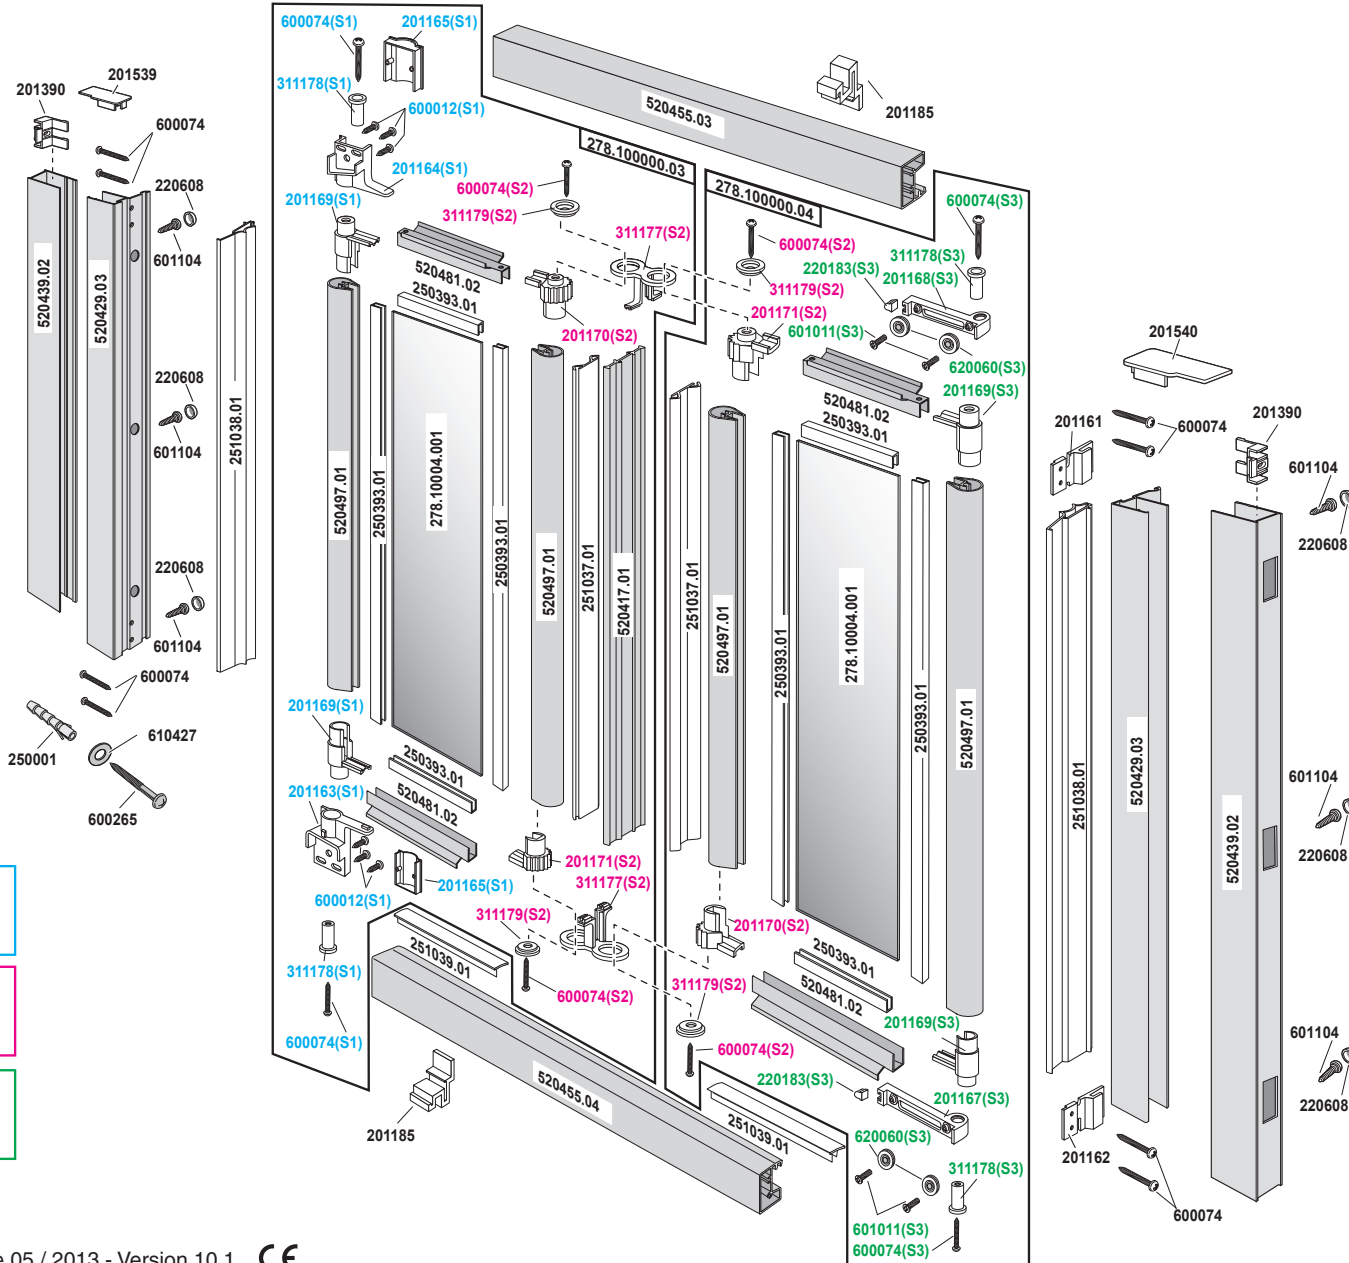

Gleitfalttür

Technische Änderungen vorbehalten • Subject to technical changes • Sous réserve de changements techniques
 Con riserva di modifiche tecniche • Nos reservamos el derecho a mejoras técnicas • Reservamos o direito de procedermos a alterações técnicas • Onder voorbehoud van technische wijzigingen • Firma zastrzeaga sobie możliwość wprowadzenia zmian technicznych

- Set 1 (S1) 752169
(Drehlager)
- Set 2 (S2) 752170
(Gelenk)
- Set 3 (S3) 752171
(Laufwagen)