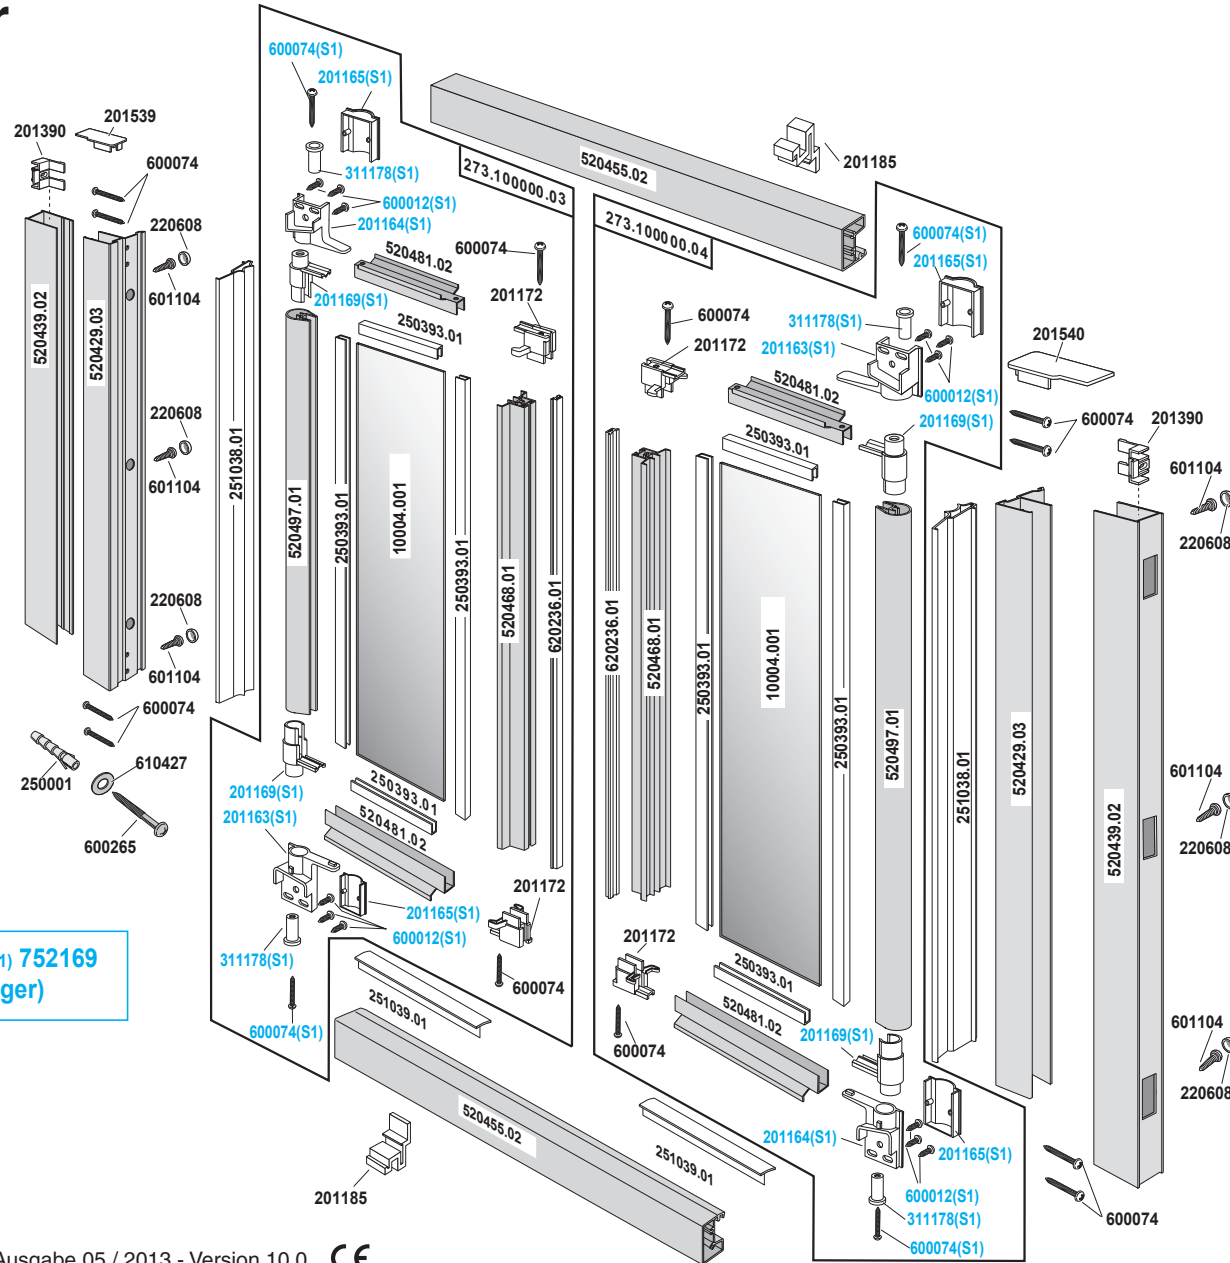

Pendeltür

Set 1 (s1) 752169
(Drehlager)

Technische Änderungen vorbehalten • Subject to technical changes • Sous réserve de changements techniques
 Con riserva di modifiche tecniche • Nos reservamos el derecho a mejoras técnicas • Reservamos o direito de procedermos a alterações
 técnicas • Onder voorbehoud van technische wijzigingen • Firma zastrzeaga sobie możliwość wprowadzenia zmian technicznych