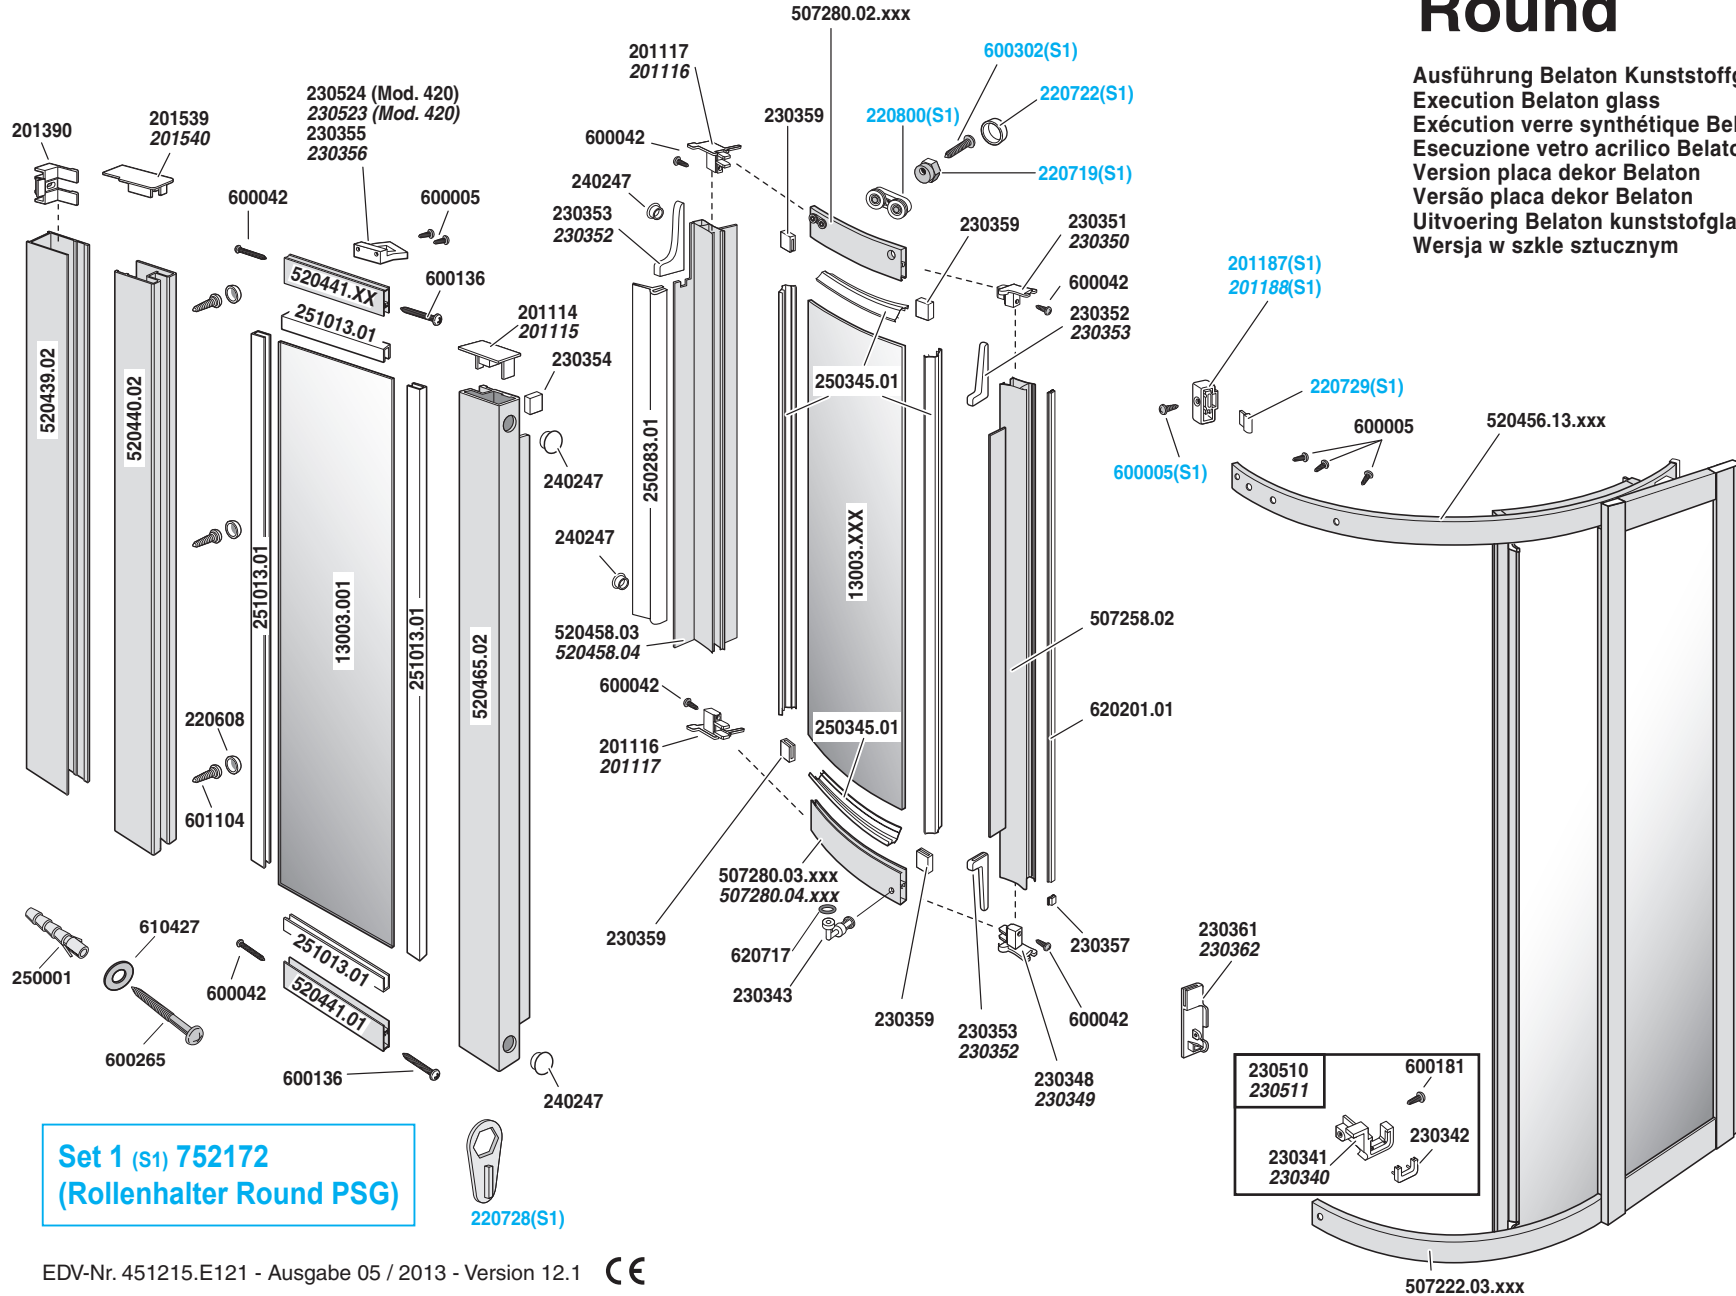

Round

Ausführung Belaton Kunststoffglas
 Execution Belaton glass
 Exécution verre synthétique Belaton
 Esecuzione vetro acrilico Belaton
 Versão placa dekor Belaton
 Uitvoering Belaton kunststofglas
 Wersja w szkle sztucznym

Set 1 (S1) 752172
(Rollenhalter Round PSG)

Con riserva di modifiche tecniche • Nos reservamos el derecho a mejoras técnicas • Reservamos o direito de procedermos a alterações técnicas
 Onder voorbehoud van technische wijzigingen • Firma zastrzeża sobie możliwość wprowadzenia zmian technicznych
 Technische Änderungen vorbehalten • Subject to technical changes • Sous réserve de changements techniques