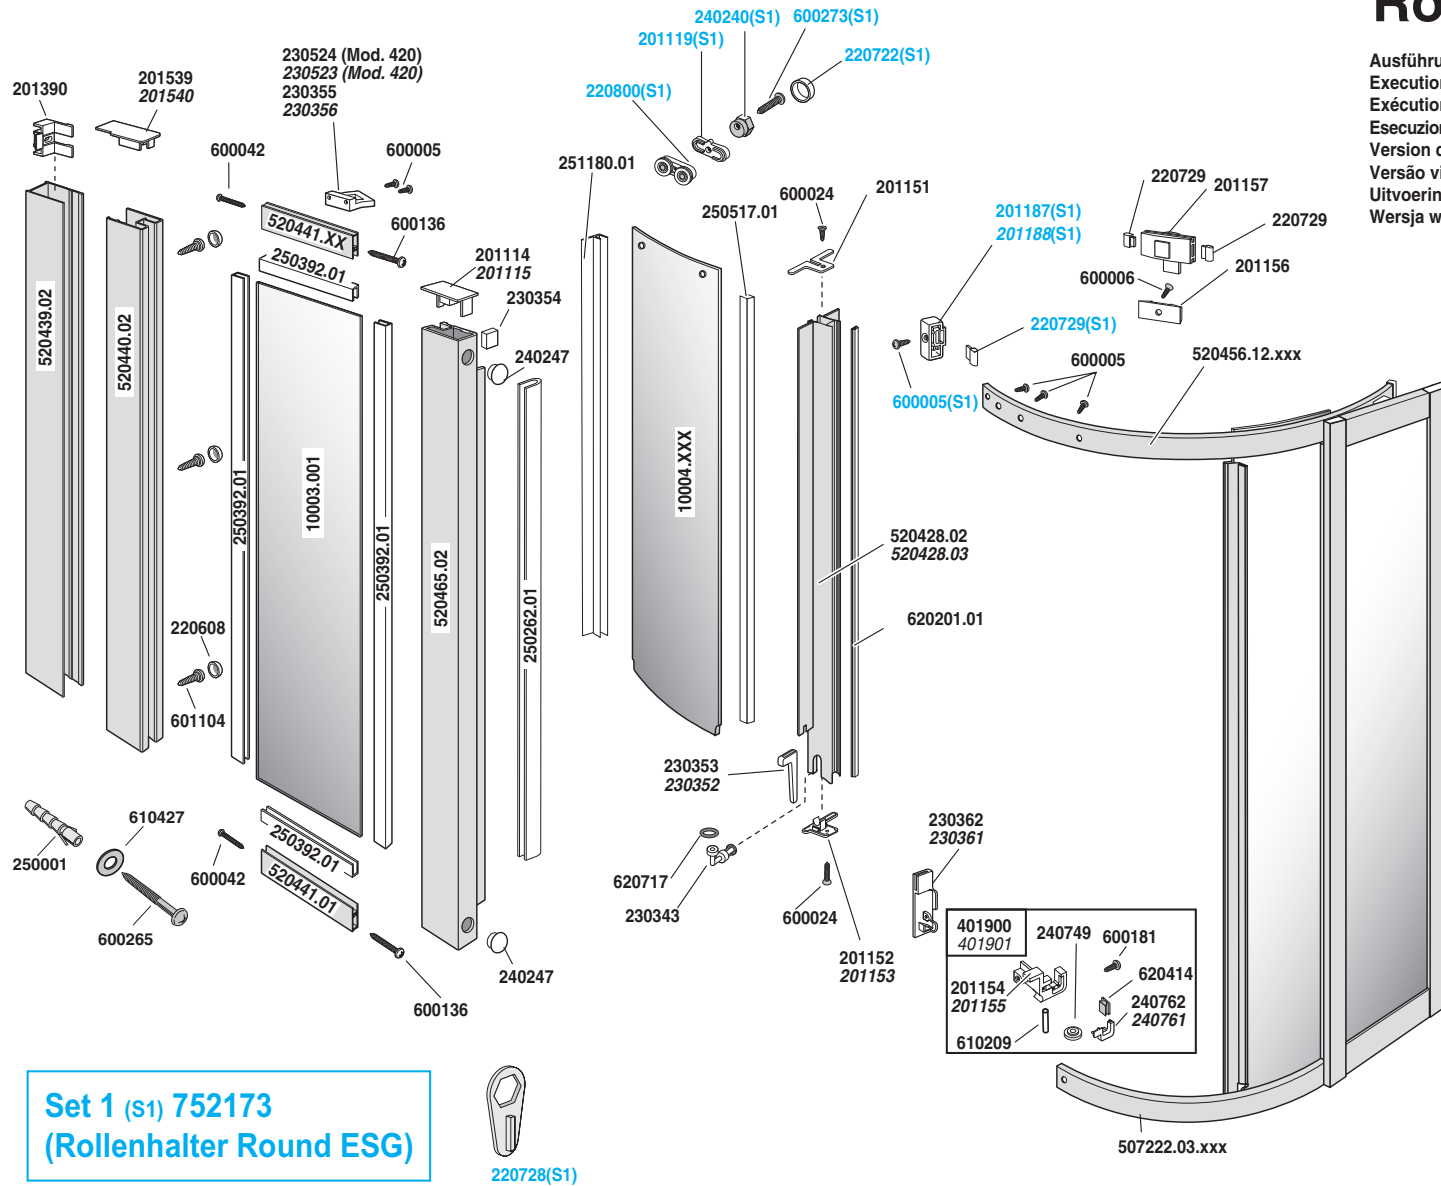

Round

Ausführung Sicherheitsglas
Execution toughened safety glass
Exécution verre sécurit
Esecuzione vetro temperato di sicurezza
Version cristal templado
Versão vidro temperado
Uitvoering veiligheids-hardglas
Wersja w szkle hartowanym

**Set 1 (s1) 752173
(Rollenhalter Round ESG)**

Technische Änderungen vorbehalten · Subject to technical changes · Sous réserve de changements techniques · Con riserva di modifiche tecniche
Nos reservamos el derecho a mejoras técnicas · Reservamos o direito de procedermos a alterações técnicas
Onder voorbehoud van technische wijzigingen · Firma zastrzeđa sobie moźliwość wprowadzenia zmian technicznych
Vi forbeholdt oss retten til tekniske forandringer uten varsel · Фирма оставляет за собой возможность внесения технических изменений