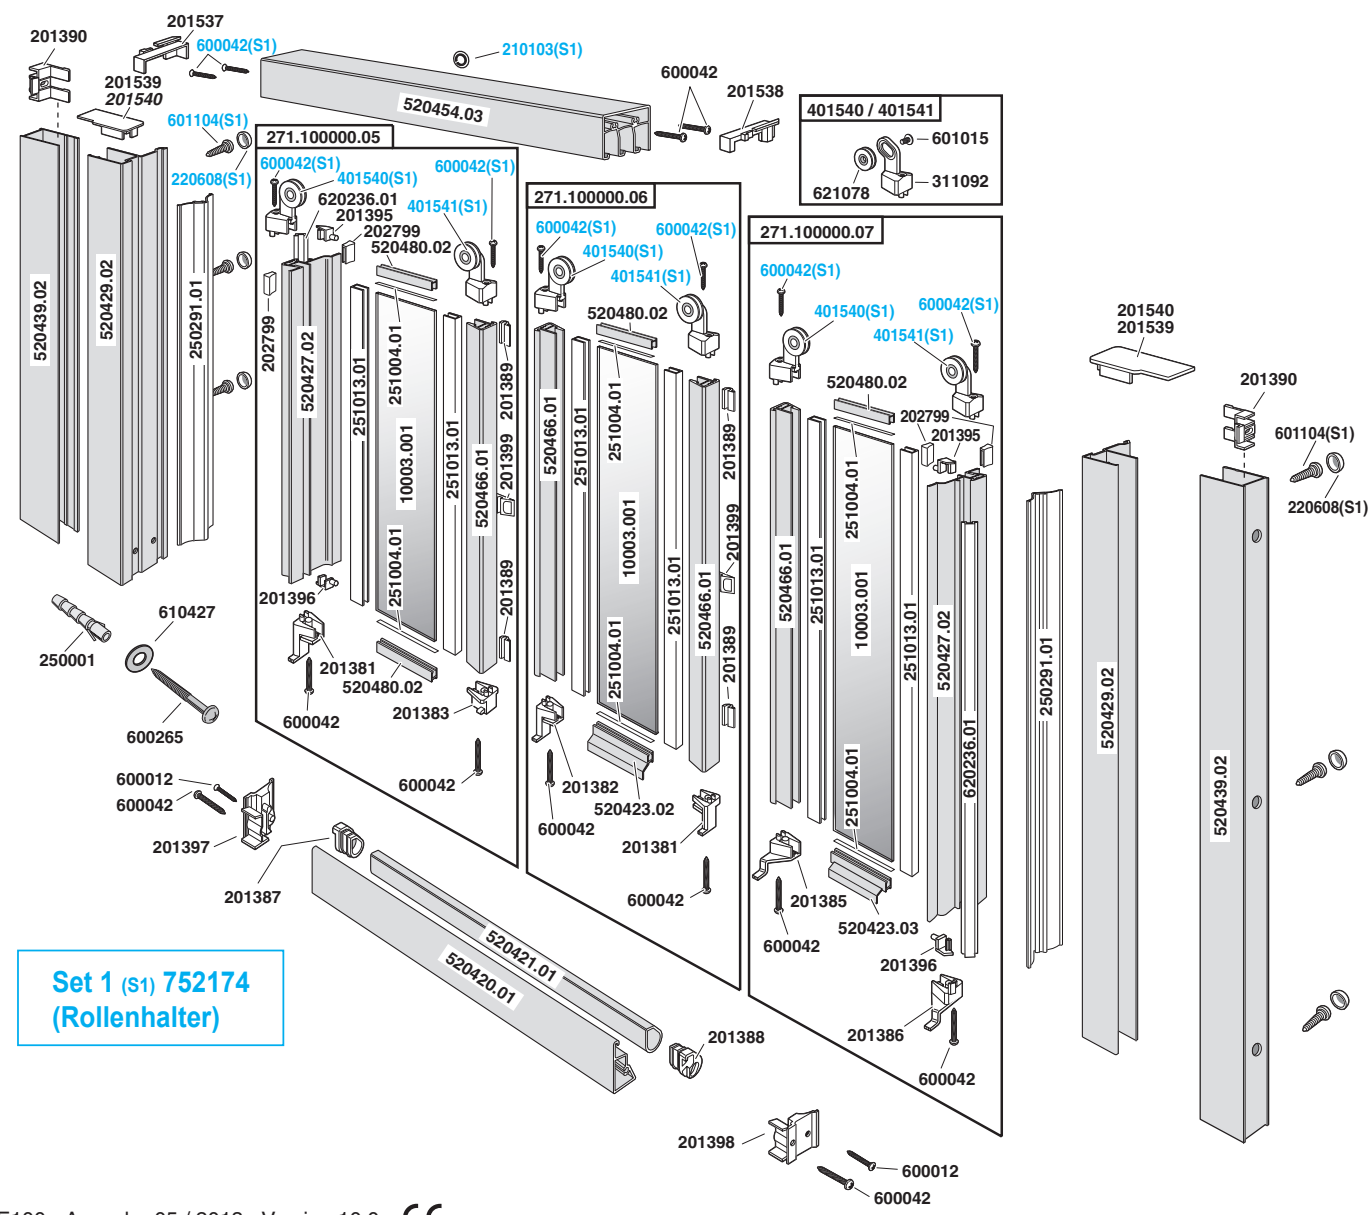

**Set 1 (s1) 752174
(Rollenhalter)**

OPTIMA 300 Schiebetür mit Seitenteil verkürzt freihängend

Technische Änderungen vorbehalten • Subject to technical changes • Sous réserve de changements techniques
 Con riserva di modifiche tecniche • Nos reservamos el derecho a mejoras técnicas • Reservamos o direito de procedermos a alterações técnicas • Onder voorbehoud van technische wijzigingen • Firma zastrzega sobie możliwość wprowadzenia zmian technicznych

OPTIMA 300 Schiebetür mit Seitenteil verkürzt aufstehend

Technische Änderungen vorbehalten • Subject to technical changes • Sous réserve de changements techniques
 Con riserva di modifiche tecniche • Nos reservamos el derecho a mejoras técnicas • Reservamos o direito de procedermos a alterações técnicas • Onder voorbehoud van technische wijzigingen • Firma zastrzega sobie możliwość wprowadzenia zmian technicznych

**Set 1 (s1) 752174
(Rollenhalter)**