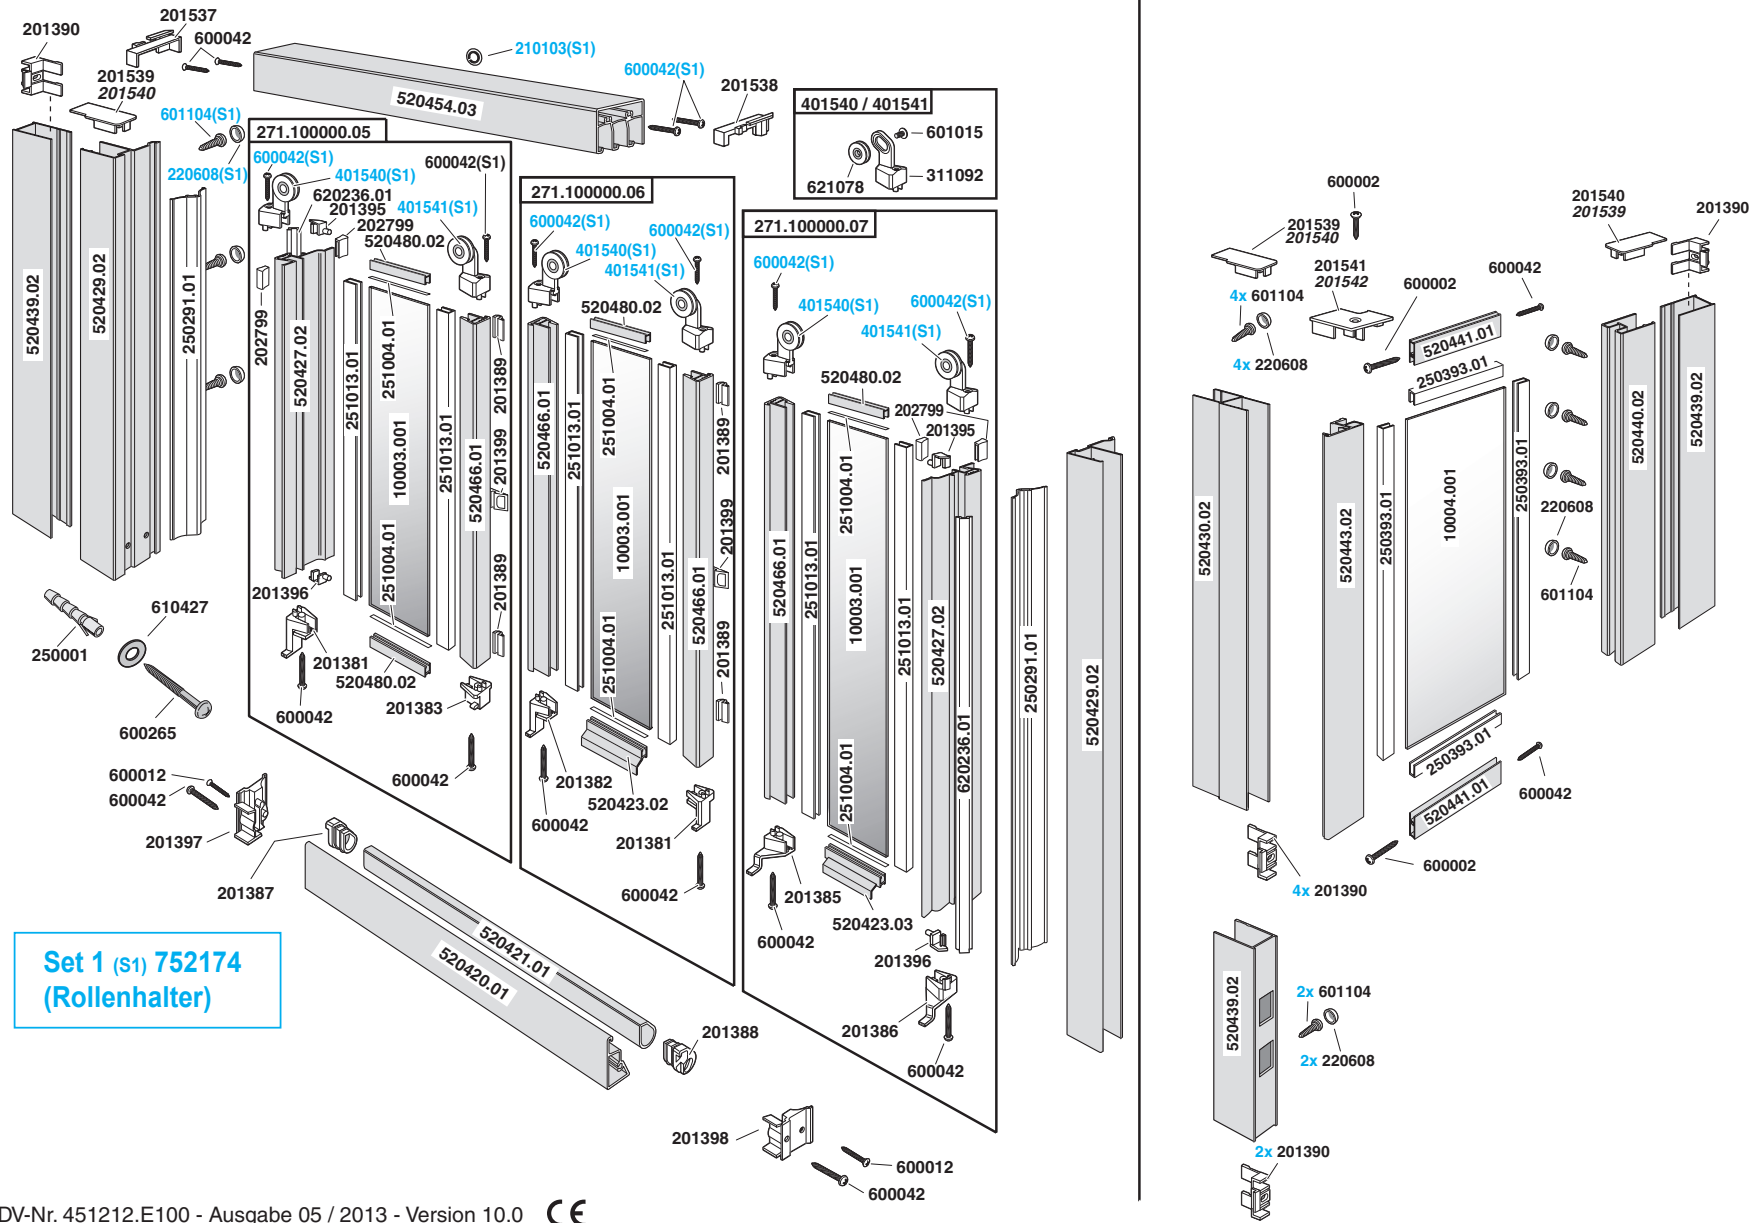

**Set 1 (s1) 752174
(Rollenhalter)**

OPTIMA 300 Schiebetür mit Seitenteil verkürzt freihängend

Technische Änderungen vorbehalten • Subject to technical changes • Sous réserve de changements techniques
 Con riserva di modifiche tecniche • Nos reservamos el derecho a mejoras técnicas • Reservamos o direito de procedermos a alterações técnicas • Onder voorbehoud van technische wijzigingen • Firma zastrzega sobie możliwość wprowadzenia zmian technicznych

OPTIMA 300 Schiebetür mit Seitenteil verkürzt aufstehend

Technische Änderungen vorbehalten • Subject to technical changes • Sous réserve de changements techniques
 Con riserva di modifiche tecniche • Nos reservamos el derecho a mejoras técnicas • Reservamos o direito de procedermos a alterações técnicas • Onder voorbehoud van technische wijzigingen • Firma zastrzega sobie możliwość wprowadzenia zmian technicznych

**Set 1 (s1) 752174
(Rollenhalter)**