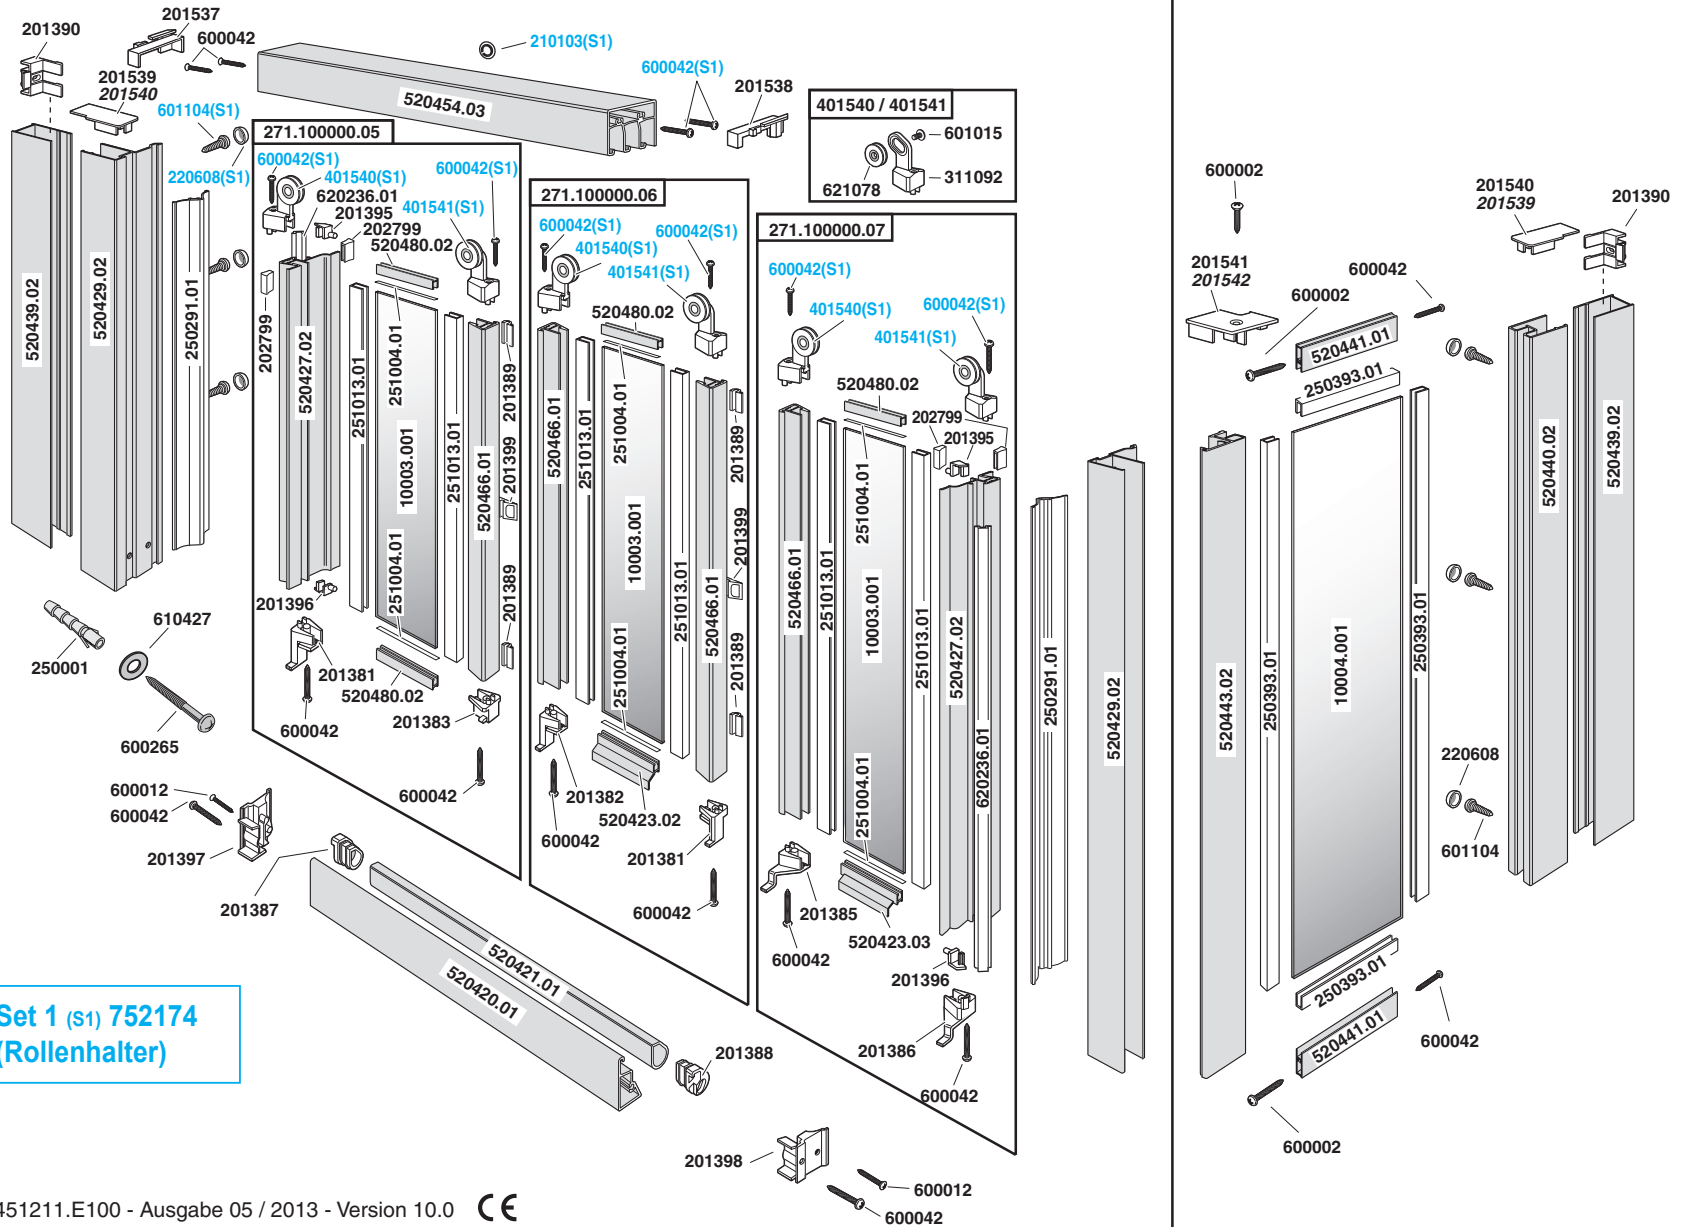

OPTIMA 300 B R/L Seitenteil

Technische Änderungen vorbehalten • Subject to technical changes • Sous réserve de changements techniques
 Con riserva di modifiche tecniche • Nos reservamos el derecho a mejoras técnicas • Reservamos o direito de procedermos a alterações técnicas • Onder voorbehoud van technische wijzigingen • Firma zastrzeaga sobie możliwość wprowadzenia zmian technicznych

**Set 1 (s1) 752174
(Rollenhalter)**

OPTIMA 300 Schiebetür mit Seitenteil verkürzt freihängend

Technische Änderungen vorbehalten • Subject to technical changes • Sous réserve de changements techniques
 Con riserva di modifiche tecniche • Nos reservamos el derecho a mejoras técnicas • Reservamos o direito de procedermos a alterações técnicas • Onder voorbehoud van technische wijzigingen • Firma zastrzega sobie możliwość wprowadzenia zmian technicznych

OPTIMA 300 Schiebetür mit Seitenteil verkürzt aufstehend

Technische Änderungen vorbehalten • Subject to technical changes • Sous réserve de changements techniques
 Con riserva di modifiche tecniche • Nos reservamos el derecho a mejoras técnicas • Reservamos o direito de procedermos a alterações técnicas • Onder voorbehoud van technische wijzigingen • Firma zastrzega sobie możliwość wprowadzenia zmian technicznych

**Set 1 (s1) 752174
(Rollenhalter)**