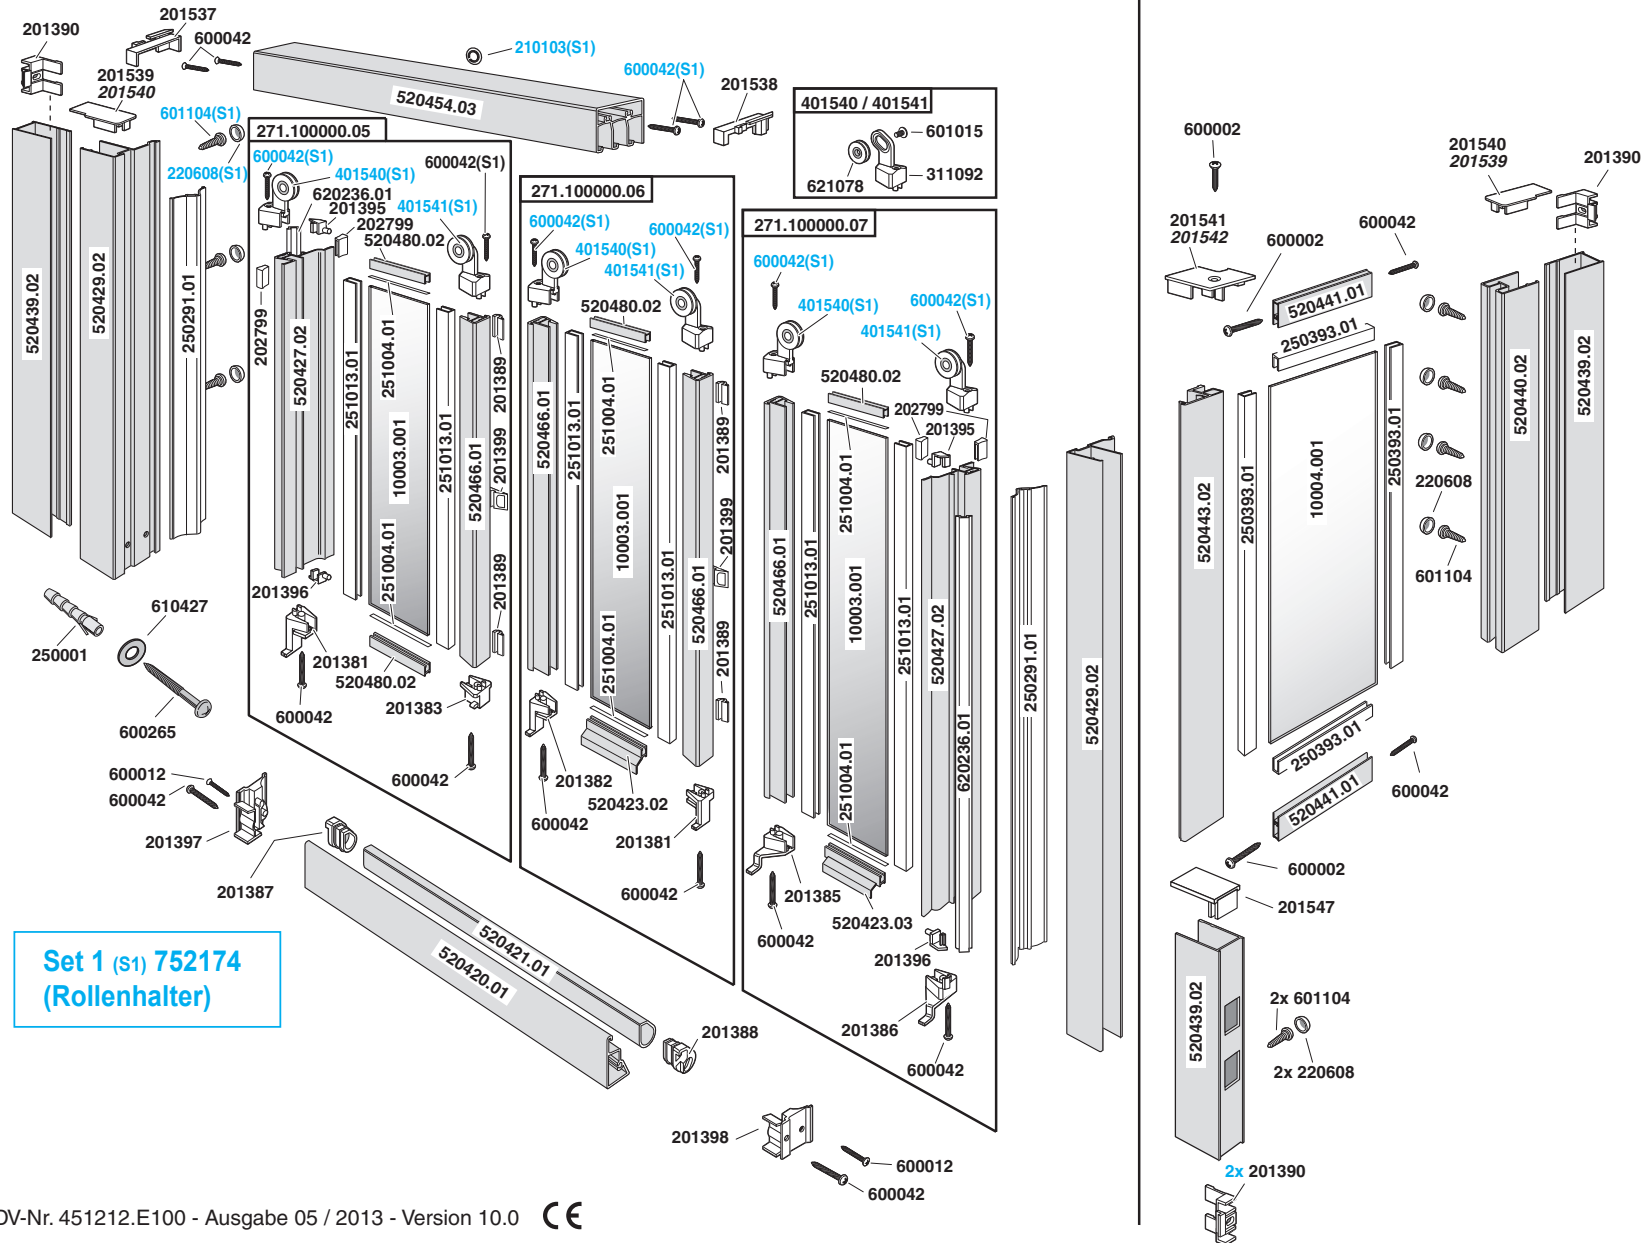

OPTIMA 300 B R/L Seitenteil

Technische Änderungen vorbehalten • Subject to technical changes • Sous réserve de changements techniques
 Con riserva di modifiche tecniche • Nos reservamos el derecho a mejoras técnicas • Reservamos o direito de procedermos a alterações técnicas • Onder voorbehoud van technische wijzigingen • Firma zastrzeaga sobie możliwość wprowadzenia zmian technicznych

**Set 1 (s1) 752174
(Rollenhalter)**

OPTIMA 300 Schiebetür mit Seitenteil verkürzt freihängend

Technische Änderungen vorbehalten • Subject to technical changes • Sous réserve de changements techniques
 Con riserva di modifiche tecniche • Nos reservamos el derecho a mejoras técnicas • Reservamos o direito de procedermos a alterações técnicas • Onder voorbehoud van technische wijzigingen • Firma zastrzega sobie możliwość wprowadzenia zmian technicznych

OPTIMA 300 Schiebetür mit Seitenteil verkürzt aufstehend

Technische Änderungen vorbehalten • Subject to technical changes • Sous réserve de changements techniques
 Con riserva di modifiche tecniche • Nos reservamos el derecho a mejoras técnicas • Reservamos o direito de procedermos a alterações técnicas • Onder voorbehoud van technische wijzigingen • Firma zastrzega sobie możliwość wprowadzenia zmian technicznych

**Set 1 (s1) 752174
(Rollenhalter)**