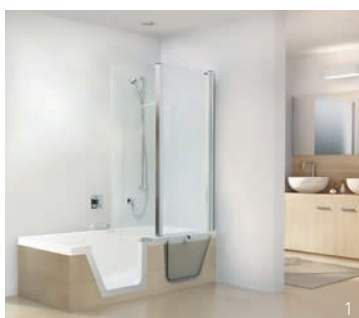

**SOLUTION D'ESPACE
STEP-IN PURE**

DOUCHE OU BAIN

GRÂCE À STEP-IN PURE, VOUS N'AUREZ QUE L'EMBARRAS DU CHOIX

Le modèle Step-in Pure est une combinaison bain/douche qui vous laisse le choix de décider librement comment vous rafraîchir. La base est une baignoire rectangulaire avec une large ouverture d'accès facilement franchissable et offrant une grande place pour se doucher. L'élément de porte en acrylique sanitaire constitue le clou optique et fonctionnel de cette entité bain/douche. Équipé d'une poignée marquante, l'élément de porte se monte en un tour de main lorsque l'on veut prendre un bain et garantit une fermeture sûre et hermétique de la baignoire. Ce système dissimule une technique intelligente avec deux écoulements et un système de verrouillage unique en son genre qui n'admet qu'une option: se baigner ou se doucher!

- 1) Baignoire Step-in Pure encastrée dans le sol avec paroi de douche Step-in Pure à 2 éléments
- 2) Des revêtements de tablier de formes esthétiques diverses sont disponibles en option en tant que revêtement frontal, d'angle ou en U.

VOTRE PROPRE MONDE DE COULEURS

Step-in Pure vous laisse la liberté dans le choix des couleurs. Huit coloris standards ainsi que trois motifs différents d'habillage de baignoire sont à votre disposition. Pour compléter cette liberté de choix, nous vous proposons en supplément à l'élément de porte blanc translucide deux variantes de couleurs. Concevez votre solution Step-in Pure individualisée – le clou de votre salle de bains!

Recouvrement d'écoulement moderne de même couleur que la baignoire

Dimensions : 1600 x 750, 1700 x 750, 1800 x 800 mm

Profondeur intérieure de 450 mm

Version avec ouverture à gauche ou à droite, capacité utile de 170-230 l