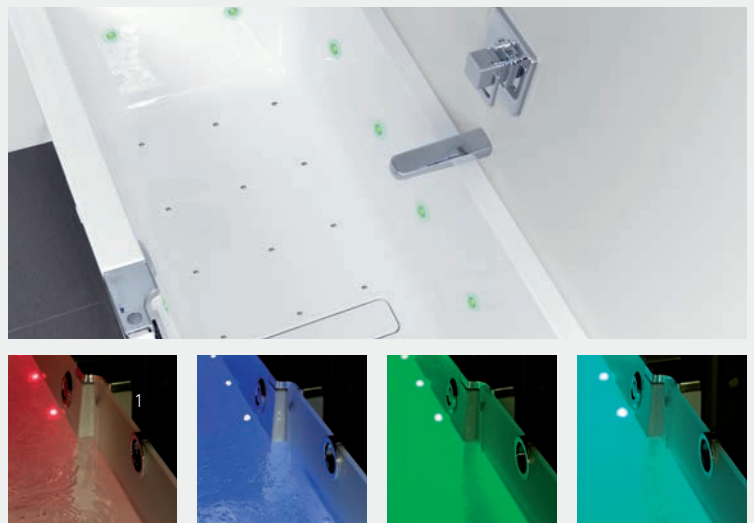

- 1) Baignoire Step-in Pure encastrée dans le sol avec paroi de douche Step-in Pure à 2 éléments
- 2) Des revêtements de tablier de formes esthétiques diverses sont disponibles en option en tant que revêtement frontal, d'angle ou en U.

VOTRE PROPRE MONDE DE COULEURS

Step-in Pure vous laisse la liberté dans le choix des couleurs. Huit coloris standards ainsi que trois motifs différents d'habillage de baignoire sont à votre disposition. Pour compléter cette liberté de choix, nous vous proposons en supplément à l'élément de porte blanc translucide deux variantes de couleurs. Concevez votre solution Step-in Pure individualisée – le clou de votre salle de bains!

TABLIER DE BAIGNOIRE

STEP-IN SPARKLING & MUSIC

Il existe désormais la variante Step-in Sparkling avec système d'air, portail de musique et jeux de lumières. 24 buses Whisper envoient de fines bulles d'air à travers l'eau pour pétiller de plaisir. Les spots LED avec variateur de couleurs créent une ambiance agréable et unique en son genre. Le portail de musique, qui peut être commandé par Bluetooth et est doté de deux haut-parleurs haut de gamme, assure l'ambiance musicale.

STEP-IN PURE, CARACTÉRISTIQUES

Solution combinée bain/douche

Élément de porte amovible en acrylique sanitaire

Accès confortable au coin douche

Maniement facile

Système de verrouillage sûr avec 2 écoulements