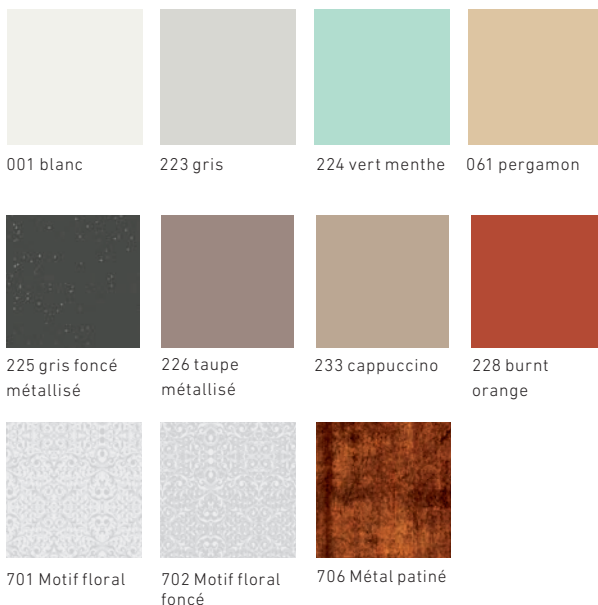

TABLIER DE BAIGNOIRE