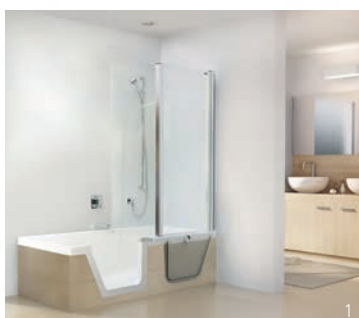

**SOLUZIONE DI SPAZIO
STEP-IN PURE**

FARE LA DOCCIA O UN BAGNO IN VASCA

CON STEP-IN PURE SI HA UN'AMPIA LIBERTÀ DI SCELTA

Step-in Pure è una combinazione di vasca da bagno e doccia, che lascia a voi la scelta di come rilassarsi. La base è costituita da una vasca rettangolare con ampia apertura, che è facilmente accessibile ed offre ampio spazio per effettuare una doccia. L'inserito porta in acrilico è un must, dal punto di vista funzionale ed ottico, della flessibile unità vasca-doccia. Inoltre l'impiego del particolare elemento-maniglia consente di usare la vasca effettuando un solo movimento sul bordo vasca, e garantisce la chiusura sicura della vasca stessa. Dietro a ciò si nasconde una tecnica intelligente, con due scarichi e un sistema di chiusura unico nel suo genere, che permette solo un'opzione: Fare un bagno in vasca o una doccia!

1) Vasca da bagno Step-in Pure, montaggio a incasso e su piastrelle, piatto doccia Step-in Pure in due parti

2) I rivestimenti in diverse opzioni di design sono disponibili come installazione frontale, ad angolo o ad U.

UN MONDO DI COLORI A VOSTRA DISPOSIZIONE

Con Step-in Pure avete davvero carta bianca nel decidere la configurazione di colori. È possibile scegliere il rivestimento della vasca in otto colori standard e tre motivi diversi. Per integrare la libertà di scelta, offriamo inoltre due varianti colorate per l'inserito porta standard di colore bianco traslucido. Il vostro Step-in Pure personalizzato - per un bagno che cattura lo sguardo!

Moderno canale di scarico nello stesso colore della vasca

Dimensioni 1600 x 750, 1700 x 750 e 1800 x 800 mm

Profondità interna di 450 mm

Versione con collegamento a destra o a sinistra, capacità effettiva 170-230 litri