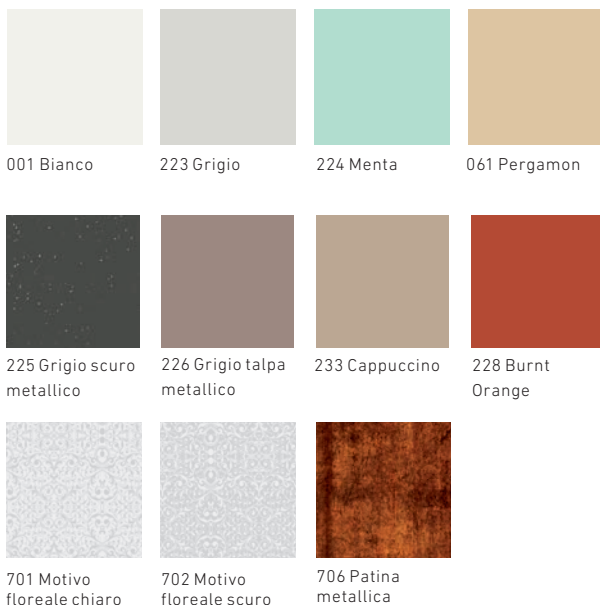

RIVESTIMENTO VASCA