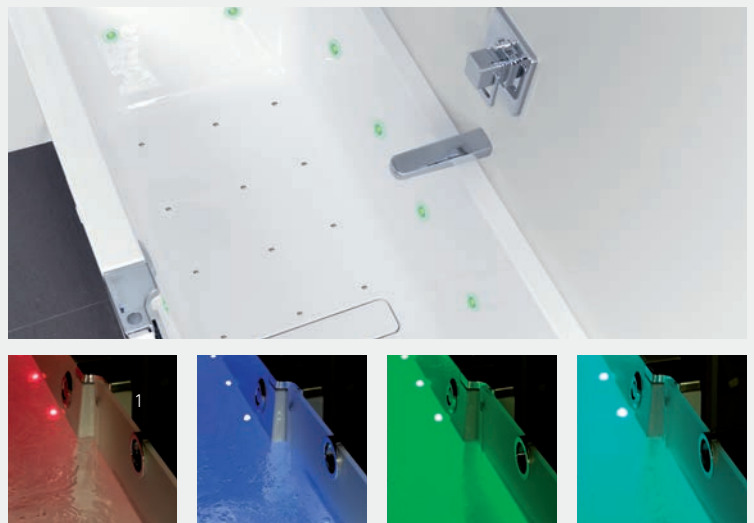

**SOLUZIONE DI SPAZIO
STEP-IN PURE**

FARE LA DOCCIA O UN BAGNO IN VASCA

CON STEP-IN PURE SI HA UN'AMPIA LIBERTÀ DI SCELTA

Step-in Pure è una combinazione di vasca da bagno e doccia, che lascia a voi la scelta di come rilassarsi. La base è costituita da una vasca rettangolare con ampia apertura, che è facilmente accessibile ed offre ampio spazio per effettuare una doccia. L'inserito porta in acrilico è un must, dal punto di vista funzionale ed ottico, della flessibile unità vasca-doccia. Inoltre l'impiego del particolare elemento-maniglia consente di usare la vasca effettuando un solo movimento sul bordo vasca, e garantisce la chiusura sicura della vasca stessa. Dietro a ciò si nasconde una tecnica intelligente, con due scarichi e un sistema di chiusura unico nel suo genere, che permette solo un'opzione: Fare un bagno in vasca o una doccia!

1) Vasca da bagno Step-in Pure, montaggio a incasso e su piastrelle, piatto doccia Step-in Pure in due parti

2) I rivestimenti in diverse opzioni di design sono disponibili come installazione frontale, ad angolo o ad U.

UN MONDO DI COLORI A VOSTRA DISPOSIZIONE

Con Step-in Pure avete davvero carta bianca nel decidere la configurazione di colori. È possibile scegliere il rivestimento della vasca in otto colori standard e tre motivi diversi. Per integrare la libertà di scelta, offriamo inoltre due varianti colorate per l'inserito porta standard di colore bianco traslucido. Il vostro Step-in Pure personalizzato - per un bagno che cattura lo sguardo!

STEP-IN PURE, TRATTI DISTINTIVI

Vasca da bagno e soluzione doccia in un unico elemento

Inserito porta estraibile in acrilico

Comodo accesso nella zona doccia

Facile utilizzo

Sistema di chiusura sicuro, con 2 scarichi