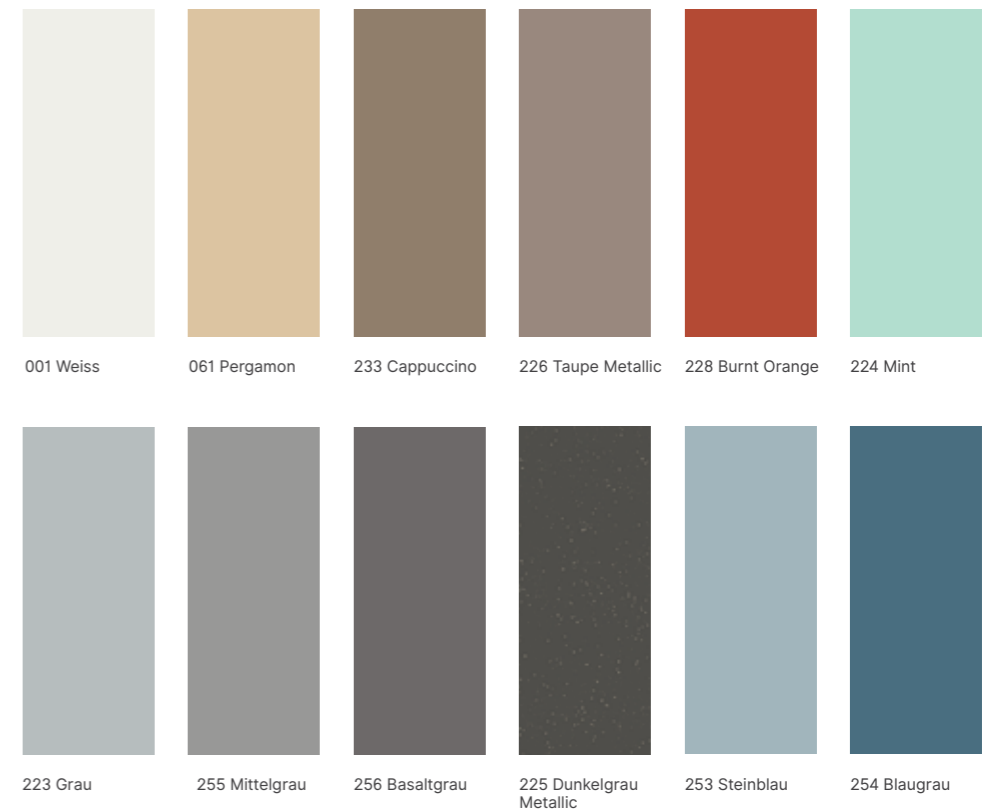

Earth

Graphite

Volcano

Quartz

PanElle Stone

Sieht aus wie echter Stein, ist aber eine PanElle Wandverkleidung: In den Farben Earth, Graphite, Volcano und Quartz ist PanElle Stone eine interessante Alternative zu schweren Naturplatten.

225 Dunkelgrau Metallic

PanElle Individual

Alles ist möglich.

PanElle wird in zwölf Individualfarben, sechs Trendmustern, vier Grafikmustern und vier Natursteinvarianten angeboten. Zusätzlich stehen 195 RAL-Farben als Individuallösungen zur Verfügung. Dank dieser riesigen Auswahl verwandelt sich jeder Raum in ein unverwechselbares Wohlfühlbad mit individueller Note. Von klassisch-edel bis jung-modern.