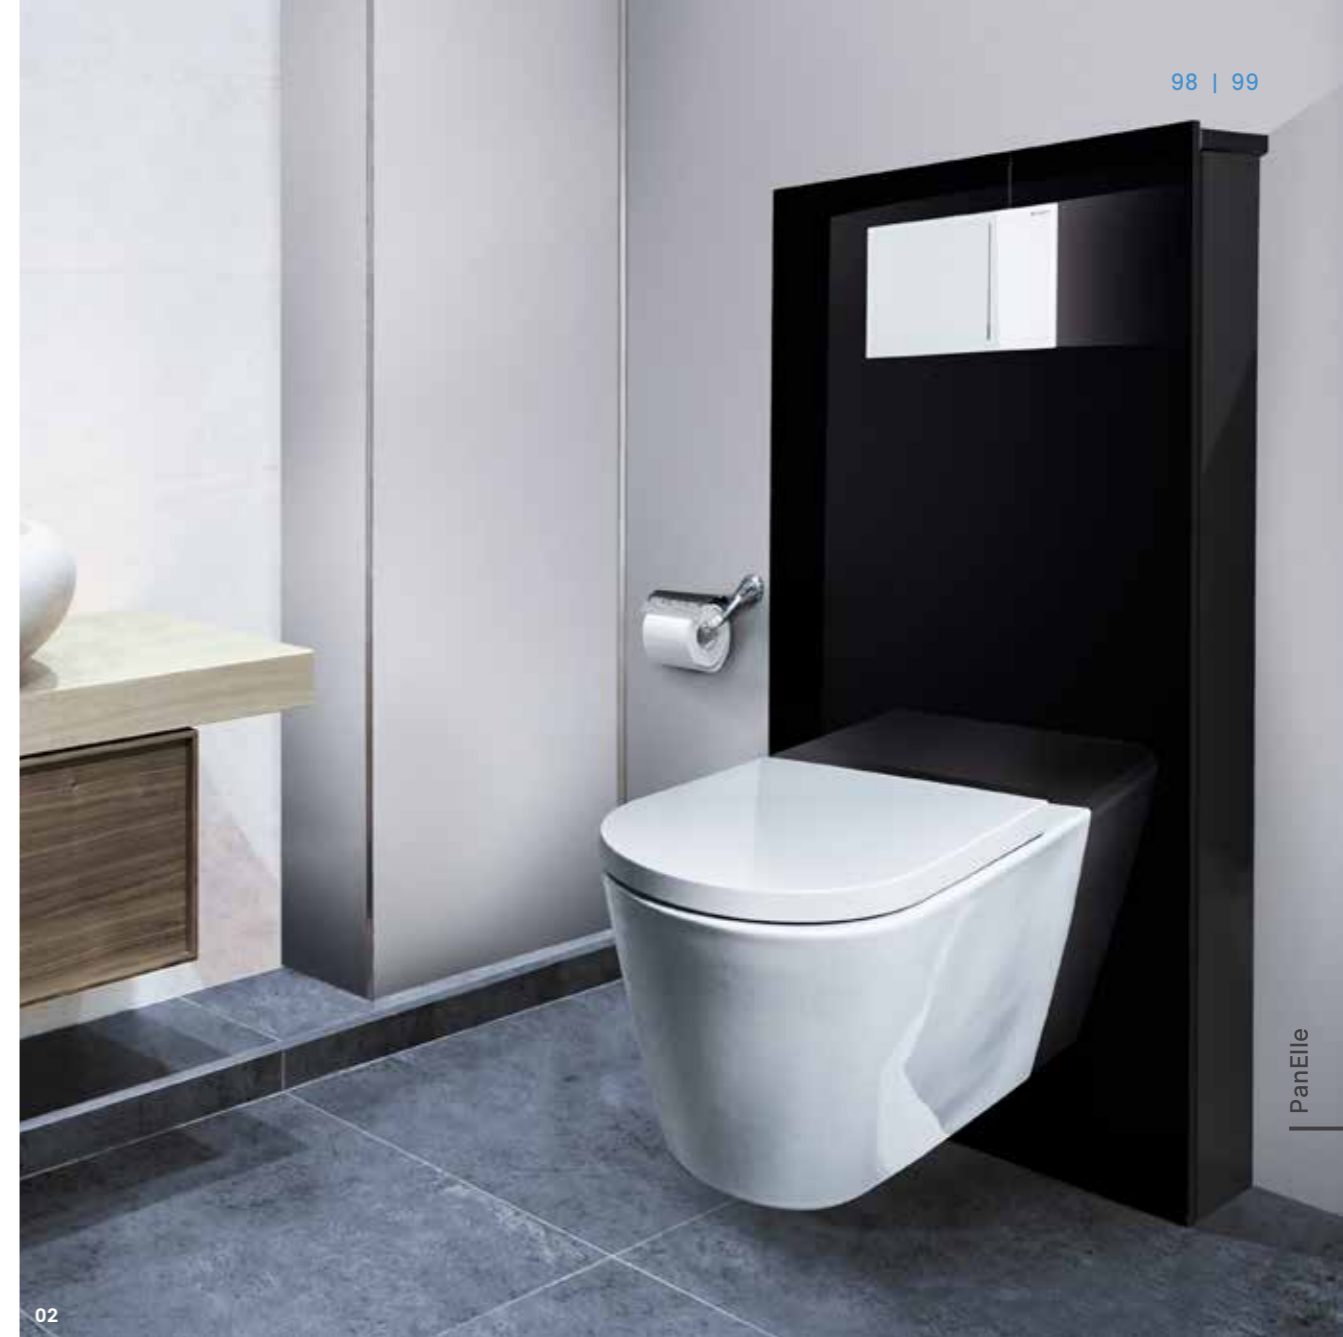

PanElle WC-Verkleidung

Elegant verpackt.

Mit einer Designverkleidung für WC-Module ermöglicht PanElle einen schnellen und unkomplizierten Umbau vom herkömmlichen Stand-WC zum reinigungsfreundlichen Wand-WC. Die vorgefertigte Verkleidung in vier edlen Standardfarben wird vor Ort angepasst. Sie überzeugt mit einer fugenlosen und besonders leicht zu reinigenden Oberfläche. In kurzer Zeit verwandelt sich so eine Toilette unkompliziert zu einem hygienischen Hingucker.

Merkmale

- Designverkleidung für WC-Module von Tece und Geberit
- Vier Farben ab Lager lieferbar
- Für schnellen Umbau vom Stand- zum Wand-WC
- Höhenanpassung vor Ort – Lieferung in Überlänge
- Als Sonderanfertigung in weiteren PanElle Objects Farben und auf Mass erhältlich

02

PanElle