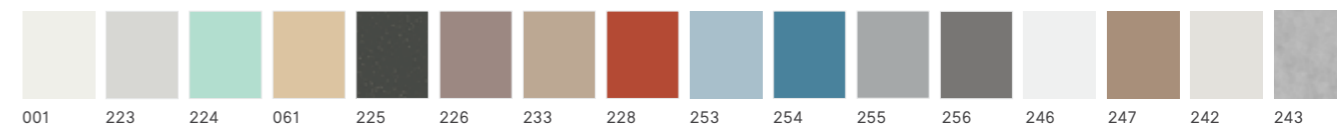

Step-in Pure Badlösung

Duschen und Baden überraschend anders.

Step-in Pure ist eine Kombination aus rechteckiger Badewanne und Duschlösung. Ein flexibler Türeinsatz verwandelt die gut zugängliche und grosszügige Dusche im Handumdrehen in eine sicher verschlossene Wanne. Das besondere Extra: der Gestaltungsspielraum durch PanElla Wannerverkleidungen. Die Designvielfalt bei Muster und Farben sowie die Kombinations-Möglichkeiten mit zwei verschiedenfarbigen Türeinsätzen sorgen für eine individuelle Note im Bad.

Merkmale

- Badewanne und Duschlösung als Einheit
- Wannerverkleidung in verschiedenen Farben
- Entnehmbarer Türeinsatz aus Acryl
- Bequemer Einstieg in den Duschbereich
- Sicheres Verschlussystem mit 2 Abläufen
- Links- und Rechtsversion, Nutzinhalt 170-230 Liter
- Passend zu unterschiedlichen DUSCHOLUX-Duschwänden

01

Die Step-in Pure-Türeinsätze gibt es in Transluzent Weiss und Anthrazit.

02

Step-in Pure lässt sich mit unterschiedlichen DUSCHOLUX-Duschwänden kombinieren – als Schiebe-, Pendel- oder Falttürvariante.

Schürzenfarben

- 001 Weiss
- 223 Grau
- 224 Mint
- 061 Pergamon
- 225 Dunkelgrau Metallic
- 226 Taupe Metallic
- 233 Cappuccino
- 228 Burnt Orange
- 253 Steinblau
- 254 Blaugrau
- 255 Mittelgrau
- 256 Basaltgrau
- 246 Hellweiss Matt
- 247 Dunkelbeige Matt
- 242 Hellgrau Matt
- 243 Beton