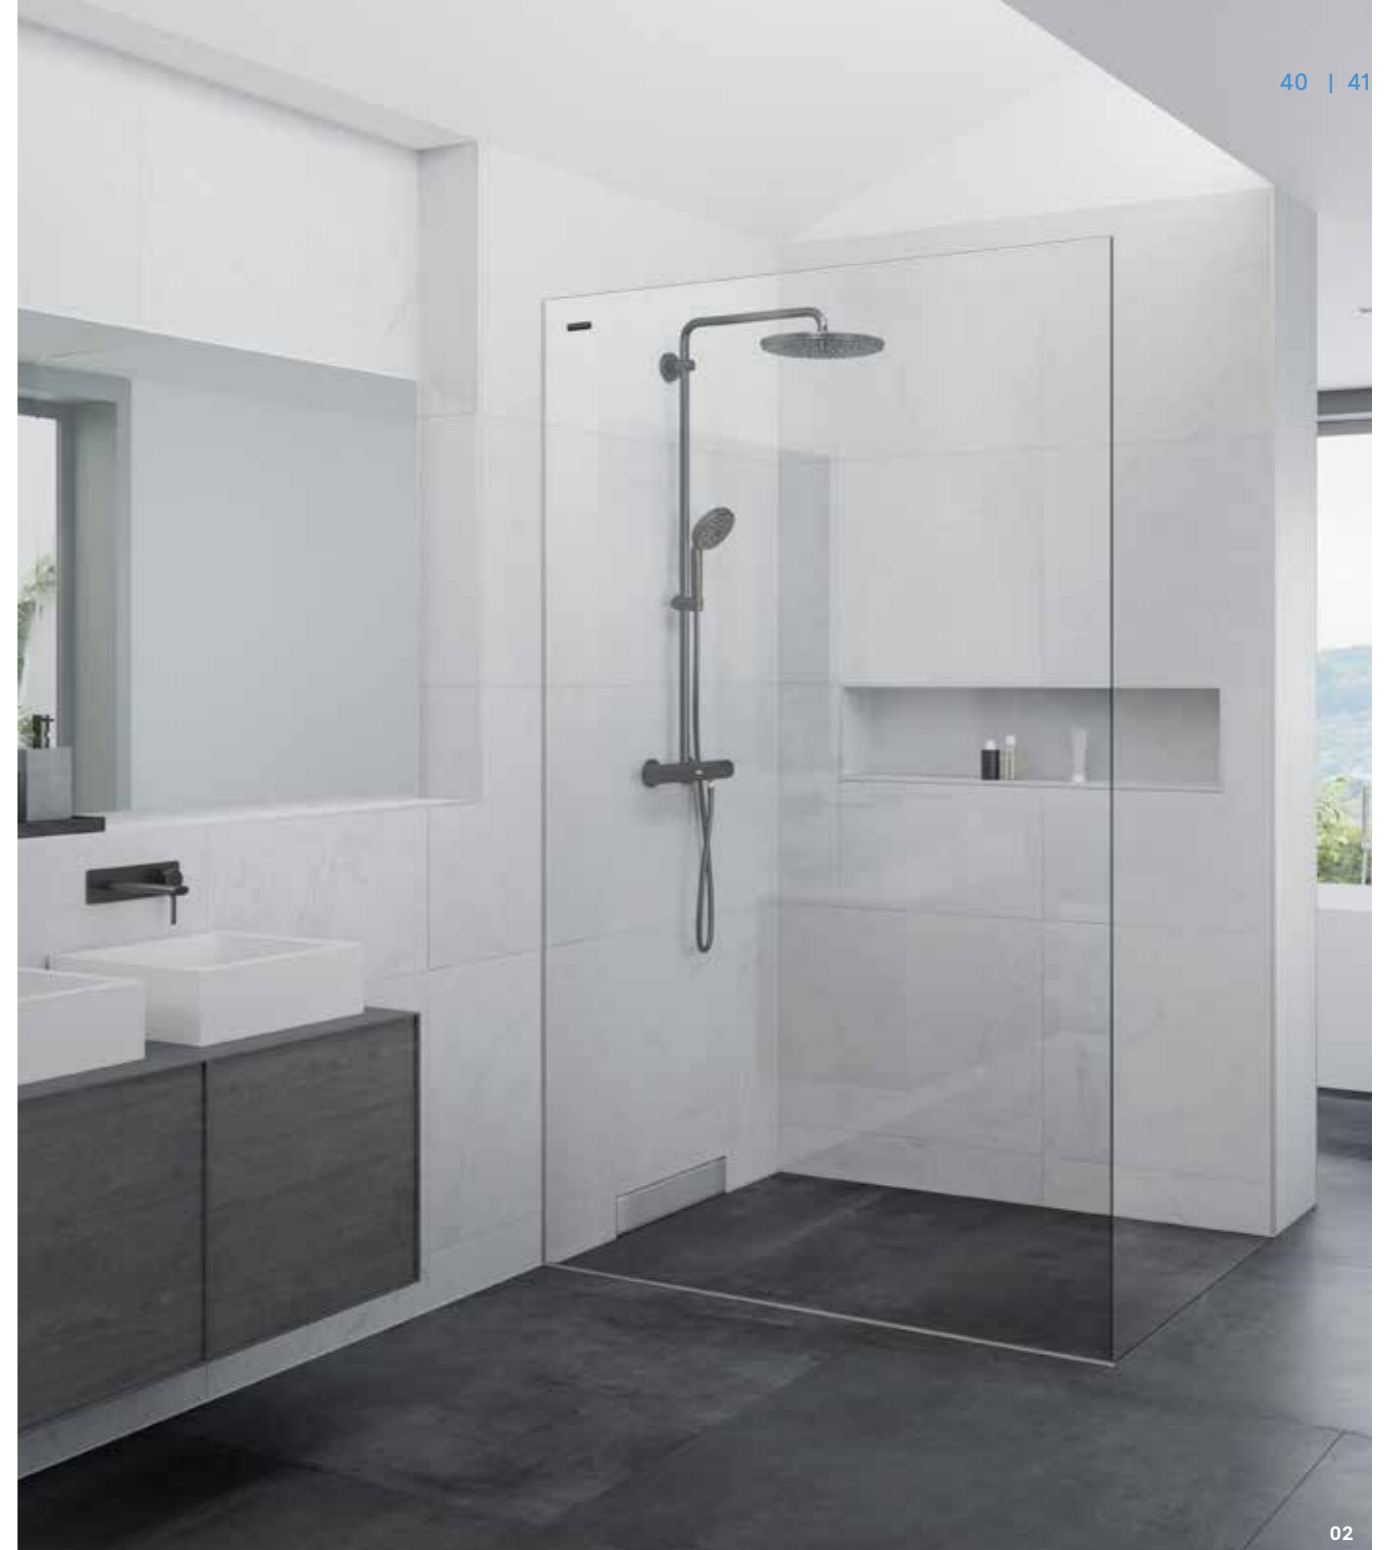

02

01

Kein Profil und dennoch sicherer Halt durch Glasanker.

02

Pure Leichtigkeit durch den Verzicht auf Profile. Das freistehende 10 mm Glas ist in verschiedenen Glasfarben erhältlich.