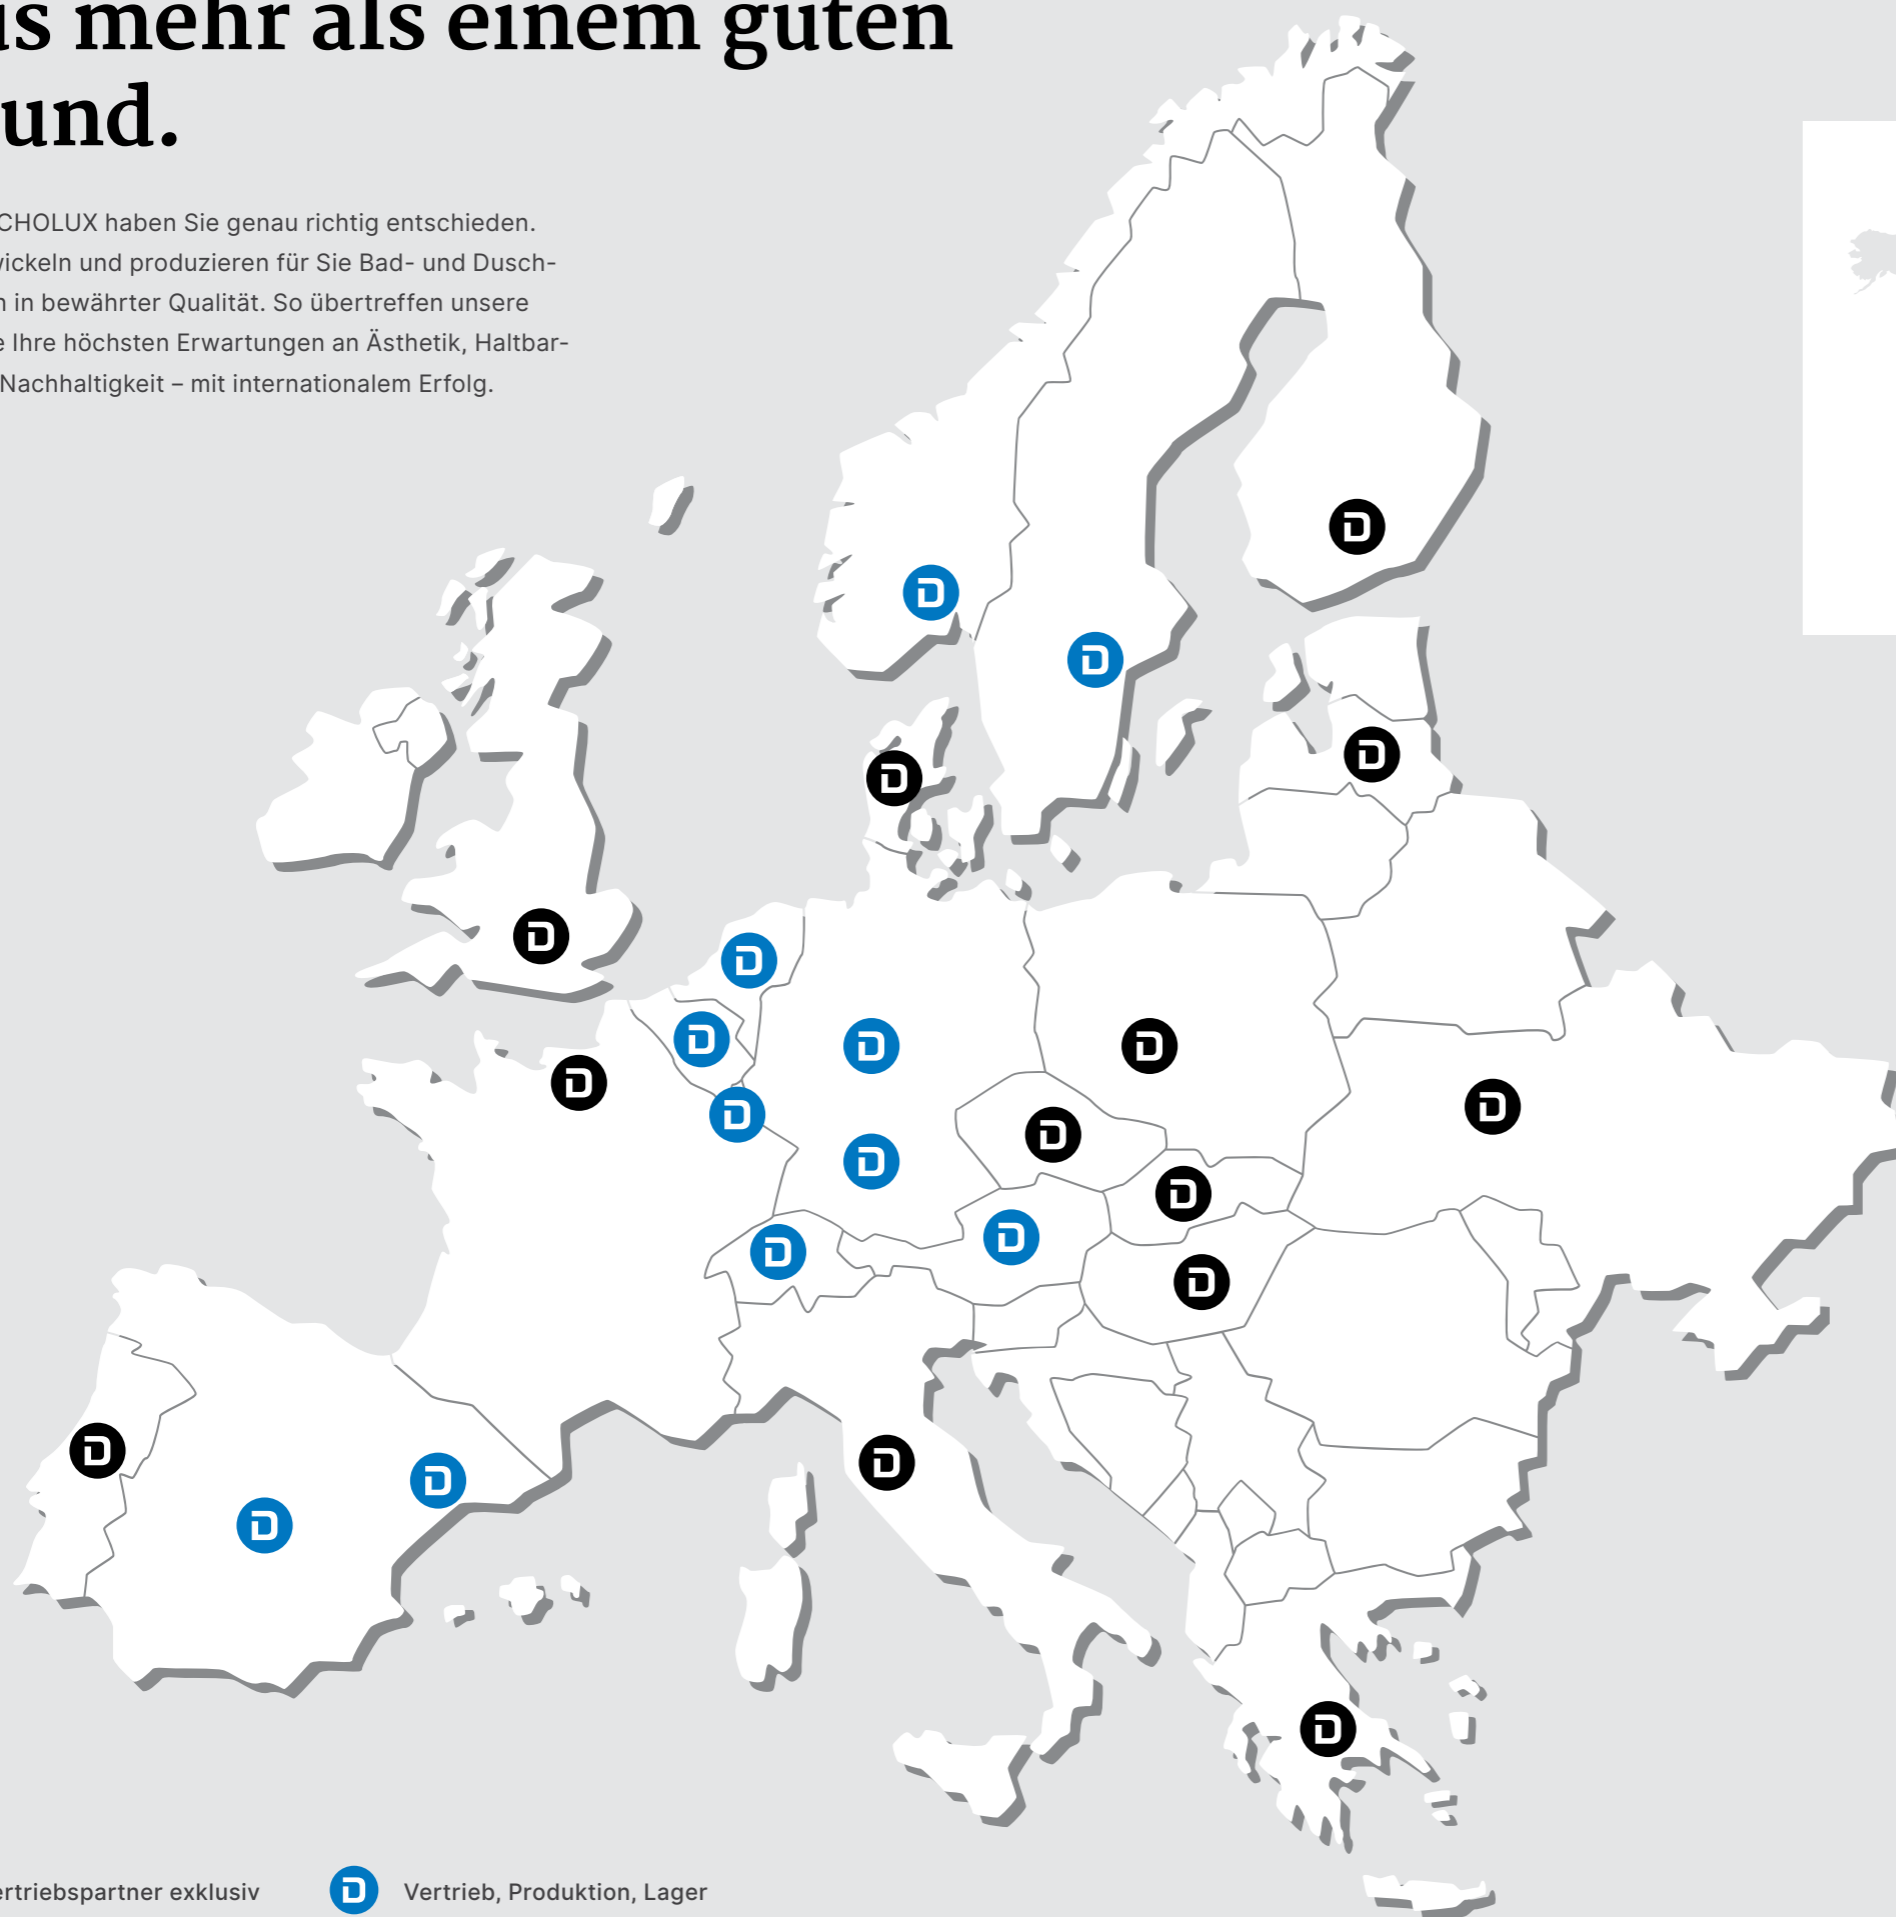

Aus kompetenter Hand. Aus mehr als einem guten Grund.

Mit DUSCHOLUX haben Sie genau richtig entschieden. Wir entwickeln und produzieren für Sie Bad- und Duschlösungen in bewährter Qualität. So übertreffen unsere Produkte Ihre höchsten Erwartungen an Ästhetik, Haltbarkeit und Nachhaltigkeit – mit internationalem Erfolg.

Vertriebspartner exklusiv

Vertrieb, Produktion, Lager

Seit mehr als 50 Jahren gestaltet DUSCHOLUX Bäder, welche den Zeitgeist widerspiegeln und alle Ihre Wünsche vereinen. Ganz gleich ob zum Energietanken, Verweilen oder einfach nur zum täglichen Gebrauch. Ganz gleich, wie gross Ihr Raum oder wie ausgefallen Ihre Idee: Für uns ist Ihr Anliegen das Mass aller Dinge.