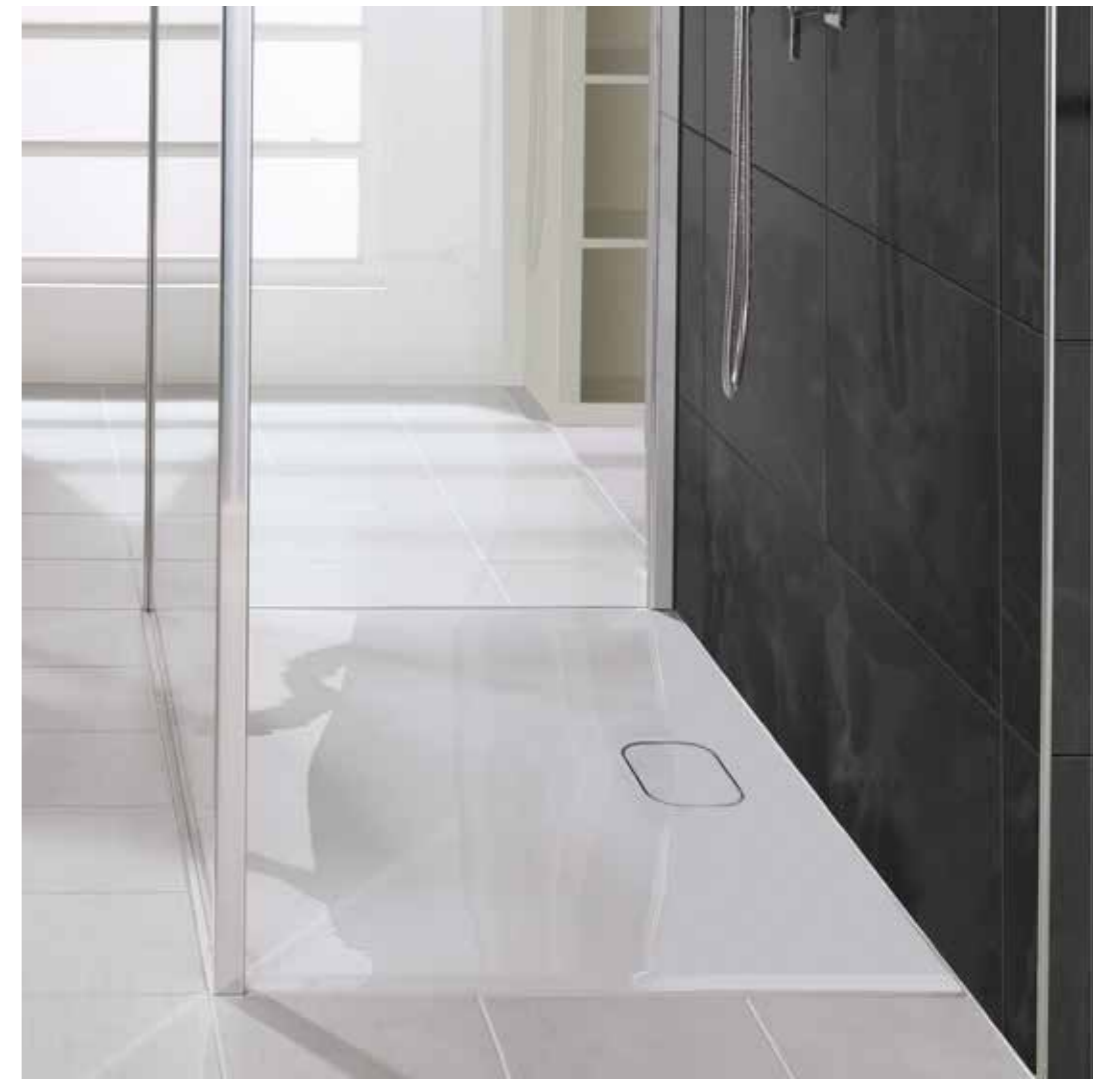

Free Base Duschboden

Ultraflach und flexibel.

Free Base 2 ist ein ultraflacher Duschboden aus Sanitäracryl mit variabel positionierbarem Ablauf. 15 Standardgrössen lassen keine Wünsche offen. Der entscheidende Vorteil: Fast jede Duschwand lässt sich mit Free Base 2 individuell kombinieren. Das körpersympathische Material ist dabei angenehm warm unter den Füßen – ein perfektes Duschvergnügen.

Fjord Duschboden

Durchgefärbt und bodeneben.

Der flache Duschboden Fjord ist aus durchgefärbtem Mineralguss gefertigt und wirkt wie edler Naturstein. Optisches Highlight ist die Entwässerung über eine schmale Rinne in Bodenfarbe. So ist sie praktisch unsichtbar und unterstützt das hochwertige, ebene Gesamtdesign. Als Komplettlösung Fjord Air gibt es den Duschboden auch mit Fräsung für eine Walk-in-Duschwand.

Fjord Merkmale

- Bündiger Duschboden aus Mineralguss
- Erhältlich in vier unterschiedlichen Farben
- Innovatives asymmetrisches Design
- Schmale Ablaufrinne mit Abdeckung in Bodenfarbe
- Für bodenbündigen Einbau oder auf Boden aufgesetzt
- In vielen Grössen erhältlich

Free Base Merkmale

- Ultraflacher, bündiger Duschboden aus Sanitäracryl
- Produktfarbe Weiss
- Moderne, bündige Ablaufabdeckung in Weiss oder Chrom
- Wählbare Ablaufposition
- In vielen Grössen erhältlich