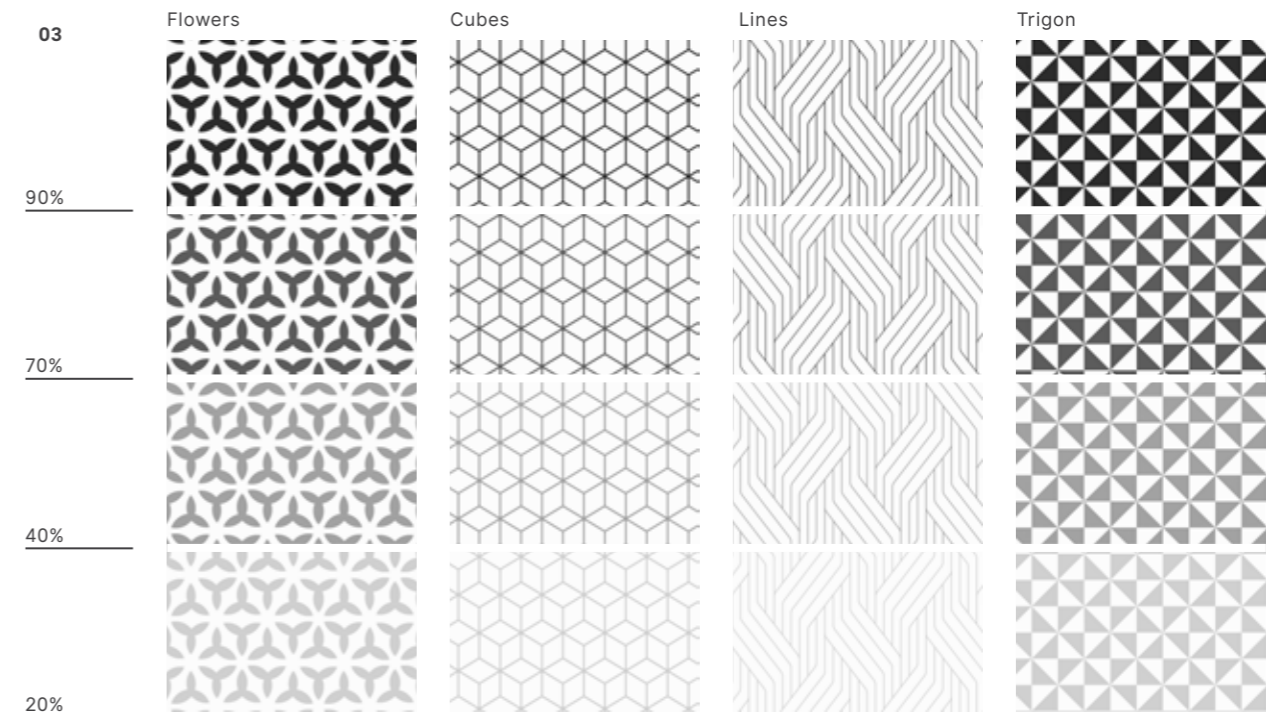

PanElle Graphics

Neue Muster in schwarz-weiss setzen Trends im Bad.

In modernen Bädern stehen die Zeichen auf Individualität. Deshalb hat DUSCHOLUX die PanElle Wandverkleidung um die vier neuen Muster PanElle Graphics erweitert. Sie sind von angesagten architektonischen Trends inspiriert und setzen neue Akzente in Ihrer Badgestaltung. Das entscheidende Detail ist hier die Intensität: Sie können den Grad der Transparenz in vier Abstufungen selbst bestimmen. So erzielen Sie individuelle und erstaunliche Effekte.

01

86 | 87

02

01

Der perfekte Zuschnitt ab Werk sorgt für einen präzisen, wasserdichten Übergang ohne Versatz in den Mustern Flowers, Cubes, Lines und Trigon.

02

Mit PanElle Graphics schaffen Sie einzigartige Badeindrücke, zum Beispiel in Kombination mit der Glasfarbe Carbon.

03

Wählen Sie bei PanElle Graphics selbst den Grad der Intensität: mit 90, 70, 40 oder 20 Prozent.