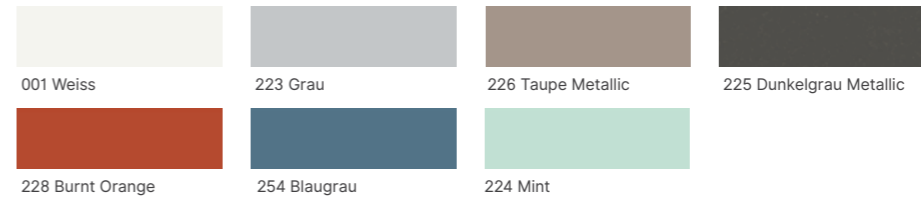

Individualfarben

01

Das Muster Lines von PanElle Graphics schmückt die brandsichere Aluverbundplatte.

02

Für den persönlichen Touch sorgt eine PanElle Küchenrückwand mit individuellem Bildmotiv.

03

Täuschend echt. In der Variante Stone wirkt die Rückwand dank echtem Naturstein besonders natürlich.