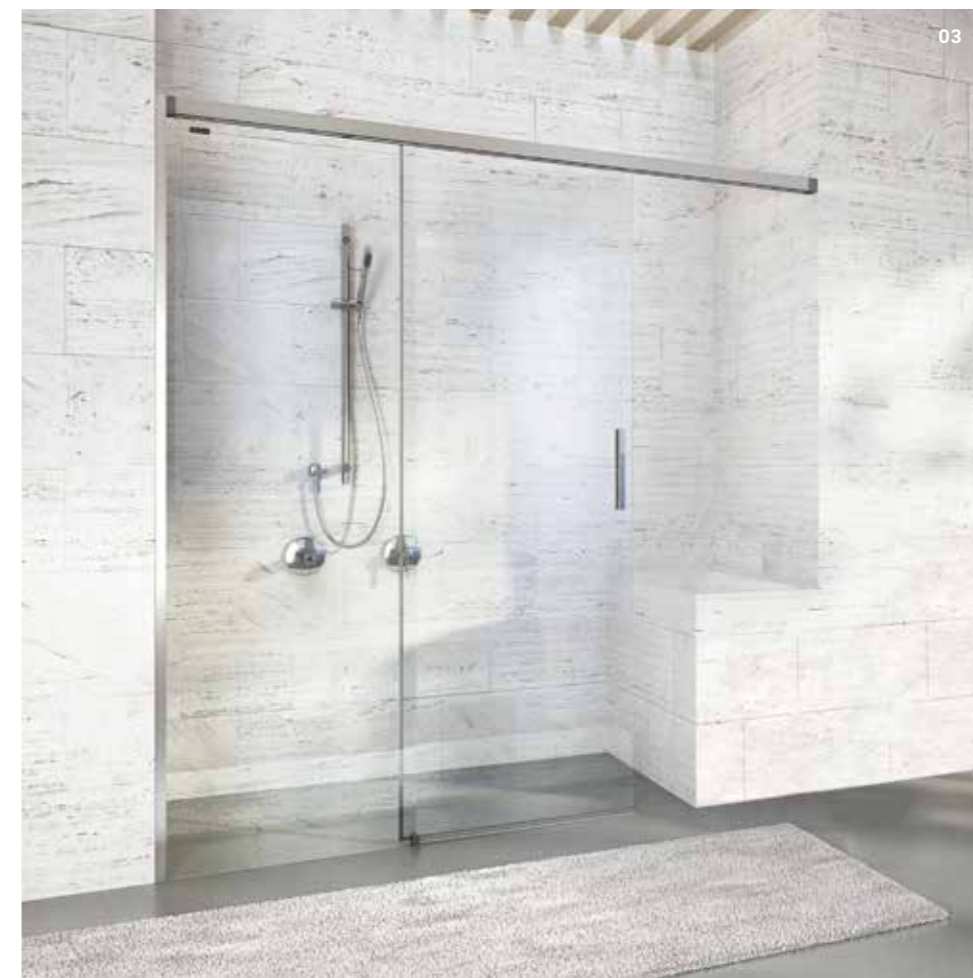

01

Klar im Vorteil.

Durch den transparenten Spritzschutz lässt sich aus einer Badewanne schnell eine geräumige Dusche zaubern. Besonders attraktiv mit den leicht laufenden Schiebetüren von Bella Vita 3. Ein-, zwei- oder vierteilige Varianten sind möglich. Bella Vita hat auch vielfältige Walk-in-Lösungen im Angebot. Die ein- oder zweiteiligen Schiebetüren bieten funktionale Vorteile gegenüber klassischen Walk-in-Versionen.

02

01

Das Glaselement der einteiligen Schiebetür ist bei Bella Vita 3 frei beweglich. Dadurch sind die Armaturen gut zugänglich und mühelos zu reinigen.

02

Bella Vita 3 mit einteiligem Schiebeelement in Kombination mit Seitenteil. Hier als markante Ausführung in Black.

03

Eine attraktive Lösung für alle Nischen, die aus baulichen oder optischen Gründen nicht geschlossen werden sollen. Ein grossflächiges Glas kommt nicht in Frage? Dann kann die zweiteilige Tür eingesetzt werden.

03