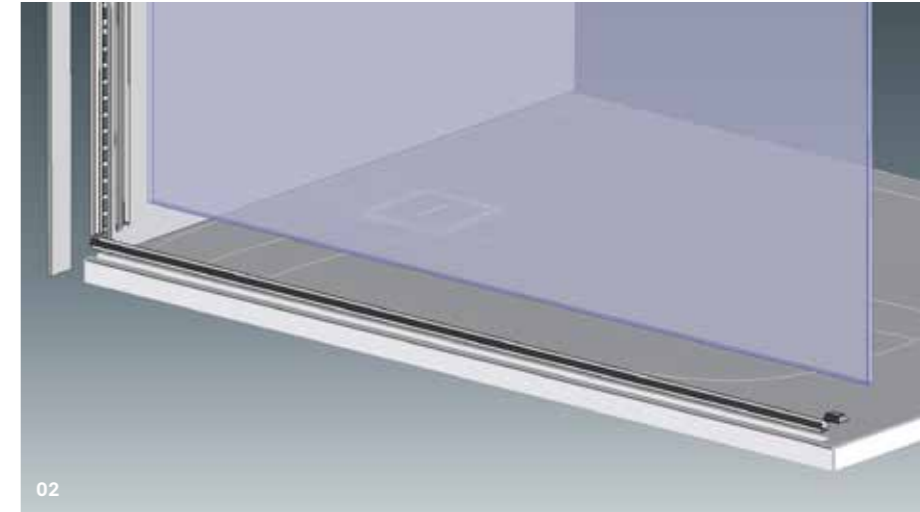

02

Das 10 mm starke Glas ist sicher und ohne störende Traverse befestigt. Wandschrägen bis zu 11 mm können standardmässig aufgenommen werden.

03

Minimalistische, pflegeleichte Profile aus Aluminium ersetzen bei Air Plus die sonst übliche Silikonfuge – die Wartung entfällt.