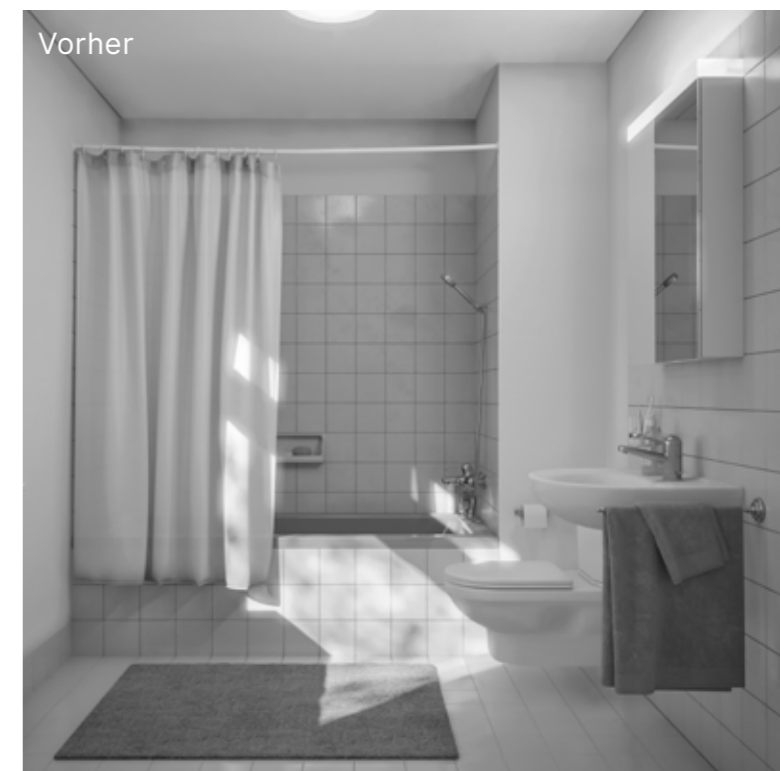

Nachher

Vorher