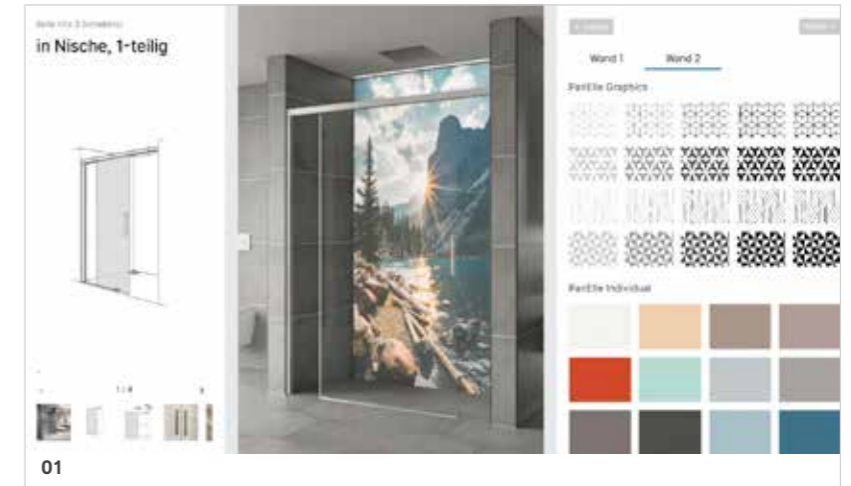

01

Überraschende Effekte mit unserer PanElle Wandverkleidung: Erleben Sie, wie Farben die Raumwirkung verändern und Ihren Duschbereich individualisieren. Neu auch mit eigenen Bildmotiven.

02

Variabel und realitätsnah bis ins Detail: Der Konfigurator berücksichtigt auch, ob Ihre Duschwand auf einer Duschwanne oder gefliestem Boden stehen soll.