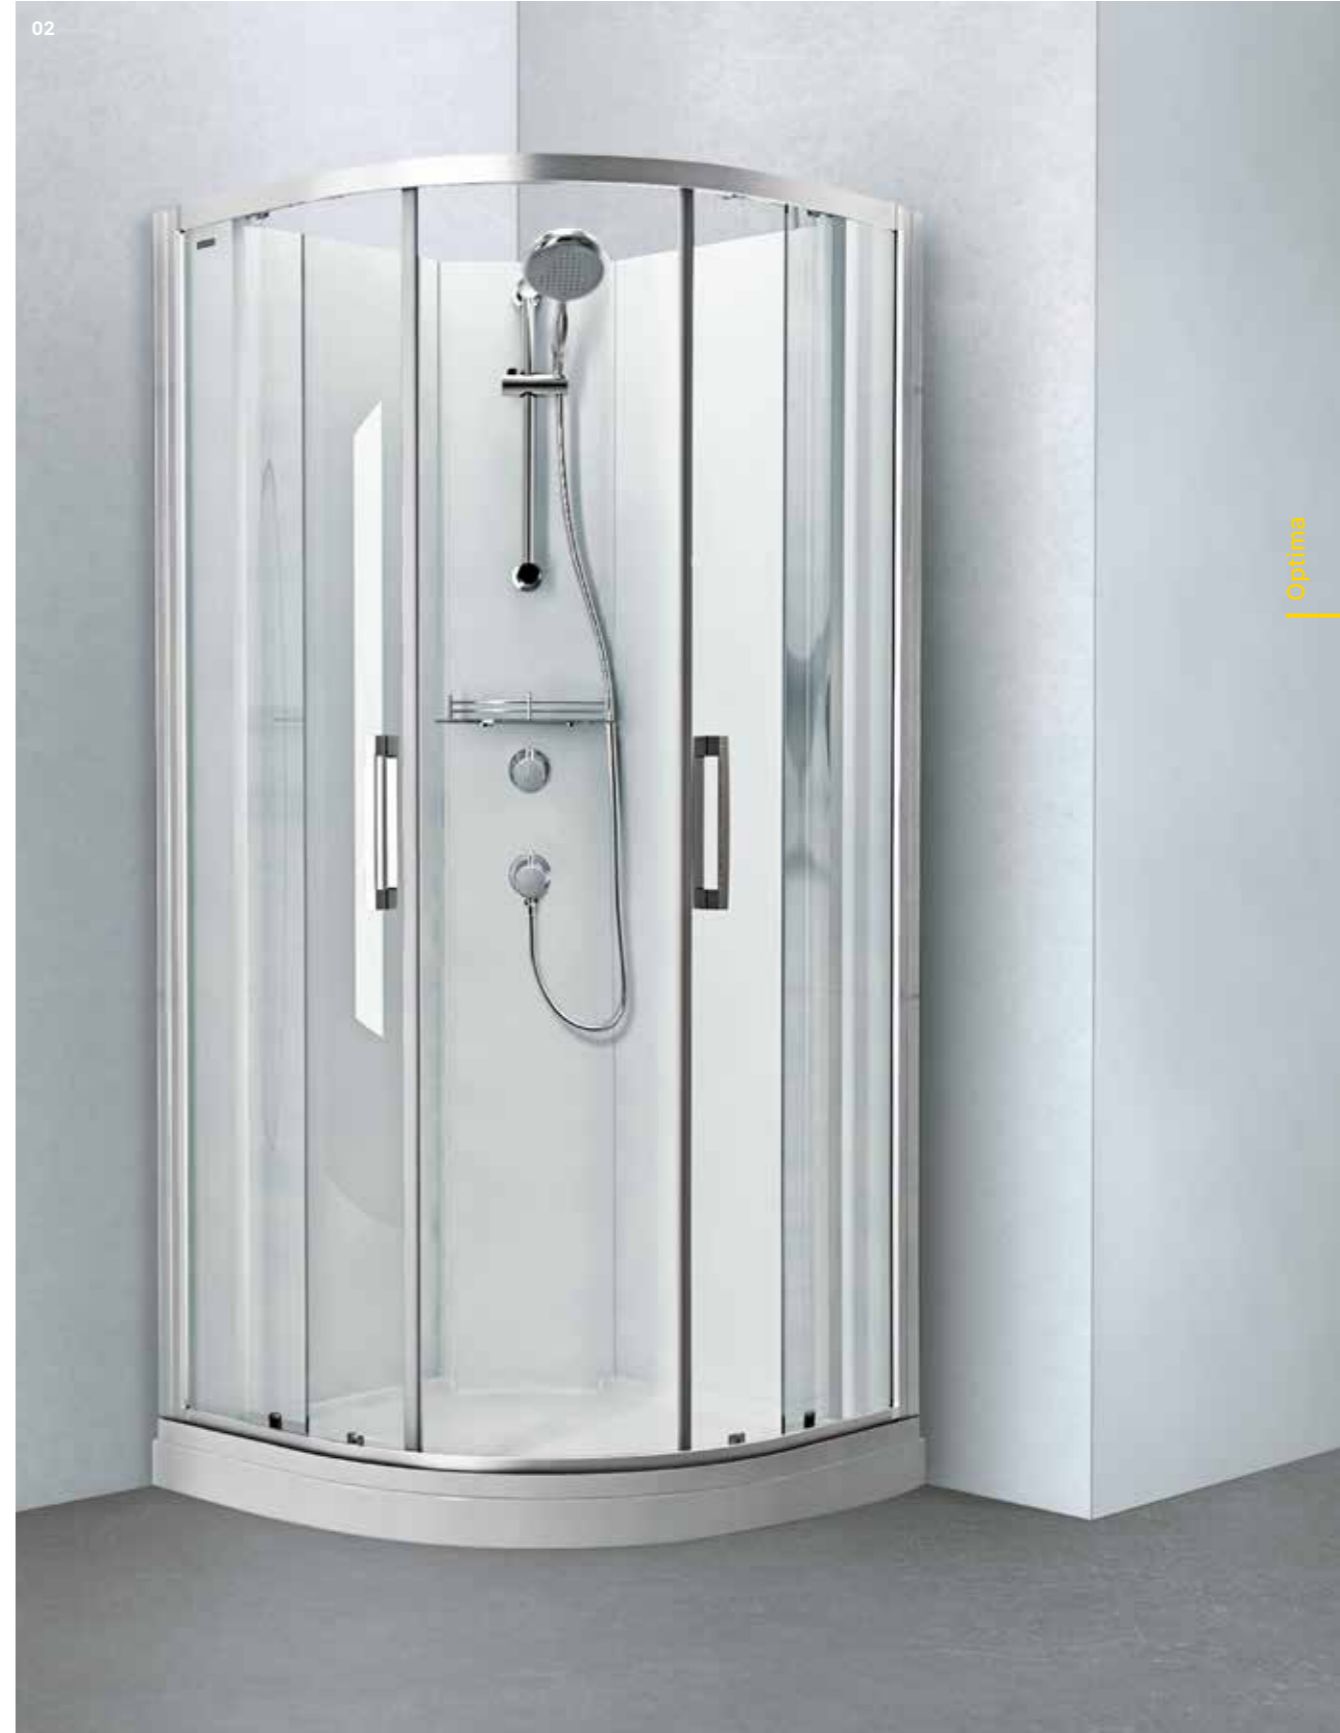

01

01

Passt harmonisch und optisch ansprechend in jede Ecke: Optima 300 Round mit Schiebetüren.

02

Optima 300 zeigt immer klares Design. Hier mit Pendeltür, zweiflügelig, plus Seitenteil.

02

01

Alles zum Duschen Nötige in einem einzigen Produkt bietet die eigenstabile Komplettdusche Optima C.

02

Sie mögen es lieber geschwungen? Bestellen Sie Optima C als Round-Variante. Alles dabei, schnell installiert.

02

Optima

Optima C Komplettdusche

Fertig zum Anschliessen.

Duschen in ungefliesten Räumen? Mit Optima C eine saubere Angelegenheit. Ohne zeitaufwändigen Umbau ist die Komplettdusche anschlussbereit vor Ort rasch aufgestellt – mit allen erforderlichen Funktionen. Denn die eigenstabile Lösung besitzt eine rutschfeste und pflegeleichte Duschwanne, eine rundum geschlossene Duschkabine aus Glas und eine höhenverstellbare Armaturensäule mit praktischer Ablage. Unkompliziert und mit attraktivem Preis-Leistungsverhältnis.

Merkmale

- Geschlossenes Komplettduschsystem
- Profilarbe Silber Edelmatt
- Satinierte Rückwände aus Weissglas
- Round- oder Rechteckvariante
- Ausschwenkbare Schiebetüren zur leichten Pflege
- Variabler Einsatz, da nur Wasseranschluss notwendig
- Gesamthöhe 2080 mm