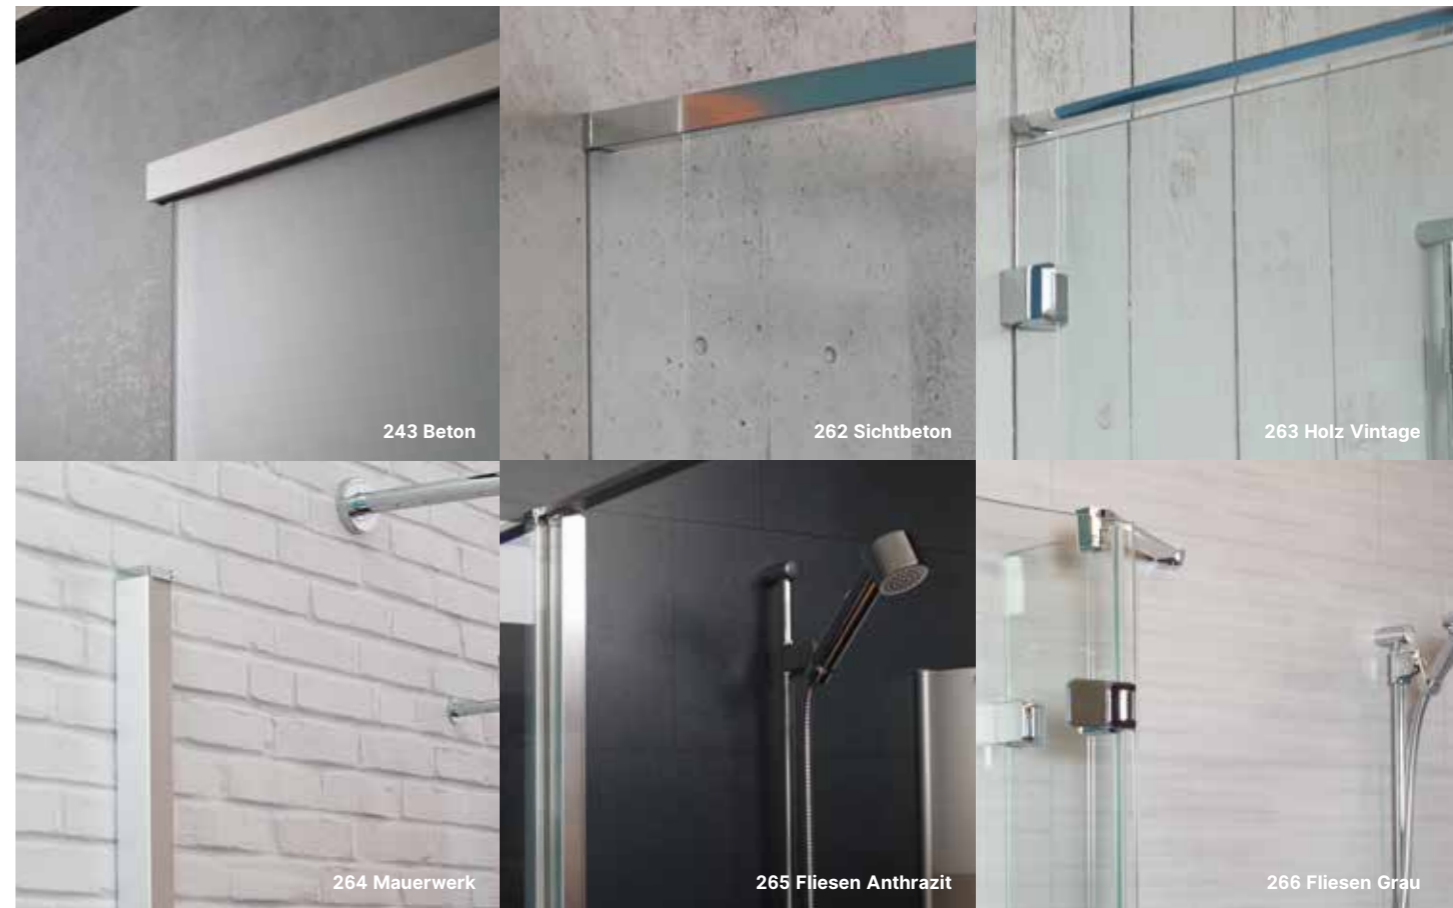

01

Nahezu unsichtbar gehen die Platten mit PanElle Click ineinander über. Die wasserdichte Verbindung ist für die neuen, grossflächigen Muster besonders gut geeignet.

02

Die neue Verbindung PanElle Click für Wandverkleidungen in 11 mm Plattenstärke ist eine revolutionäre Alternative zu Stossprofilen und Silikonfugen.

PanElle Click – Unsichtbar und revolutionär.

Unsere Wandverkleidungen PanElle haben wir in der 11 mm Plattenstärke um eine praktische Verbindungslösung erweitert: PanElle Click ist besonders unkompliziert in der Montage und sorgt für einen homogenen, beinahe unsichtbaren Übergang. Deshalb ist das System als Alternative zu Stossprofilen und Silikonfugen perfekt für grossflächige Muster und Fotodrucke geeignet. PanElle Click können Sie passgenau und ohne Versatz platzieren – optisch nahtlos und wasserdicht.

225 Dunkelgrau Metallic

PanElle Individual

Alles ist möglich.

PanElle wird in zwölf Individualfarben, sechs Trendmustern, vier Grafikmustern und vier Natursteinvarianten angeboten. Zusätzlich stehen 195 RAL-Farben als Individuallösungen zur Verfügung. Dank dieser riesigen Auswahl verwandelt sich jeder Raum in ein unverwechselbares Wohlfühlbad mit individueller Note. Von klassisch-edel bis jung-modern.

PanElle Trend

Trendmaterialien für Ihr Bad.

Man muss schon ganz genau hinsehen, um es zu erkennen: Ob Betonoptik, Holz-, Mauerwerk- oder Fliesenlook – die überraschend echt aussehenden PanElle-Trendmuster besitzen sämtliche Vorteile. Dabei wirken die elf Millimeter starken Acrylplatten sehr modern und verleihen dem Bad echten Loftcharakter.