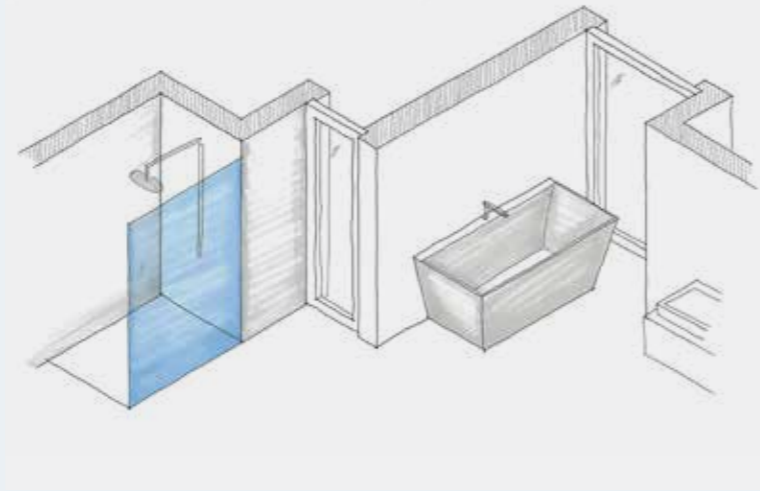

01
Die nach innen und aussen öffnende Pendeltür garantiert einen flexiblen Zugang.

02
Neu im Farbangebot: schwarze Beschläge und Griffe für noch mehr Gestaltungsmöglichkeiten.

03
Als Akzent kann PanElle in den Beschlägen integriert werden. Beispielsweise in Basaltgrau.

04
Das optionale schlanke Wandprofil bietet einen erweiterten Verstellbereich zum Ausgleich von Wandschrägen.

Vorher der Wunsch. Nachher das Traumbad.

Am Anfang eines neuen Bads steht eine Idee, ein Bedarf, eine Vision. Was auch immer der Beweggrund ist, wir denken ihn mit Ihnen gemeinsam zu Ende. Dabei unterstützen wir Sie gerne mit bewährter Kompetenz, einer effizienten Abwicklung, zahllosen Speziallösungen und eigenen Montageteams. Schliesslich möchten wir Ihren Traum realisiert wissen.