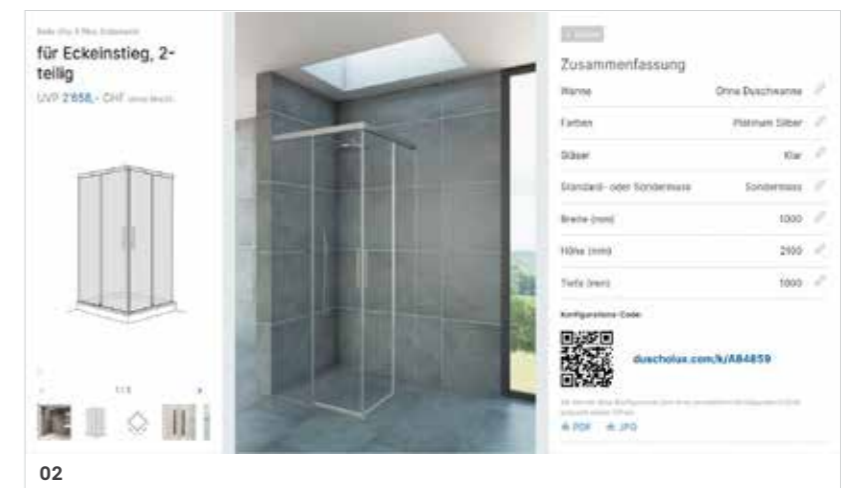

01

Überraschende Effekte mit unserer PanElle Wandverkleidung: Erleben Sie, wie Farben die Raumwirkung verändern und Ihren Duschbereich individualisieren. Neu auch mit eigenen Bildmotiven.

02

Variabel und realitätsnah bis ins Detail: Der Konfigurator berücksichtigt auch, ob Ihre Duschwand auf einer Duschwanne oder gefliestem Boden stehen soll.

01

02

Wir entwickeln unseren Konfigurator stets für Sie weiter. Jetzt ist auch der Upload von eigenen Bildern möglich. Der gewünschte Ausschnitt kann dabei intuitiv gewählt und in der Vorschau als PanElle Wandverkleidung betrachtet werden. Anschliessend haben Sie die Möglichkeit, die Datei als hochaufgelöstes JPG oder PDF herunterzuladen.