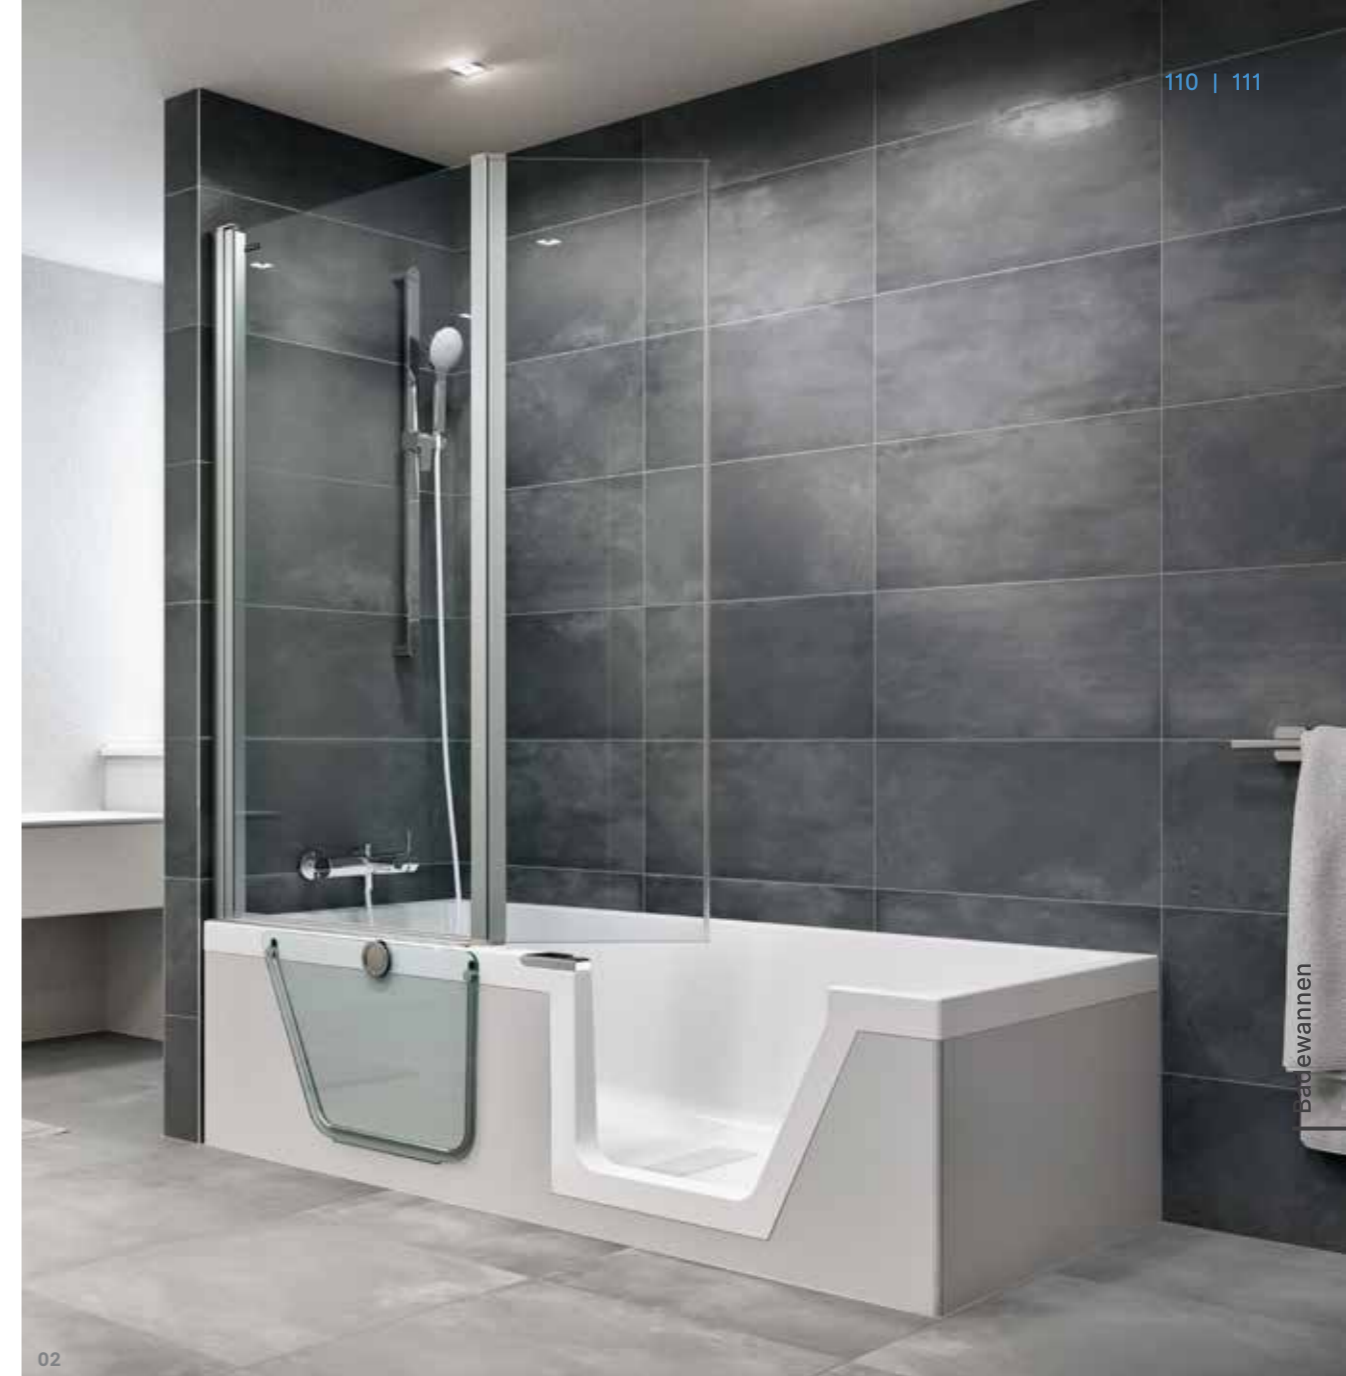

Step-in Pure Badlösung

Duschen und Baden überraschend anders.

Step-in Pure ist eine Kombination aus rechteckiger Badewanne und Duschlösung. Ein flexibler Türeinsatz verwandelt die gut zugängliche und grosszügige Dusche im Handumdrehen in eine sicher verschlossene Wanne. Das besondere Extra: der Gestaltungsspielraum durch PanElla Wannerverkleidungen. Die Designvielfalt bei Muster und Farben sowie die Kombinations-Möglichkeiten mit zwei verschiedenfarbigen Türeinsätzen sorgen für eine individuelle Note im Bad.

Merkmale

- Badewanne und Duschlösung als Einheit
- Wannerverkleidung in verschiedenen Farben
- Entnehmbarer Türeinsatz aus Acryl
- Bequemer Einstieg in den Duschbereich
- Sicheres Verschlussystem mit 2 Abläufen
- Links- und Rechtsversion, Nutzinhalt 170-230 Liter
- Passend zu unterschiedlichen DUSCHOLUX-Duschwänden

01

Die Step-in Pure-Türeinsätze gibt es in Transluzent Weiss und Anthrazit.

02

Step-in Pure lässt sich mit unterschiedlichen DUSCHOLUX-Duschwänden kombinieren – als Schiebe-, Pendel- oder Falttürvariante.

Schürzenfarben

- 001 Weiss
- 223 Grau
- 224 Mint
- 061 Pergamon
- 225 Dunkelgrau Metallic
- 226 Taupe Metallic
- 233 Cappuccino
- 228 Burnt Orange
- 253 Steinblau
- 254 Blaugrau
- 255 Mittelgrau
- 256 Basaltgrau
- 246 Hellweiss Matt
- 247 Dunkelbeige Matt
- 242 Hellgrau Matt
- 243 Beton