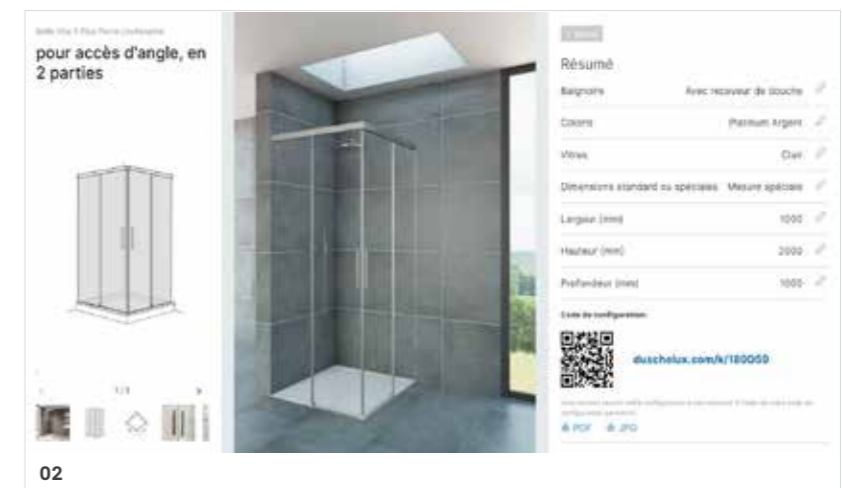

Configurateur

Pour une planification rationnelle et qui fait plaisir.

Le configurateur est la pièce maîtresse de notre présence sur le web: ludique et intuitif, il sait vous guider dans votre recherche d'une solution de bain bien à vous. C'est très simple: vous introduisez dans le configurateur toutes les données dimensionnelles. Ensuite vous définissez le type de douche ou de revêtement de paroi PanElle recherché. Le programme traite vos données et vous suggère immédiatement une solution optimale et réaliste pour le modèle choisi. Difficile de faire mieux pour visualiser votre solution de douche.

01

Effets surprenants avec notre revêtement de paroi PanElle: découvrez la magie des couleurs dans la perception de l'espace et la personnalisation de votre zone de douche. Existe désormais aussi pour vos propres motifs photos.

02

Jouer sur le variable et coller au plus près de la réalité jusqu'au moindre détail: le configurateur vous permet de visualiser aussi votre paroi de douche lorsqu'elle repose sur une receveur de douche ou un sol carrelé.

01

02

Pour vous, nous perfectionnons sans relâche notre configurateur. Désormais vous pouvez même nous envoyer vos propres images par téléchargement. Notre outil d'un usage intuitif vous permet de visionner en aperçu le cadrage choisi pour votre système de revêtement mural PanElle. Pour terminer vous pouvez choisir de télécharger le fichier en format JPG ou PDF à haute résolution.