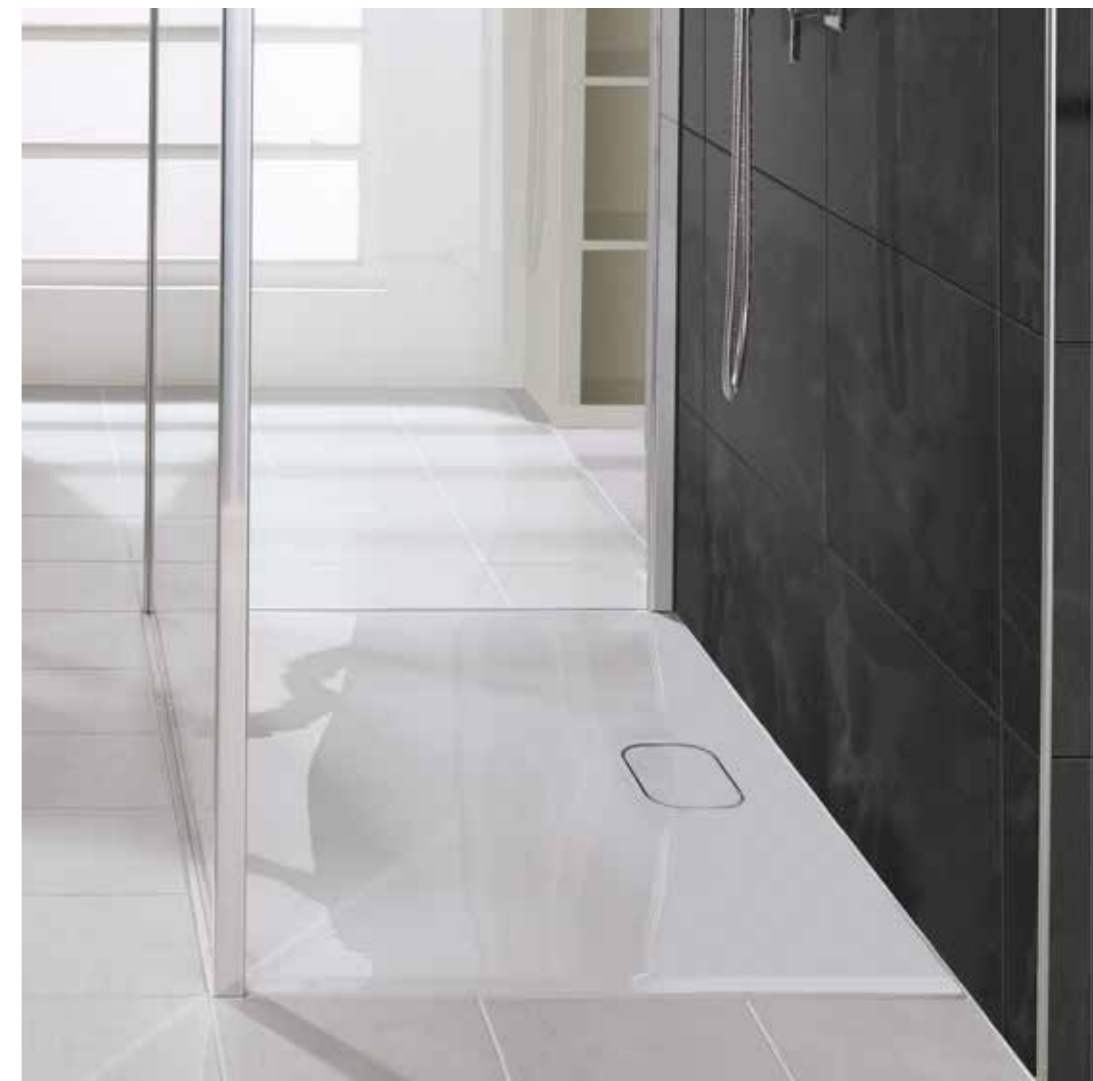

Receveur de douche Free Base

Ultraplat et flexible.

Free Base 2 est un receveur de douche ultraplat en acrylique sanitaire et dont l'écoulement peut être positionné au choix. Grâce à 15 tailles standard il s'adapte parfaitement à n'importe quelle situation. Atout décisif: n'importe quelle paroi de douche ou presque peut être dotée du système Free Base 2. Respectueux de la peau, le matériau utilisé est d'une température tempérée, ce qui est agréable sous les pieds: la garantie d'un plaisir de douche illimité.

Receveur de douche Fjord

Coloré dans la masse et de plain-pied.

Réalisé en fonte minérale colorée dans la masse, le receveur de douche Fjord se présente comme une pierre naturelle d'un aspect noble. L'eau s'en évacue via une étroite rigole de même couleur que le sol, le tout étant d'un très bel effet. La rigole étant pratiquement invisible, elle renforce le design global plat et la belle finition. La solution complète Fjord Air comprend aussi un receveur de douche avec fraisage pour une paroi de douche Walk-in.

Fjord caractéristiques

- Receveur de douche à fleur en fonte minérale
- Existe en quatre couleurs
- Design asymétrique innovant
- Mince rigole d'écoulement avec recouvrement couleur receveur
- Pour montage au ras du sol ou superposé au sol
- Existe en de nombreuses dimension

Free Base caractéristiques

- Receveur de douche ultraplat à fleur de sol, en acrylique sanitaire
- Couleur du produit: Blanc
- Recouvrement d'écoulement moderne et au ras: Blanc ou Chromé
- Position de la rigole au choix
- Existe en de nombreuses dimensions