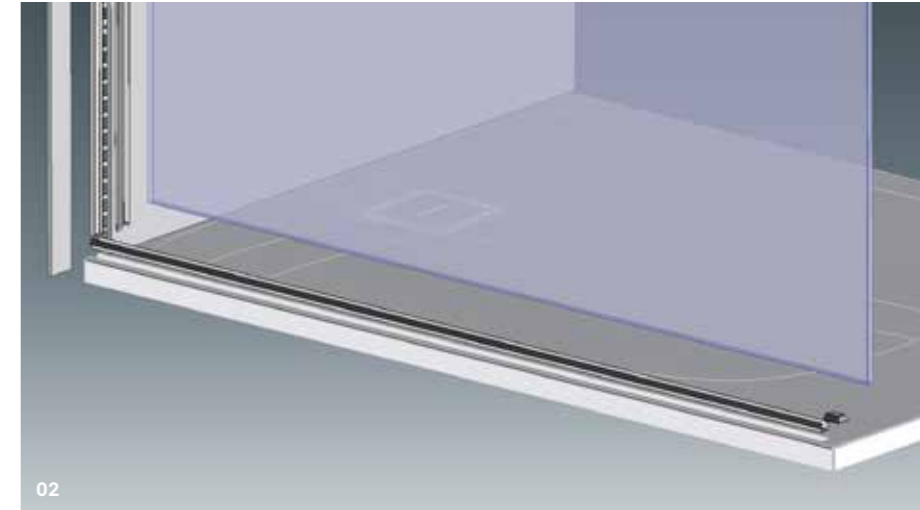

02

Le vitrage épais de 10 mm est fixé de manière sûre et sans traverse gênante. Les défauts d'aplomb des murs jusqu'à 11mm peuvent être rattrapés d'office.

03

Pour Air Plus, les profilés en acier minimalistes et d'un entretien facile remplacent les habituels joints en silicone – donc pas de maintenance.