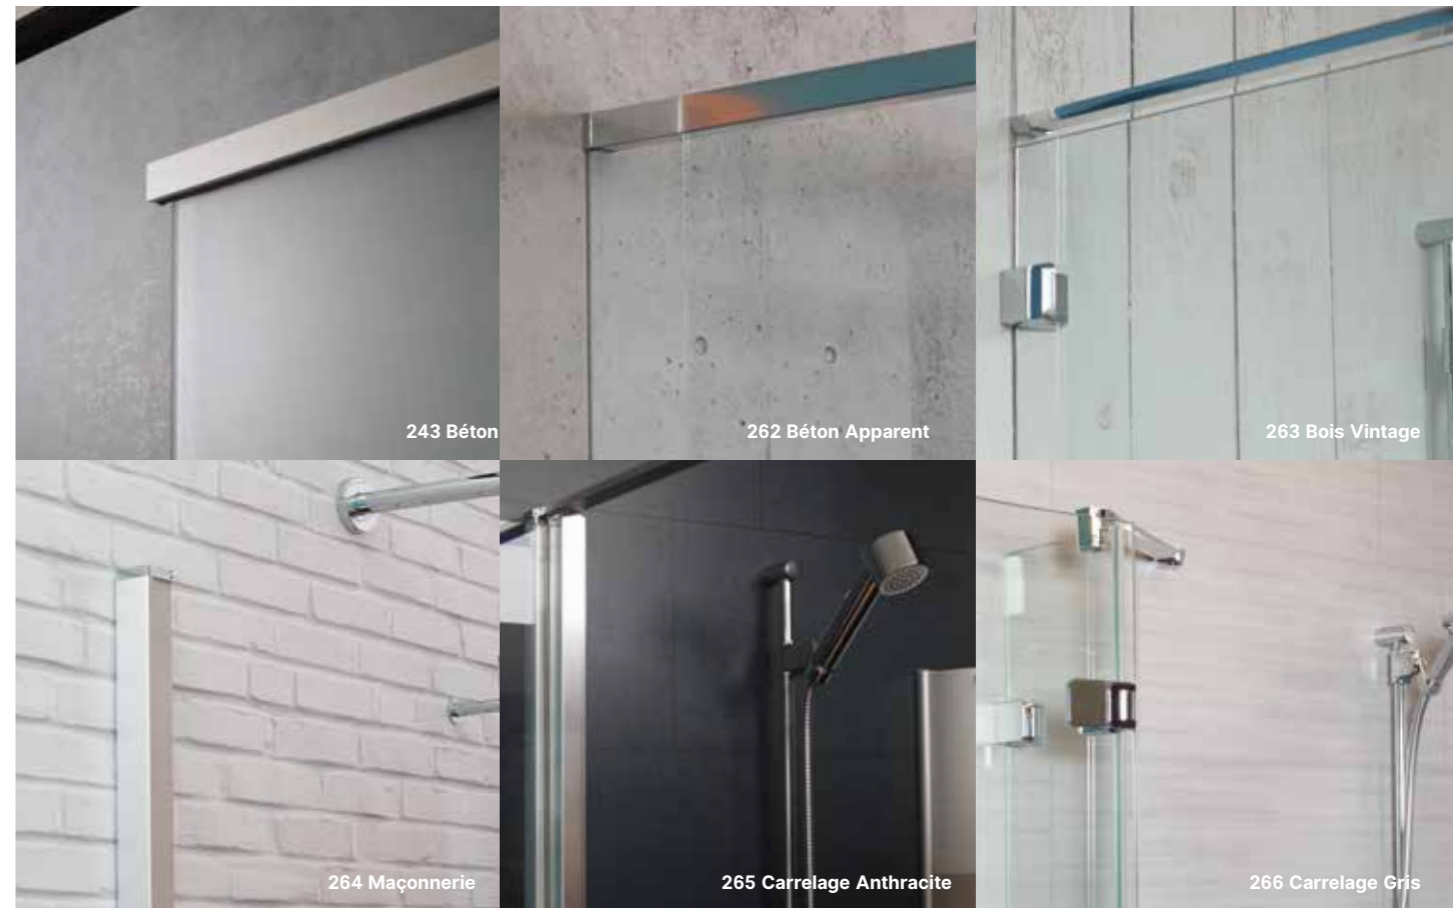

01

Grâce à PanElle Click, le jointoiment des plaques est pratiquement invisible. Cette liaison étanche à l'eau convient tout particulièrement bien pour les motifs grand format.

02

La nouvelle liaison pour les revêtements muraux par plaques de 11 mm constitue une alternative révolutionnaire pour qui n'aime pas les profilés de raccord et joints en silicone.

C'est invisible, et c'est révolutionnaire.

Pour nos revêtements muraux PanElle d'une épaisseur de 11 mm, nous avons conçu une solution de liaison supplémentaire: PanElle Click se monte comme un charme et assure par la même occasion une transition homogène et pratiquement invisible. C'est pourquoi le système convient parfaitement pour les motifs de grand format et les photos imprimées en remplacement des profilés de raccord et joints en silicone. PanElle Click se monte au millimètre près et sans aucun décalage. La transition est invisible, et c'est étanche.

225 Gris Foncé Métallisé

PanElle Individual

Tout est possible et réalisable.

PanElle est proposé en douze couleurs individuelles, six motifs tendance, quatre motifs graphiques et quatre variantes de pierre naturelle. Sont proposées en outre, 195 couleurs RAL pour des solutions personnalisées. Grâce à ce vaste choix, chaque pièce d'eau se transforme en une salle de bains bien-être sans pareil, avec en sus une touche personnalisée. De classique sophistiqué à jeune et moderne.

PanElle Trend

Des matériaux tendances pour votre salle de bains.

C'est vrai qu'il faut y regarder à deux fois pour le croire: les six motifs tendance PanElle possèdent tous les avantages que procurent une surface lisse et un nettoyage hygiénique aisé. Qu'il s'agisse de l'aspect béton, bois, maçonnerie ou carrelage, les panneaux acryliques d'une épaisseur de onze millimètres ressemblent à s'y méprendre à ces matériaux. Ils sont en outre d'un look moderne et confèrent à la salle de bains un caractère de loft.