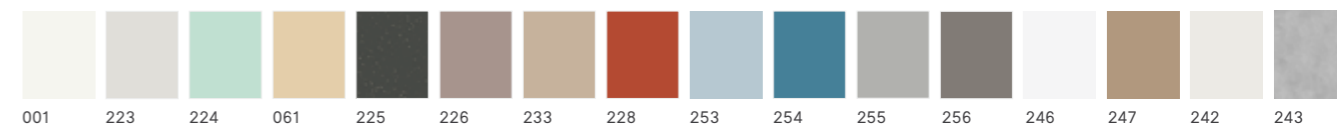

Solution de salle de bains Step-in Pure

Prendre une douche et se baigner
incroyablement différent.

Step-in Pure est à la fois une baignoire rectangulaire et une douche. En effet, une porte mobile et flexible transforme en un tour de main une douche spacieuse et facile d'accès en une baignoire fermée. À cela s'ajoute beaucoup de latitude au niveau du design, ce grâce au revêtement de baignoire PanElle. Compte tenu de la grande diversité de modèles et de coloris, ainsi que des différentes possibilités de combinaison avec deux portes amovibles de diverses couleurs, le modèle Step-in Pure apporte une touche personnelle à la salle de bains.

Caractéristiques

- La baignoire et la solution de douche forment une unité
- Habillage de baignoire en différentes couleurs
- Porte mobile amovible en acrylique
- Entrée pratique dans l'espace de douche
- Système de fermeture sûr avec 2 écoulements
- Version gauche et droite, volume utile de 170 à 230 litres
- Convient aussi pour diverses parois de douche DUSCHOLUX

01

Les portes amovibles Step-in Pure sont proposées en blanc translucide et anthracite.

02

Step-in Pure est combinable avec diverses parois de douche DUSCHOLUX, en déclinaison porte coulissante, battante ou pliante.

Coloris de tabliers

- 001 Blanc
- 223 Gris
- 224 Vert Menthe
- 061 Pergamon
- 225 Gris Foncé Métallisé
- 226 Taupe Métallisé
- 233 Cappuccino
- 228 Orange Foncé
- 253 Pierre Bleue
- 254 Gris Bleu
- 255 Gris Moyen
- 256 Gris Basalte
- 246 Blanc Clair Mat
- 247 Beige Foncé Mat
- 242 Gris Clair Mat
- 243 Béton