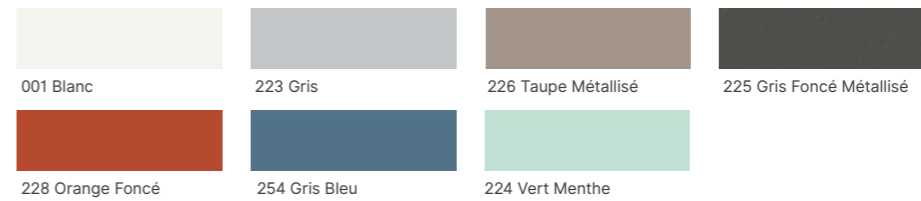

Coloris individuels

01

C'est ainsi que le motif Lines de PanElle Graphics orne à merveille le panneau en composite d'aluminium.

02

Pour bénéficier d'une touche personnelle, la paroi arrière de cuisine peut représenter un motif d'image personnel.

03

D'une authenticité à s'y méprendre. Dans sa déclinaison Stone, la paroi arrière en pierre naturelle véritable évoque le naturel avec conviction.