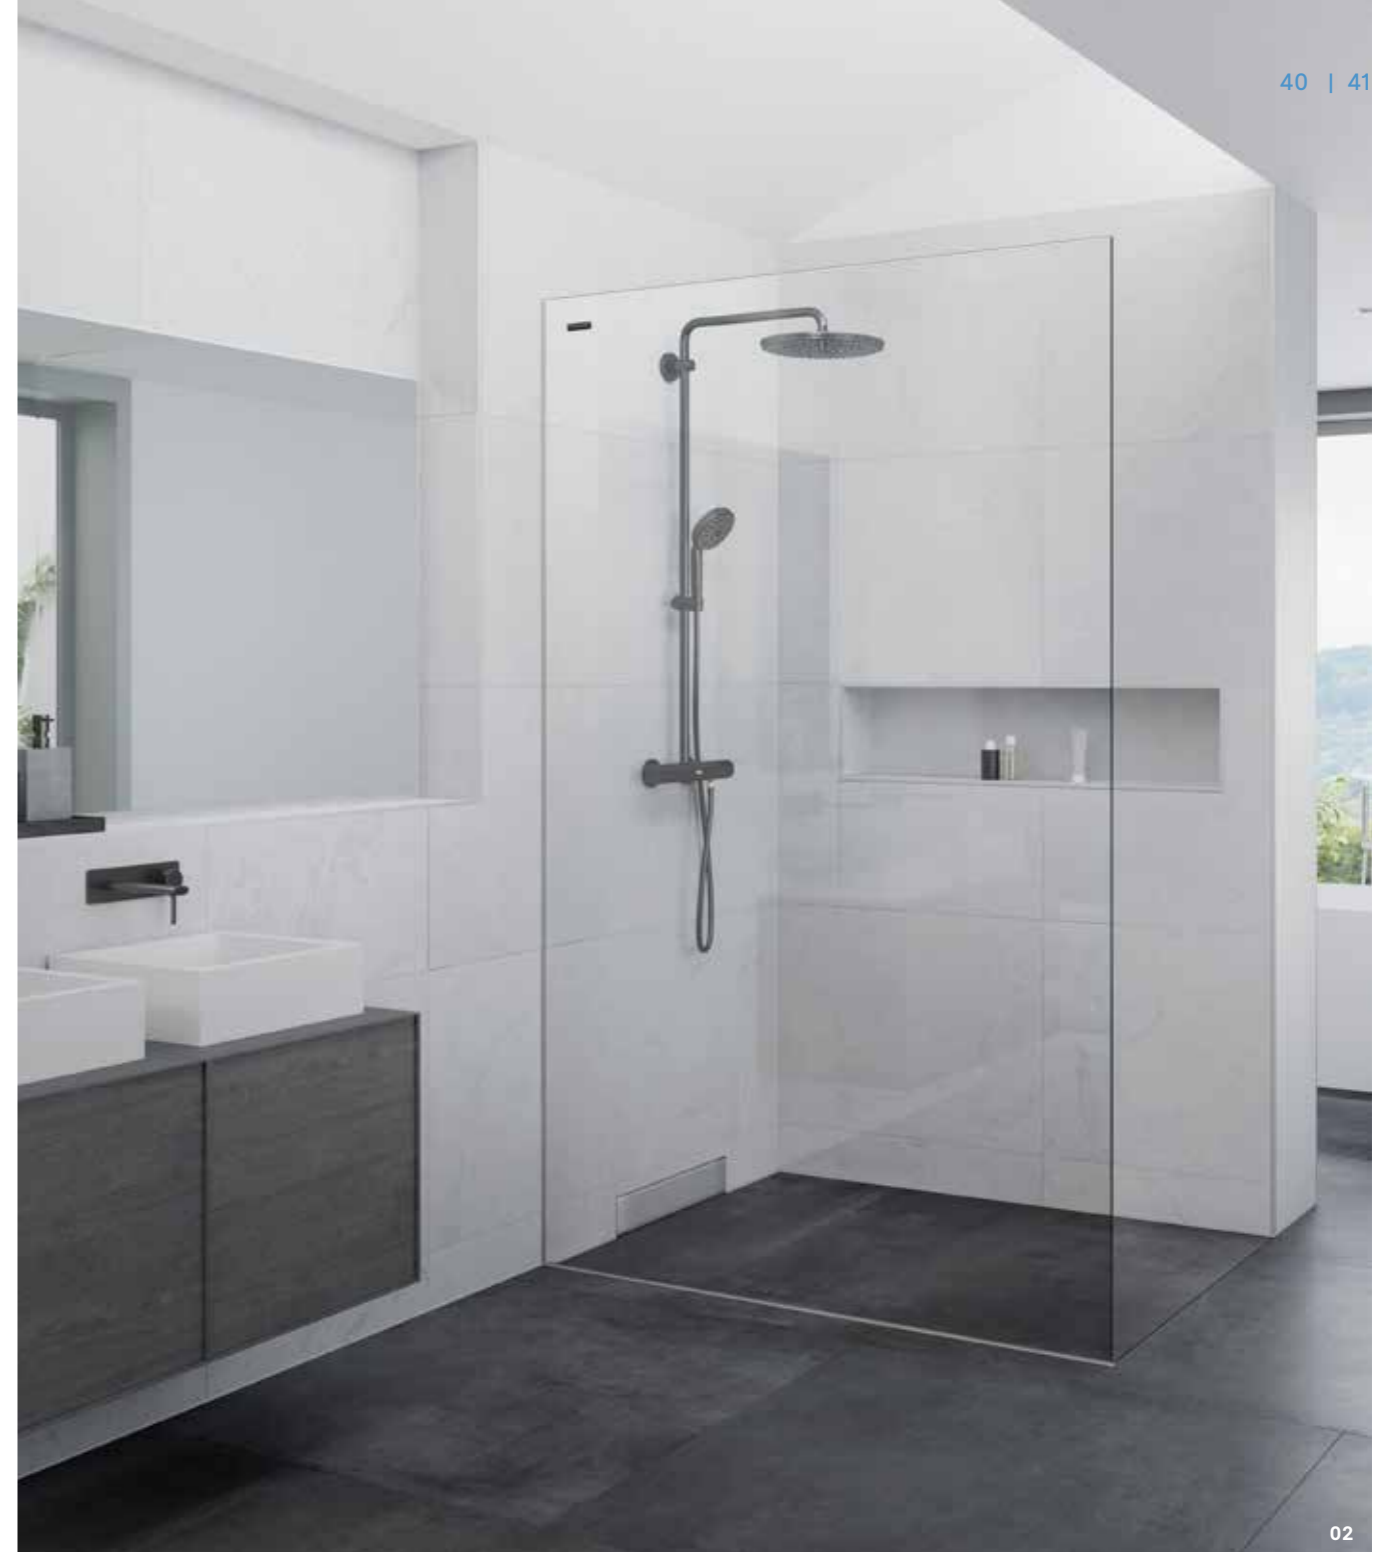

02

01

Pas de profilés certes, mais un solide maintien grâce aux ancrages de verre.

02

Une légèreté éthérée que l'on doit à l'absence de profilés. Le vitrage 10 mm isolé existe en plusieurs couleurs.