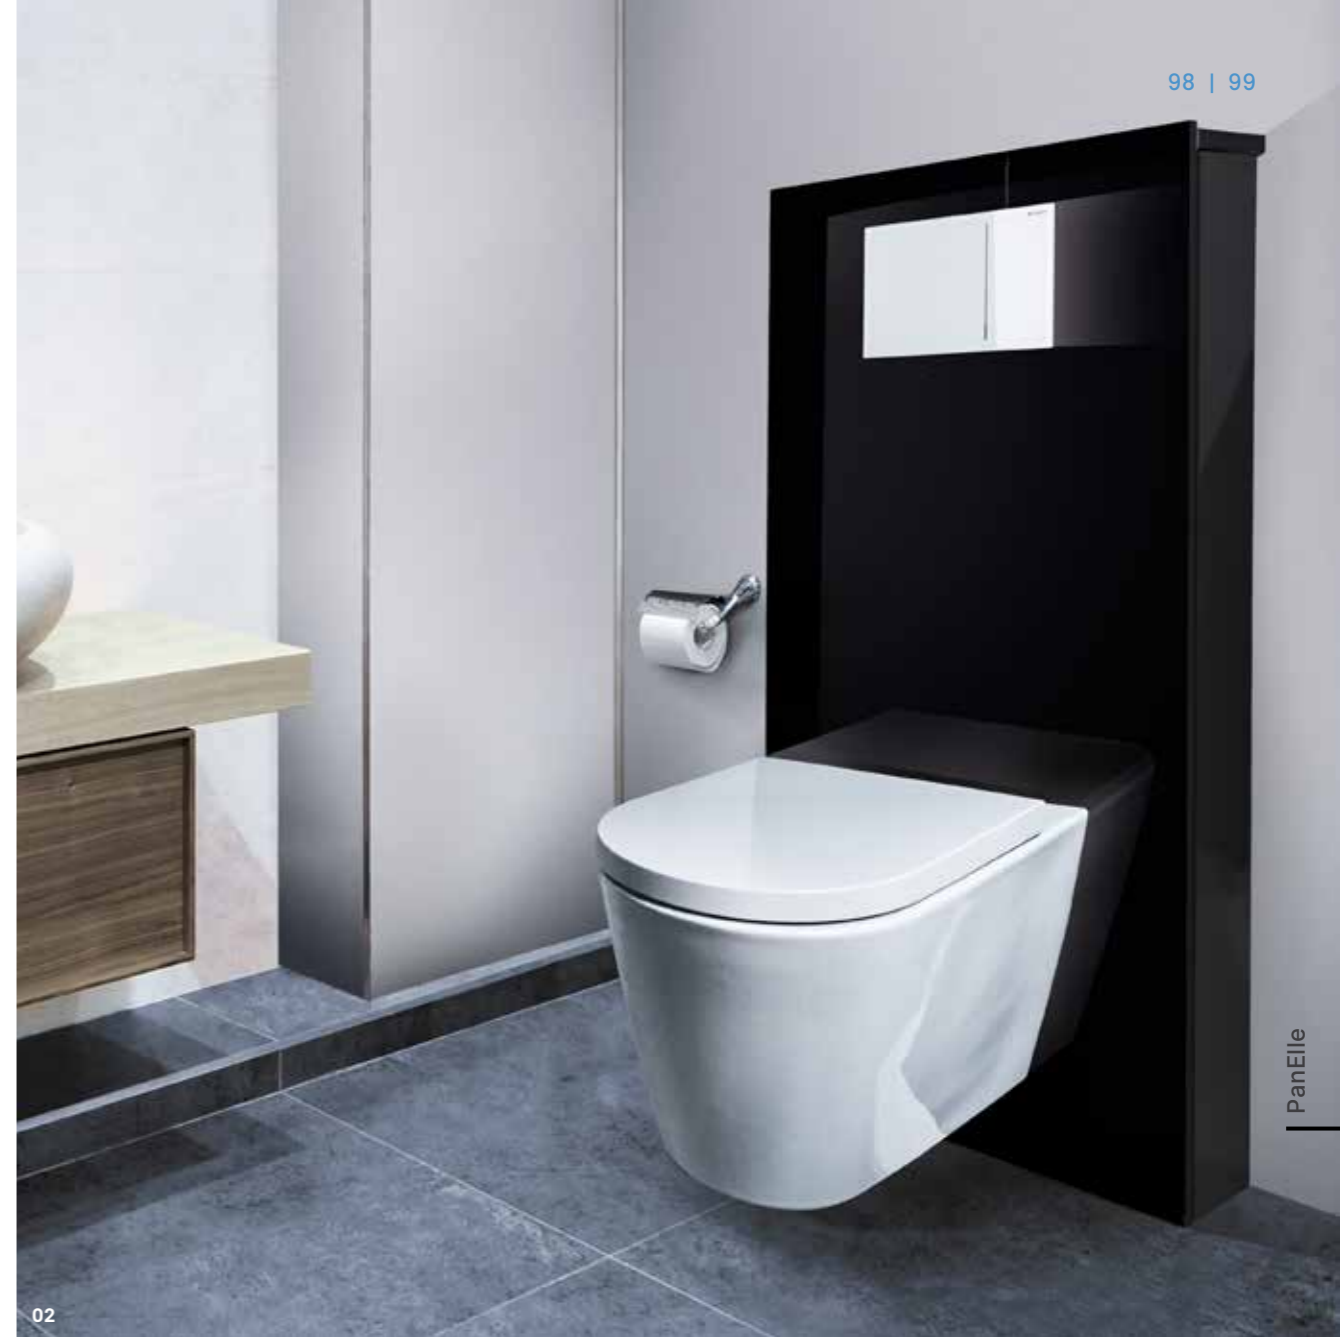

03

D'une authenticité à s'y méprendre. Dans sa déclinaison Stone, la paroi arrière en pierre naturelle véritable évoque le naturel avec conviction.

Revêtement WC PanElle

D'une élégance imbattable.

Le revêtement design PanElle pour modules WC permet de remplacer rapidement et sans gros travaux un WC à poser par un WC suspendu facile à nettoyer. Disponible en quatre couleurs standard d'un grand raffinement, le revêtement préfabriqué est adapté sur place. Il convainc par sa surface sans joint apparent et particulièrement facile à nettoyer. En un rien de temps et sans se prendre la tête, on se retrouve avec des toilettes qui, en plus d'être hygiéniques, ravissent les yeux.

Caractéristiques

- Habillage design pour modules WC de Tece et Geberit
- Quatre couleurs livrées départ entrepôt
- Pour transformation rapide d'un WC à poser en WC suspendu
- Adaptation en hauteur sur place – livré dans une longueur plus grande
- Exécutions spéciales avec d'autres couleurs pour PanElle et des dimensions sur mesure