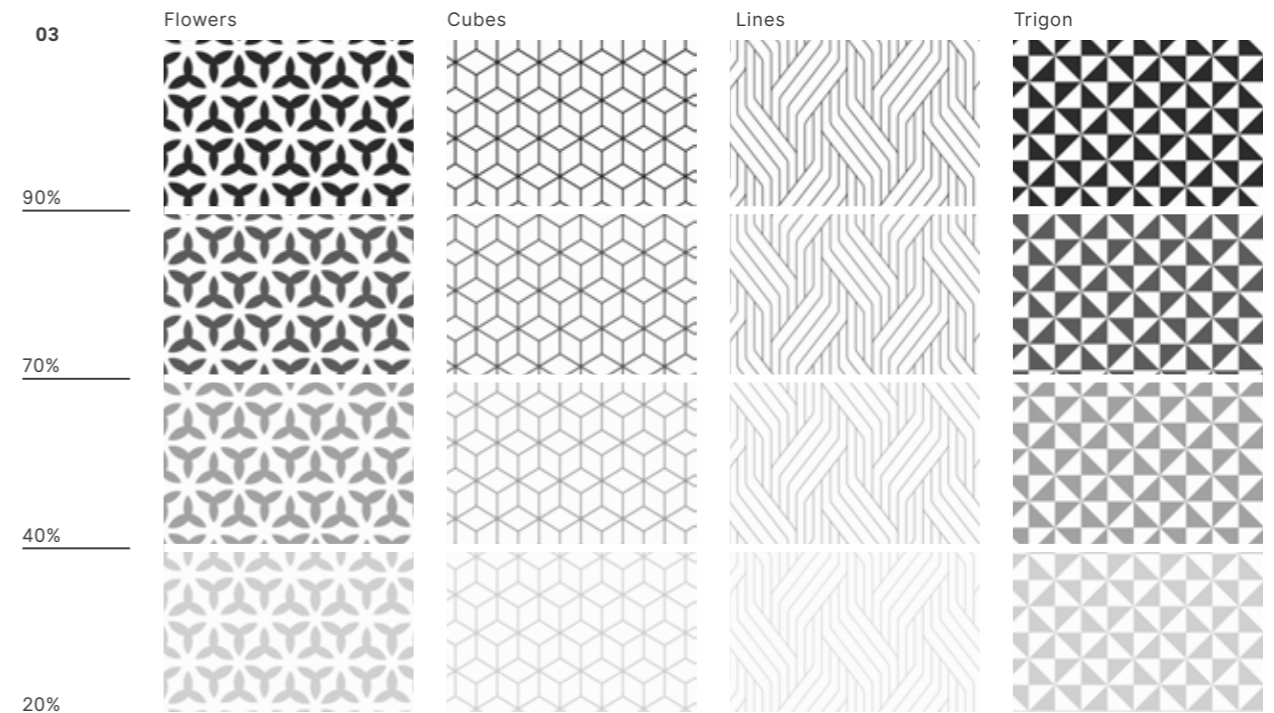

03

Pour PanElle Graphics, vous pouvez choisir vous-même le degré d'intensité, avec une transparence à 90, 70, 40 ou 20%.