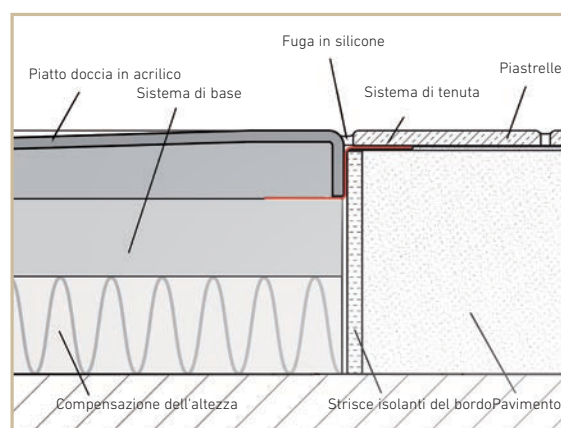

La schiumatura inferiore opzionale garantisce un isolamento sicuro della struttura.

ANCHE CON ISOLAMENTO ACUSTICO

Un kit di isolamento acustico di poresta systems garantisce la conformità alle norme particolarmente rigide in materia di isolamento acustico specifiche del paese, come ad esempio la norma SIA 181.