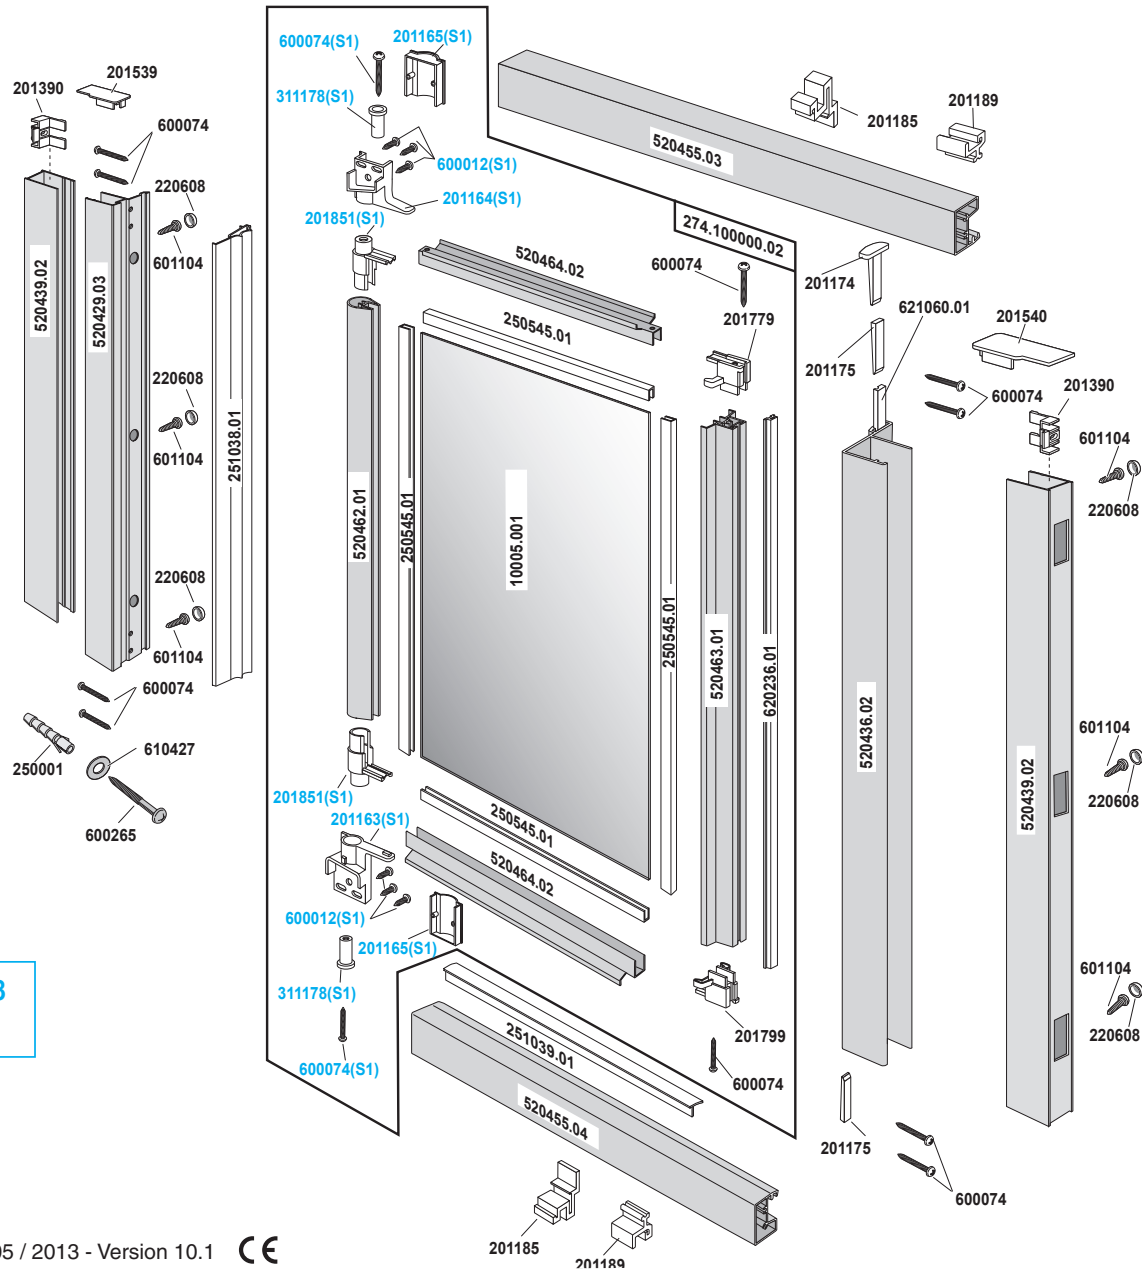

Drehtür

Technische Änderungen vorbehalten • Subject to technical changes • Sous réserve de changements techniques
 Con riserva di modifiche tecniche • Nos reservamos el derecho a mejoras técnicas • Reservamos o direito de procedermos a alterações técnicas • Onder voorbehoud van technische wijzigingen • Firma zastrzeaga sobie możliwość wprowadzenia zmian technicznych

Set 1 (S1) 752168
(Drehlager)

EDV-Nr. 451554.E101 - Ausgabe 05 / 2013 - Version 10.1 