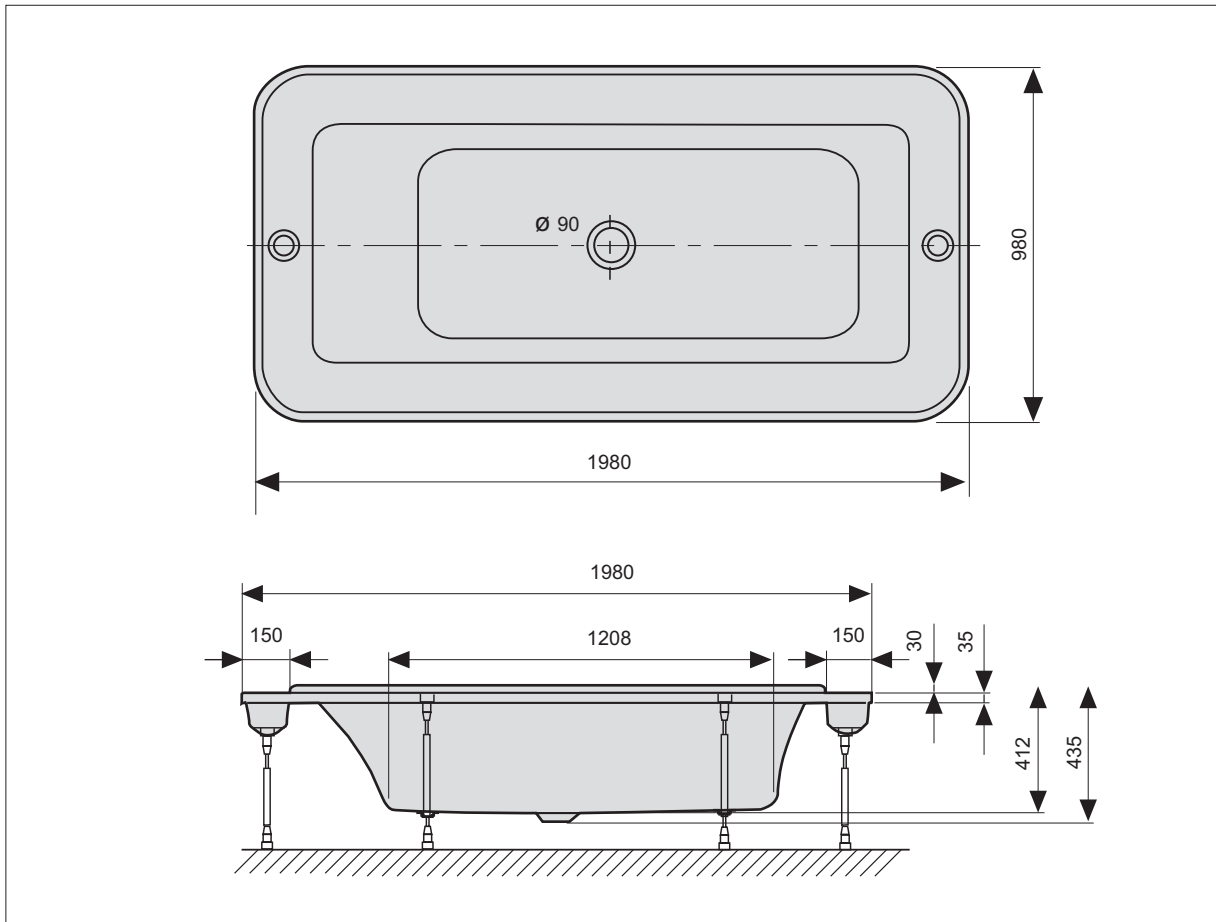

Duscho Free Caprivi 580000

Achtung: Wir können die Genauigkeit der Abbildung beim Drucken nicht garantieren, da wir keinen Einfluss auf die Einstellungen Ihres Druckers haben.

Empfehlung: Abgleich der Masse auf dem Ausdruck mit der entsprechenden Masszeichnung.