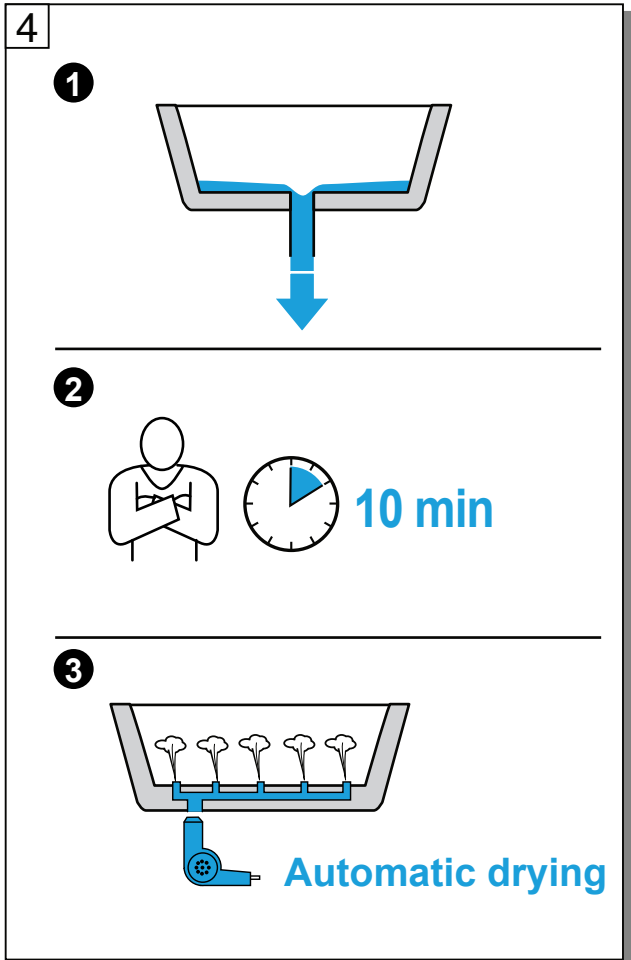

max. 20 min

1

2

3

USB

3

Bluetooth