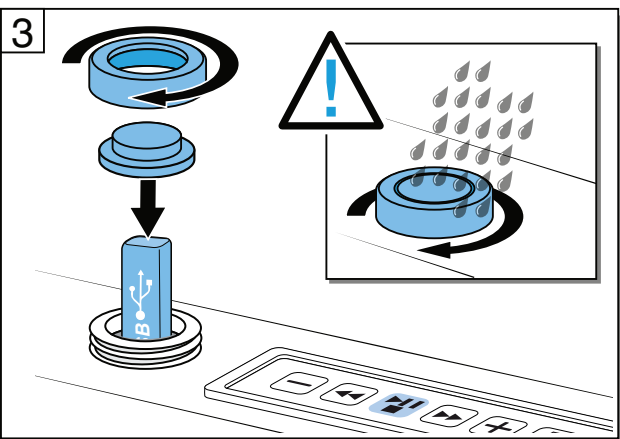

max. 20 min

1

2

3

USB

3

Bluetooth