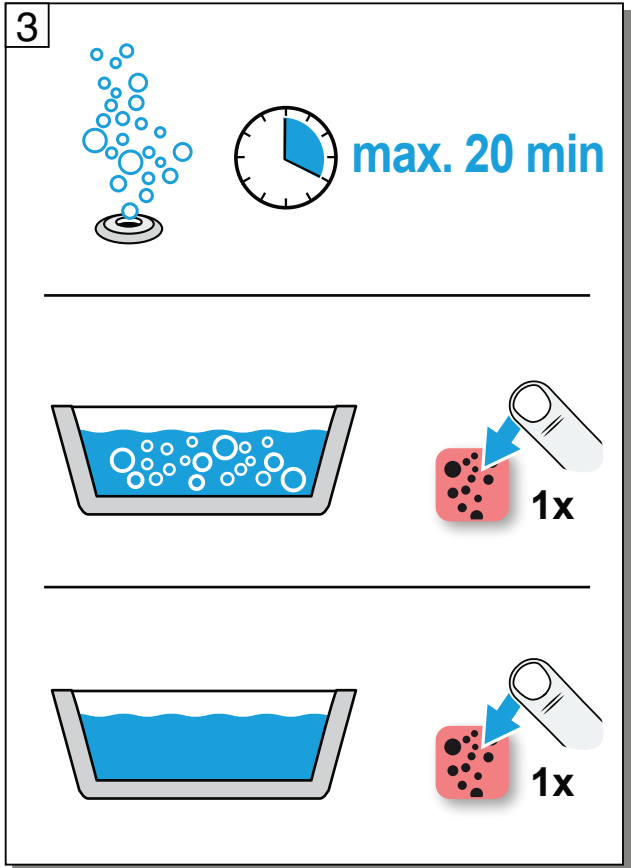

max. 20 min

1

2

3

USB

3

Bluetooth