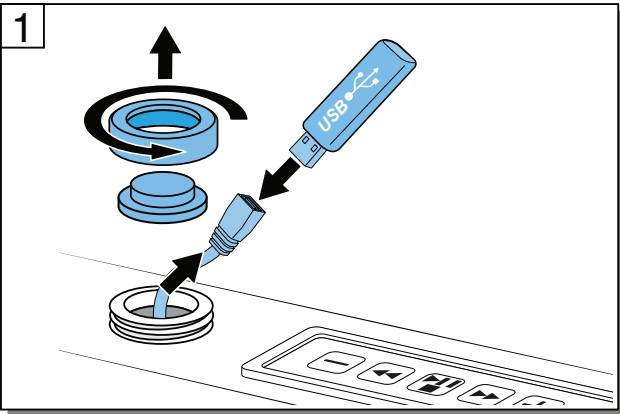

max. 20 min

1

2

3

USB

3

Bluetooth