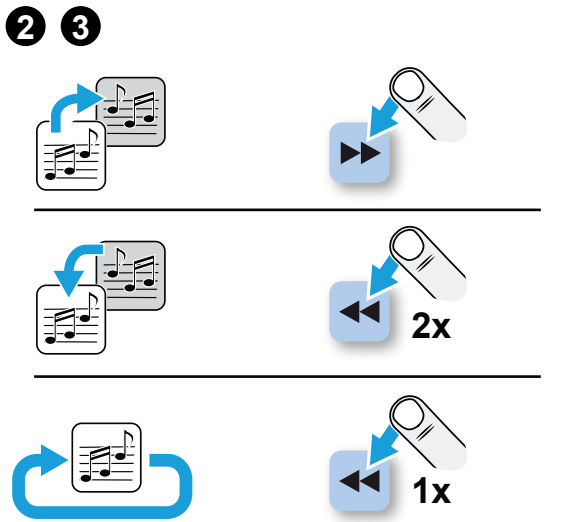

max. 20 min

1

2

3

USB

3

Bluetooth