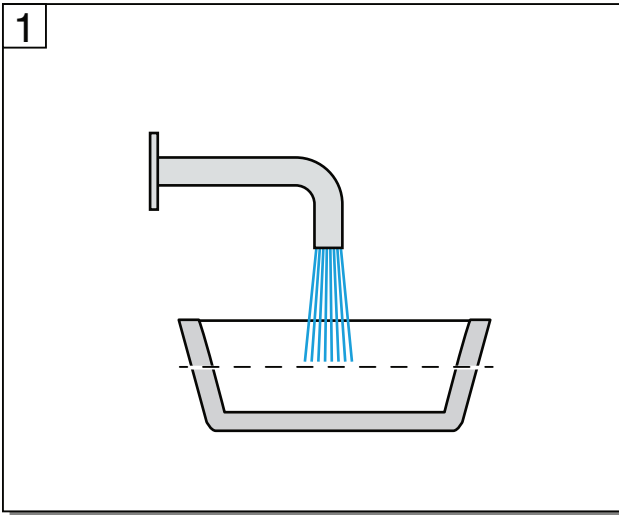

max. 20 min

1

2

3

USB

3

Bluetooth