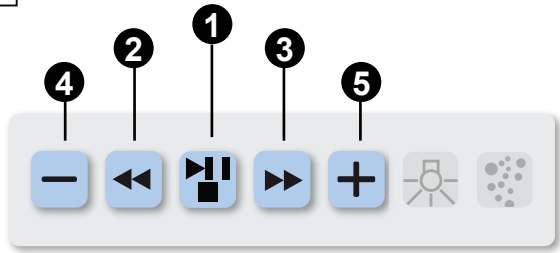

max. 20 min

1

2

3

USB

3

Bluetooth