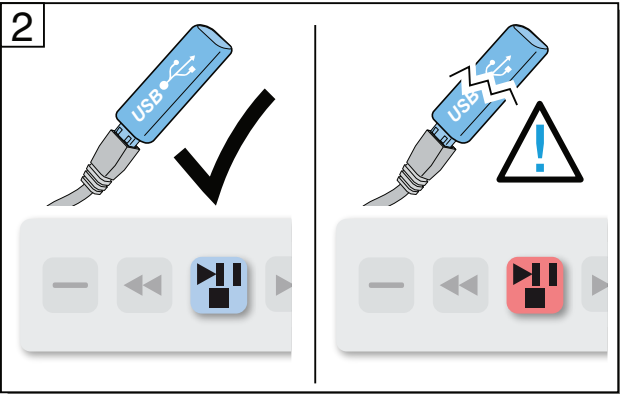

max. 20 min

1

2

3

USB

3

Bluetooth