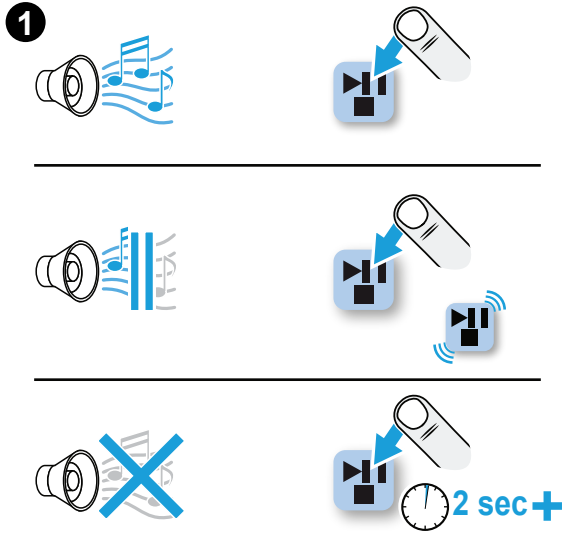

max. 20 min

1

2

3

USB

3

Bluetooth