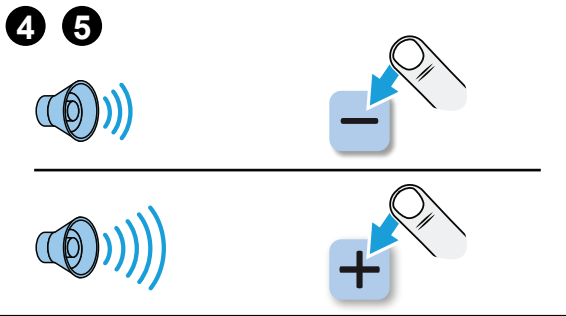

max. 20 min

1

2

3

USB

3

Bluetooth