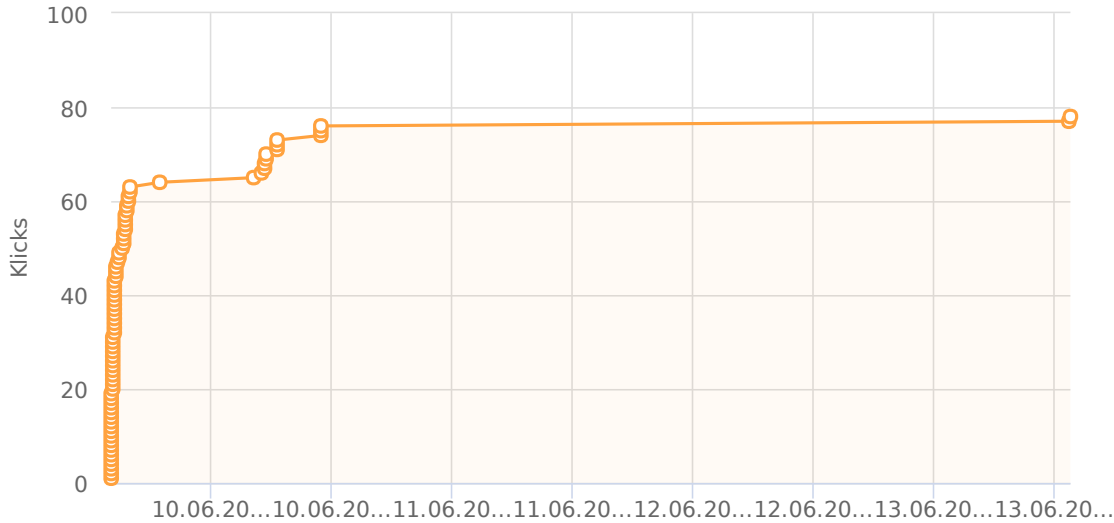

# Öffnungen

248  
Eindeutige Öffnungen

30.3%  
Eindeutige Öffnungsrate

757  
Alle Öffnungen

3.1  
Öffnungen pro Öffner

CLIENT ↕

ABSOLUT ↕ PROZENTUAL ▼

CLIENT	ABSOLUT	PROZENTUAL
<b>Desktop</b>	<b>570</b>	<b>75.3%</b>
Outlook	242	32.0%
Sonstiges	196	25.9%
Webmailer	73	9.6%
Apple Mail	58	7.7%
Thunderbird	1	0.1%
Lotus Notes	0	0.0%
Windows Live Mail	0	0.0%
<b>Tablet</b>	<b>116</b>	<b>15.3%</b>
Windows	112	14.8%
iOS	2	0.3%
Android	2	0.3%
Sonstiges	0	0.0%
<b>Mobile</b>	<b>71</b>	<b>9.4%</b>
iOS	60	7.9%
Android	11	1.5%
Windows	0	0.0%
Sonstiges	0	0.0%

# Klicks

<b>35</b> Eindeutige Klicks	<b>4.3%</b> Eindeutige Klickrate	<b>14.1%</b> Click-Through-Rate	<b>78</b> Alle Klicks	<b>2.2</b> Klicks pro Klicker
--------------------------------	-------------------------------------	------------------------------------	--------------------------	----------------------------------