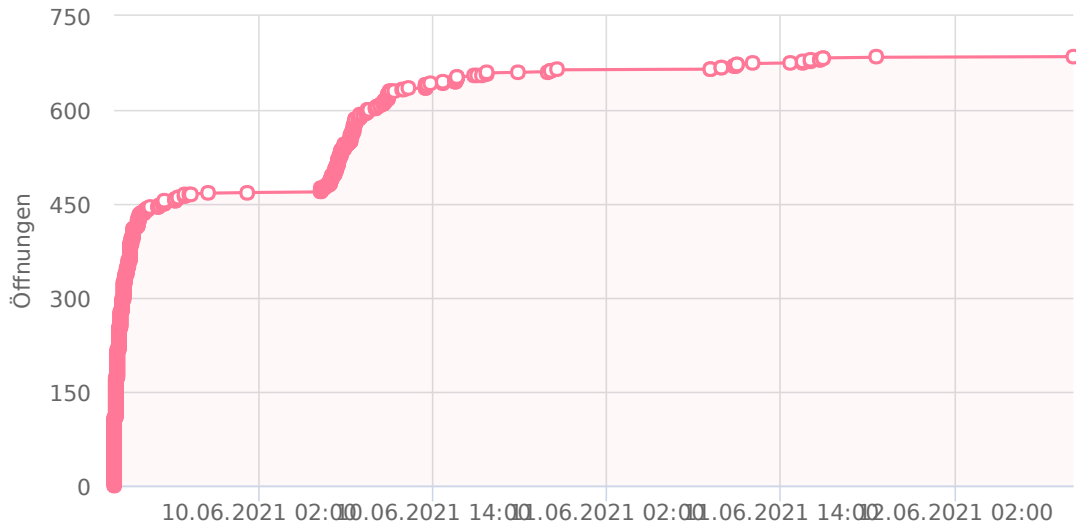

# Newsletter Juni 2021 DE

**Betreff**

Weitsichtige Innovationen. Neues von DUSCHOLUX.

**Absender**

info@duscholux.ch

**Versandzeitpunkt**

09.06.2021 16:00

<b>Empfänger</b>		<b>834</b>	<b>100.0%</b>
Zustellungen		818	98.1%
Bounces		16	1.9%
Abmeldungen		1	0.1%
Beschwerden		0	0.0%
<b>Gesamte Öffnungen</b>		<b>757</b>	<b>92.5%</b>
Eindeutige Öffnungen		248	30.3%
<b>Gesamte Klicks</b>		<b>78</b>	<b>9.5%</b>
Eindeutige Klicks		35	4.3%
<b>Gesamte Conversions</b>		<b>0</b>	<b>0.0%</b>
Eindeutige Conversions		0	0.0%

# Öffnungen

248  
Eindeutige Öffnungen

30.3%  
Eindeutige Öffnungsrate

757  
Alle Öffnungen

3.1  
Öffnungen pro Öffner

CLIENT ↕

ABSOLUT ↕ PROZENTUAL ▼

CLIENT	ABSOLUT	PROZENTUAL
<b>Desktop</b>	<b>570</b>	<b>75.3%</b>
Outlook	242	32.0%
Sonstiges	196	25.9%
Webmailer	73	9.6%
Apple Mail	58	7.7%
Thunderbird	1	0.1%
Lotus Notes	0	0.0%
Windows Live Mail	0	0.0%
<b>Tablet</b>	<b>116</b>	<b>15.3%</b>
Windows	112	14.8%
iOS	2	0.3%
Android	2	0.3%
Sonstiges	0	0.0%
<b>Mobile</b>	<b>71</b>	<b>9.4%</b>
iOS	60	7.9%
Android	11	1.5%
Windows	0	0.0%
Sonstiges	0	0.0%

# Klicks

<b>35</b> Eindeutige Klicks	<b>4.3%</b> Eindeutige Klickrate	<b>14.1%</b> Click-Through-Rate	<b>78</b> Alle Klicks	<b>2.2</b> Klicks pro Klicker
--------------------------------	-------------------------------------	------------------------------------	--------------------------	----------------------------------