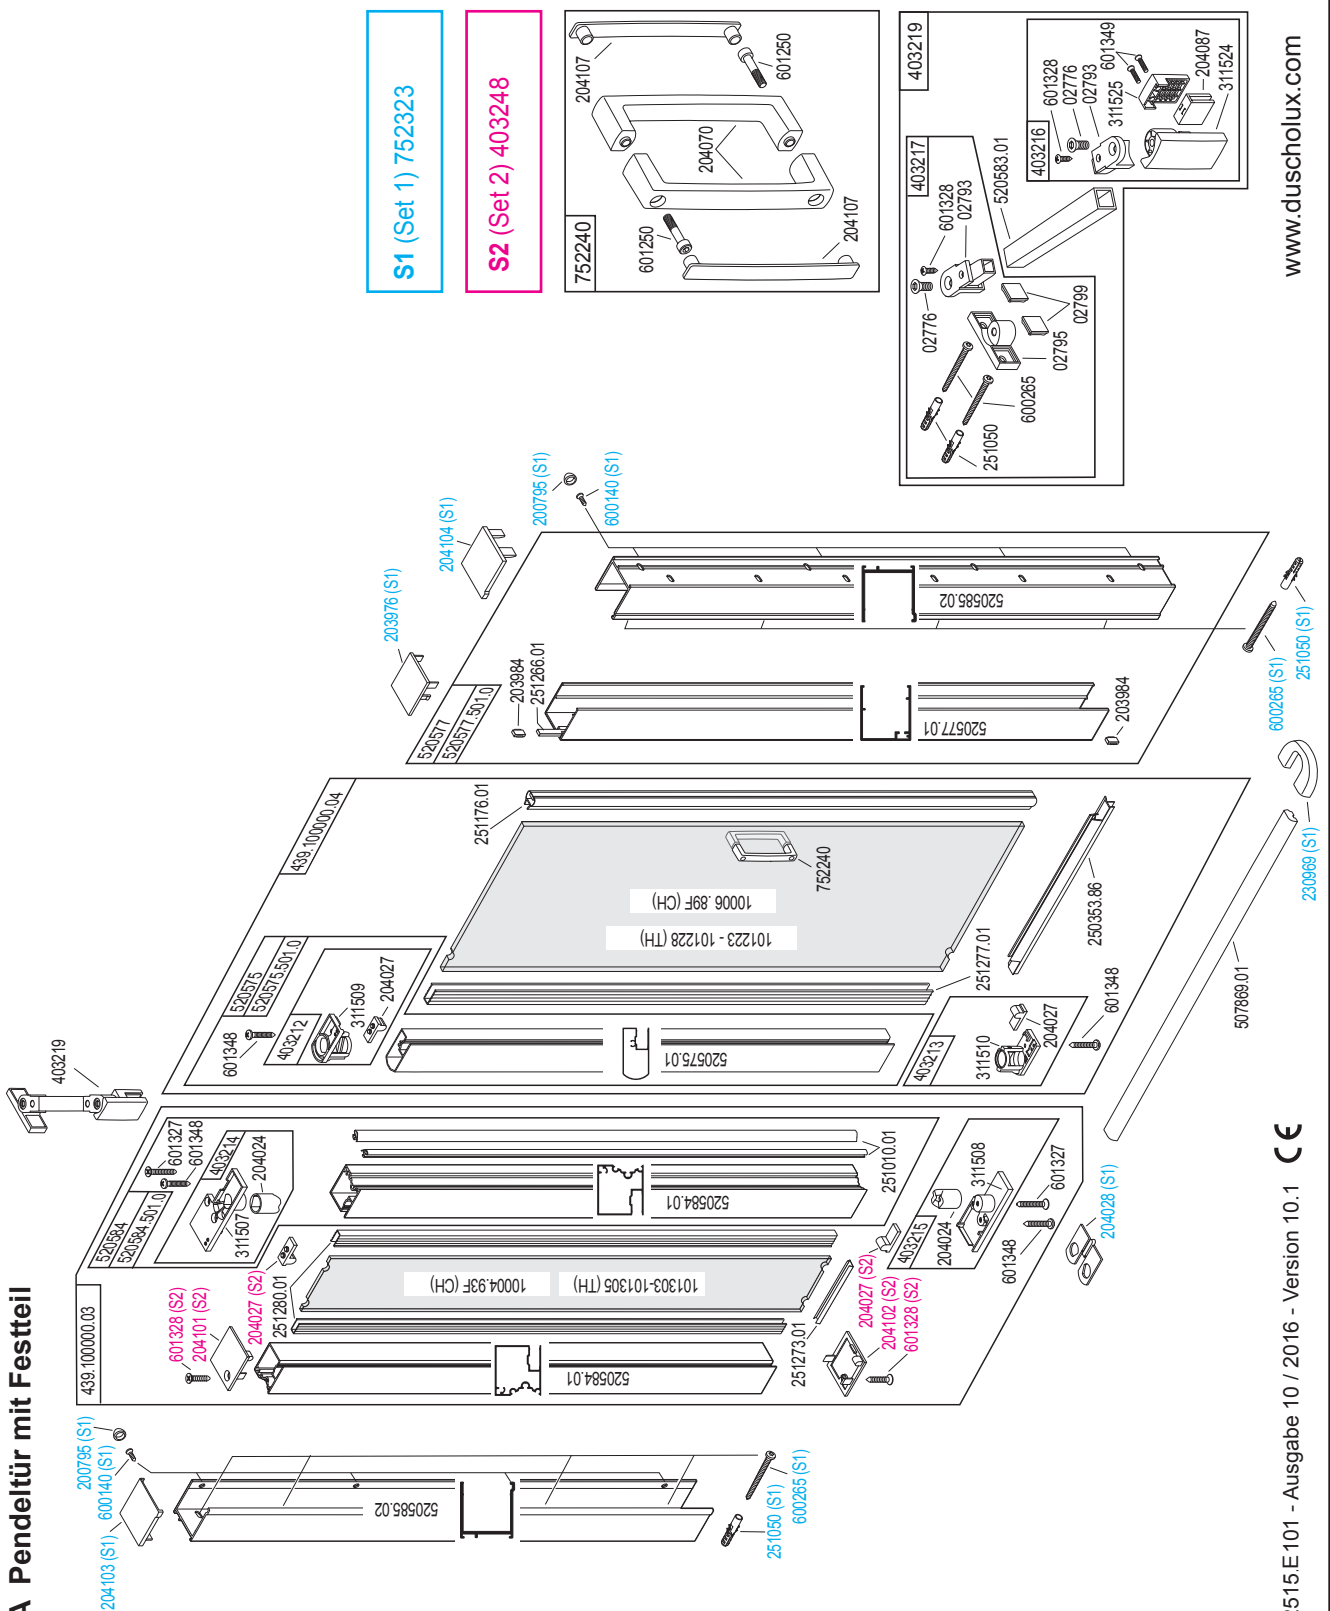

ALLEGRA Pendeltür mit Festteil

S1 (Set 1) 752323

S2 (Set 2) 403248

www.duscholux.com

EDV-Nr. 452515.E 101 - Ausgabe 10 / 2016 - Version 10.1 **CE**

Technische Änderungen vorbehalten · Subject to technical changes · Sous réserve de changements techniques · Con riserva di modifiche tecniche
 Nos reservamos el derecho a mejoras técnicas · Technické změny vyhrazeny
 Onder voorbehoud van technische wijzigingen · Firma zastrzega sobie możliwość wprowadzenia zmian technicznych
 Vi forbeholder oss retten til tekniske forandringer uten varsel · Фирма оставляет за собой возможность внесения технических изменений