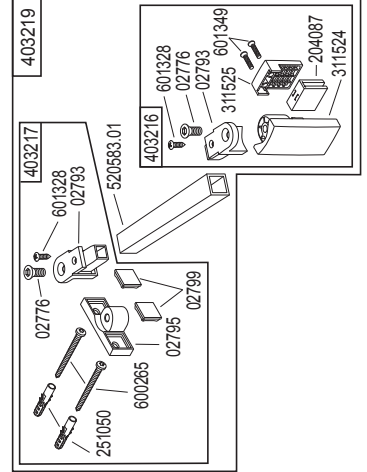

ALLEGRA Pendeltür mit Festteil

S1 (Set 1) 752323

S2 (Set 2) 403248

www.duscholux.com

EDV-Nr. 452515.E 101 - Ausgabe 10 / 2016 - Version 10.1 **CE**

Technische Änderungen vorbehalten · Subject to technical changes · Sous réserve de changements techniques · Con riserva di modifiche tecniche
 Nos reservamos el derecho a mejoras técnicas · Technické změny vyhrazeny
 Onder voorbehoud van technische wijzigingen · Firma zastrzega sobie możliwość wprowadzenia zmian technicznych
 Vi forbeholder oss retten til tekniske forandringer uten varsel · Фирма оставляет за собой возможность внесения технических изменений