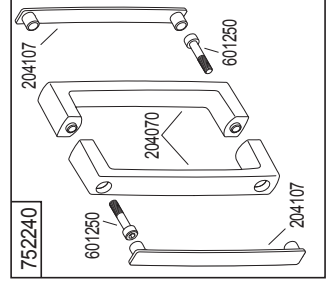

ALLEGRA Pendeltür mit Festteil

S1 (Set 1) 752323

S2 (Set 2) 403248

www.duscholux.com

EDV-Nr. 452515.E 101 - Ausgabe 10 / 2016 - Version 10.1 **CE**

Technische Änderungen vorbehalten · Subject to technical changes · Sous réserve de changements techniques · Con riserva di modifiche tecniche
 Nos reservamos el derecho a mejoras técnicas · Technické změny vyhrazeny
 Onder voorbehoud van technische wijzigingen · Firma zastrzega sobie możliwość wprowadzenia zmian technicznych
 Vi forbeholder oss retten til tekniske forandringer uten varsel · Фирма оставляет за собой возможность внесения технических изменений