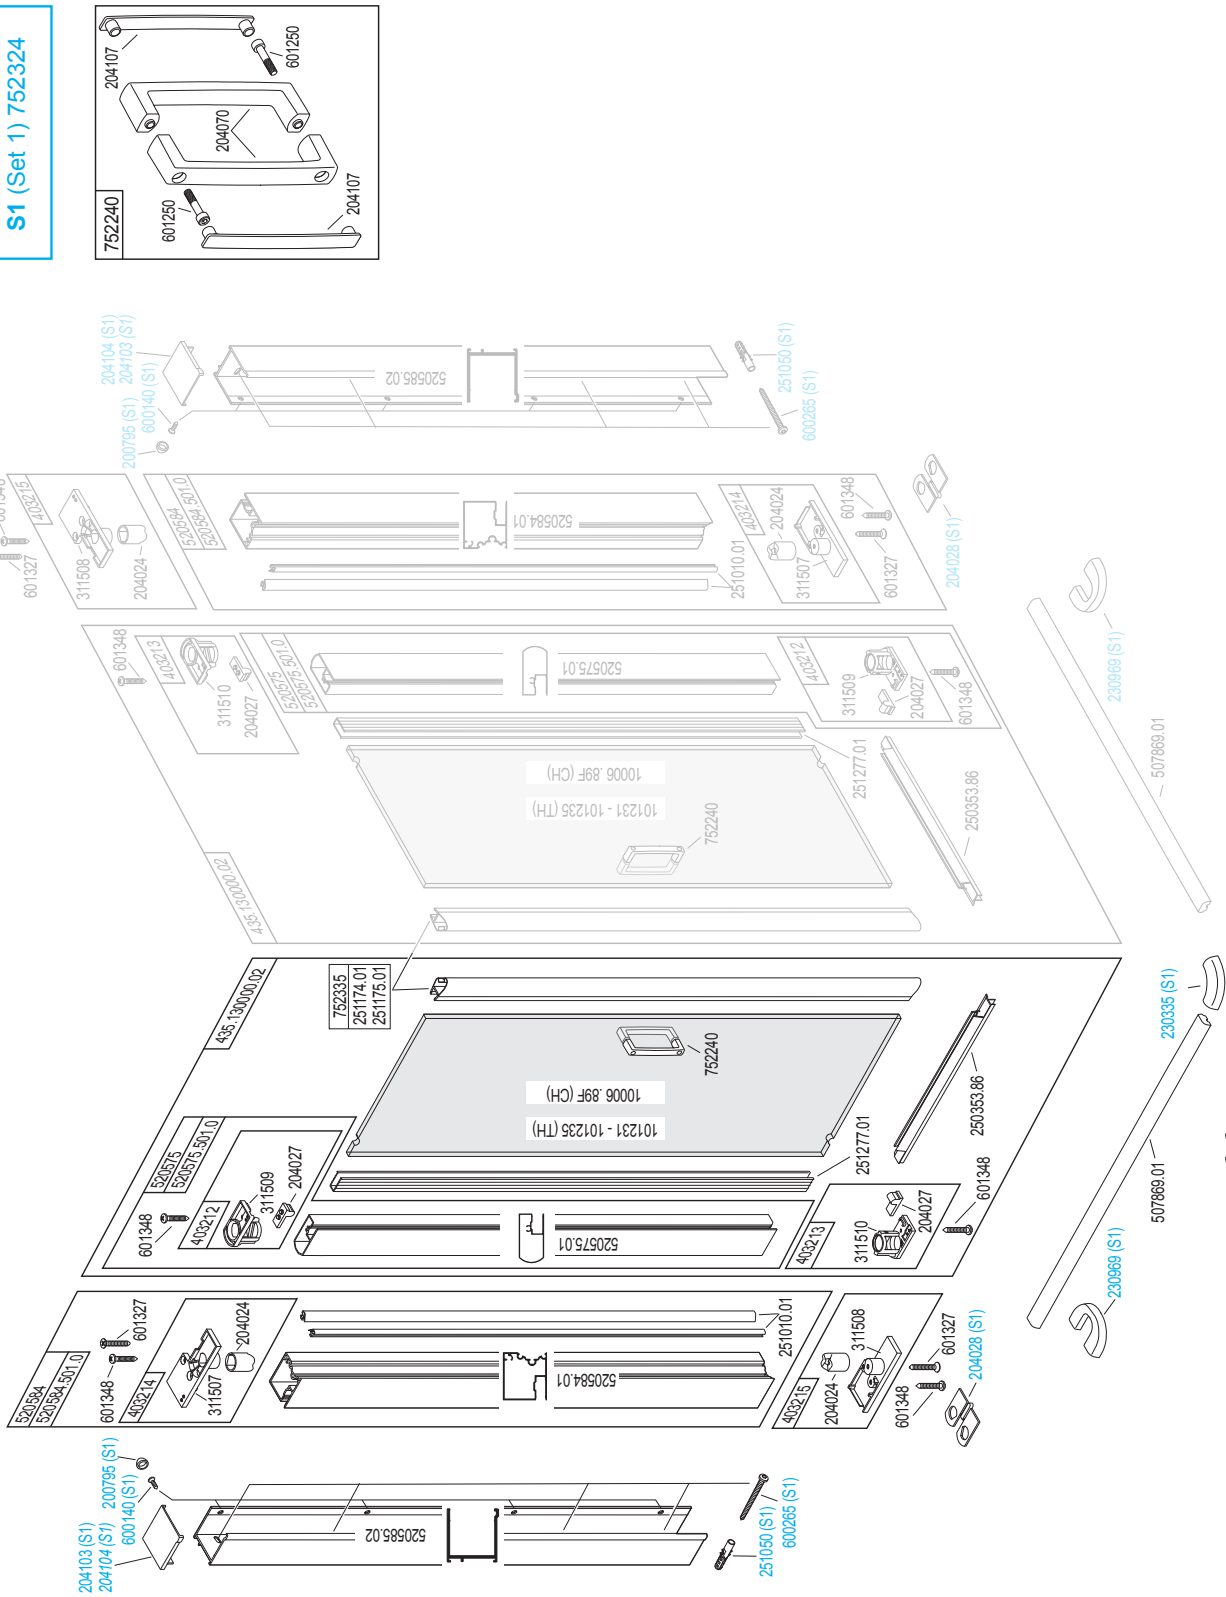

# ALLEGRA Pendeltür für Eckeinstieg

**S1 (Set 1) 752324**

EDV- Nr. 452519.E101 - Ausgabe 10 / 2016 - Version 10.1 **CE**

www.duscholux.com

Technische Änderungen vorbehalten · Subject to technical changes · Sous réserve de changements techniques · Con riserva di modifiche tecniche