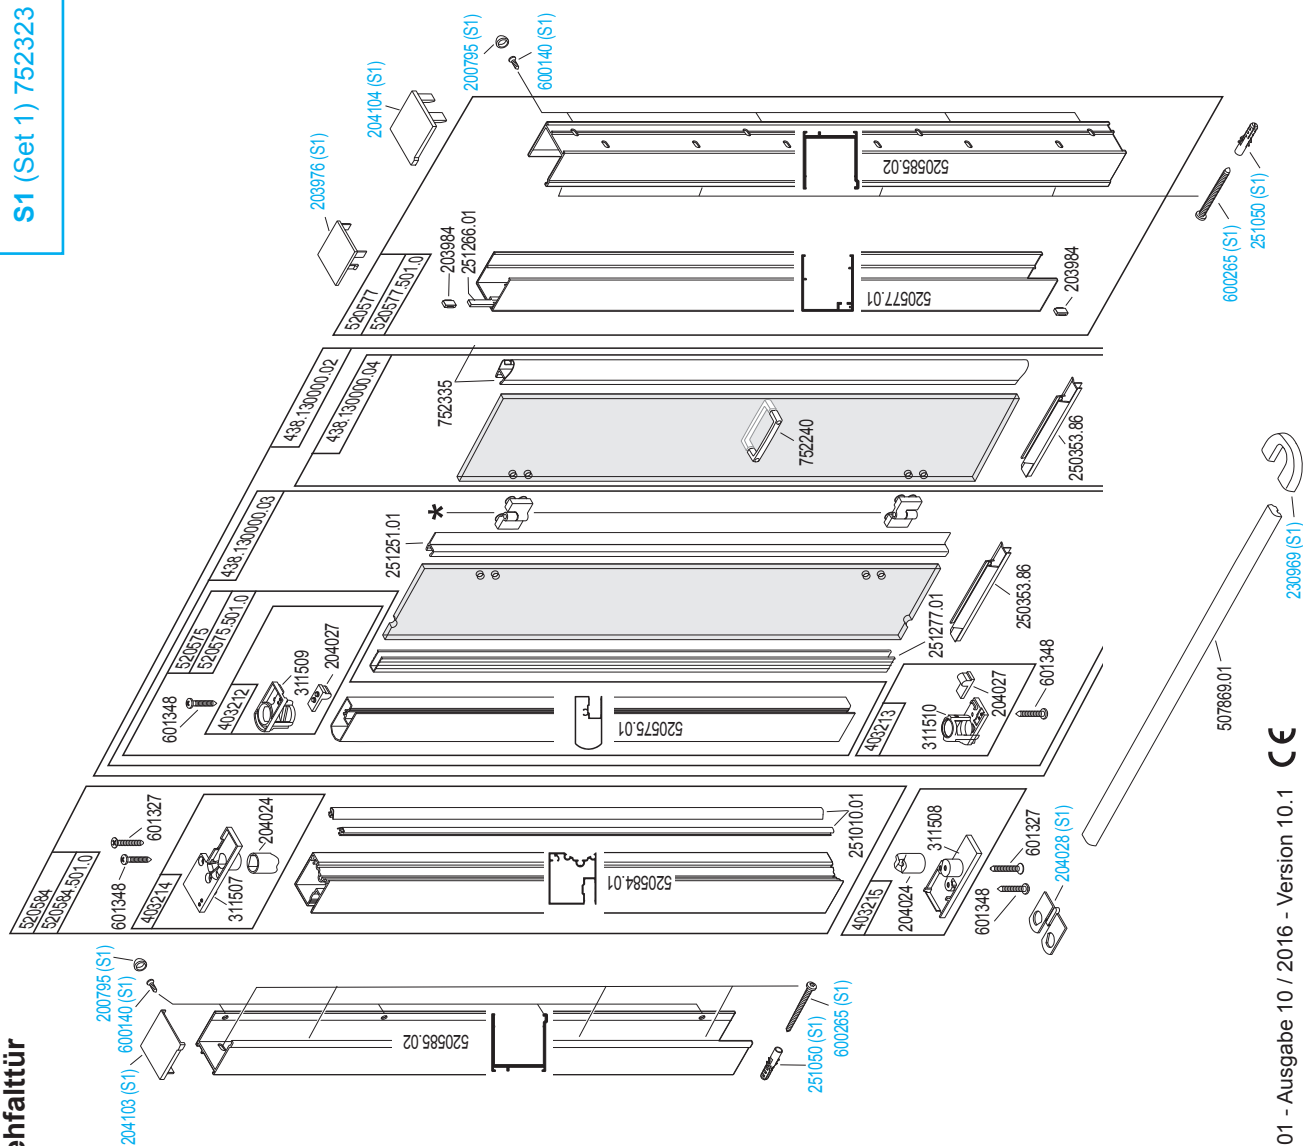

ALLEGRA Drehfalttür

S1 (Set 1) 752323

www.duscholux.com

EDV- Nr. 452521E.101 - Ausgabe 10 / 2016 - Version 10.1

Technische Änderungen vorbehalten · Subject to technical changes · Sous réserve de changements techniques · Con riserva di modifiche tecniche
 Nos reservamos el derecho a mejoras técnicas · Technické změny vyhrazeny
 Onder voorbehoud van technische wijzigingen · Firma zastrzega sobie możliwość wprowadzenia zmian technicznych
 Vi forbeholder oss retten til tekniske forandringer uten varsel · Фирма оставляет за собой возможность внесения технических изменений