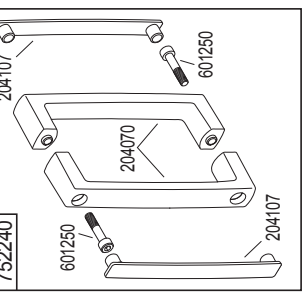

ALLEGRA Drehfalttür

S1 (Set 1) 752323

www.duscholux.com

EDV- Nr. 452521E.101 - Ausgabe 10 / 2016 - Version 10.1

Technische Änderungen vorbehalten · Subject to technical changes · Sous réserve de changements techniques · Con riserva di modifiche tecniche
 Nos reservamos el derecho a mejoras técnicas · Technické změny vyhrazeny
 Onder voorbehoud van technische wijzigingen · Firma zastrzega sobie możliwość wprowadzenia zmian technicznych
 Vi forbeholder oss retten til tekniske forandringer uten varsel · Фирма оставляет за собой возможность внесения технических изменений