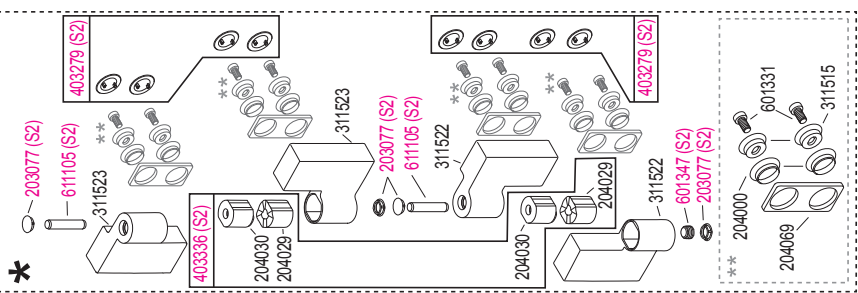

ALLEGRA Drehfalttür

S1 (Set 1) 752323

www.duscholux.com

EDV- Nr. 452521E.101 - Ausgabe 10 / 2016 - Version 10.1

Technische Änderungen vorbehalten · Subject to technical changes · Sous réserve de changements techniques · Con riserva di modifiche tecniche
 Nos reservamos el derecho a mejoras técnicas · Technické změny vyhrazeny
 Onder voorbehoud van technische wijzigingen · Firma zastrzega sobie możliwość wprowadzenia zmian technicznych
 Vi forbeholder oss retten til tekniske forandringer uten varsel · Фирма оставляет за собой возможность внесения технических изменений