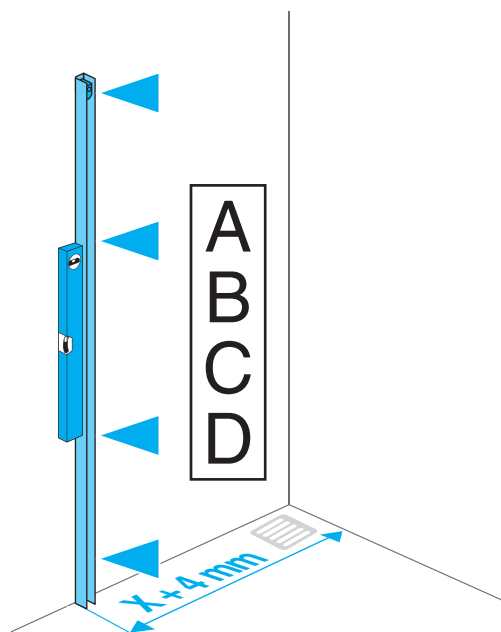

BELLA VITA 3

Montageanleitung
Installation instructions
Instruction de montage
Istruzione di montaggio
Instrucciones de montaje

Montážní návod
Montagevoorschrift
Instrukcja montażu
Monteringsanvisning
Инструкция по монтажу

X =

Produktbreite Seitenteil
Product width side panel
Largeur produit panneau latéral
Larghezza del prodotto parete laterale
Extensão de produtos lateral fijo
Výrobní šířka bočního dílu
Productbreedte zijpaneel
Szerokość wyrobu ścianką boczną
Produktbredde fastfelt
ширина боковины