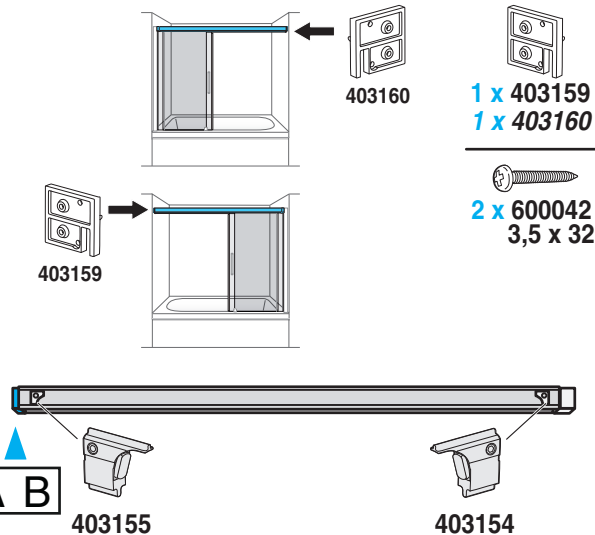

Zubehör
Equipment
Accessoires
Accessor
Accesorios

Příslušenství
Toebehoren
Zestaw montażowy
Tilbehør / deler
Материал для монтажа

752125

2 x 600265
4 x 50

2 x 250001

2 x 600042
3,5 x 32

1 x 403159

1 x 403160

1 x 452331

1