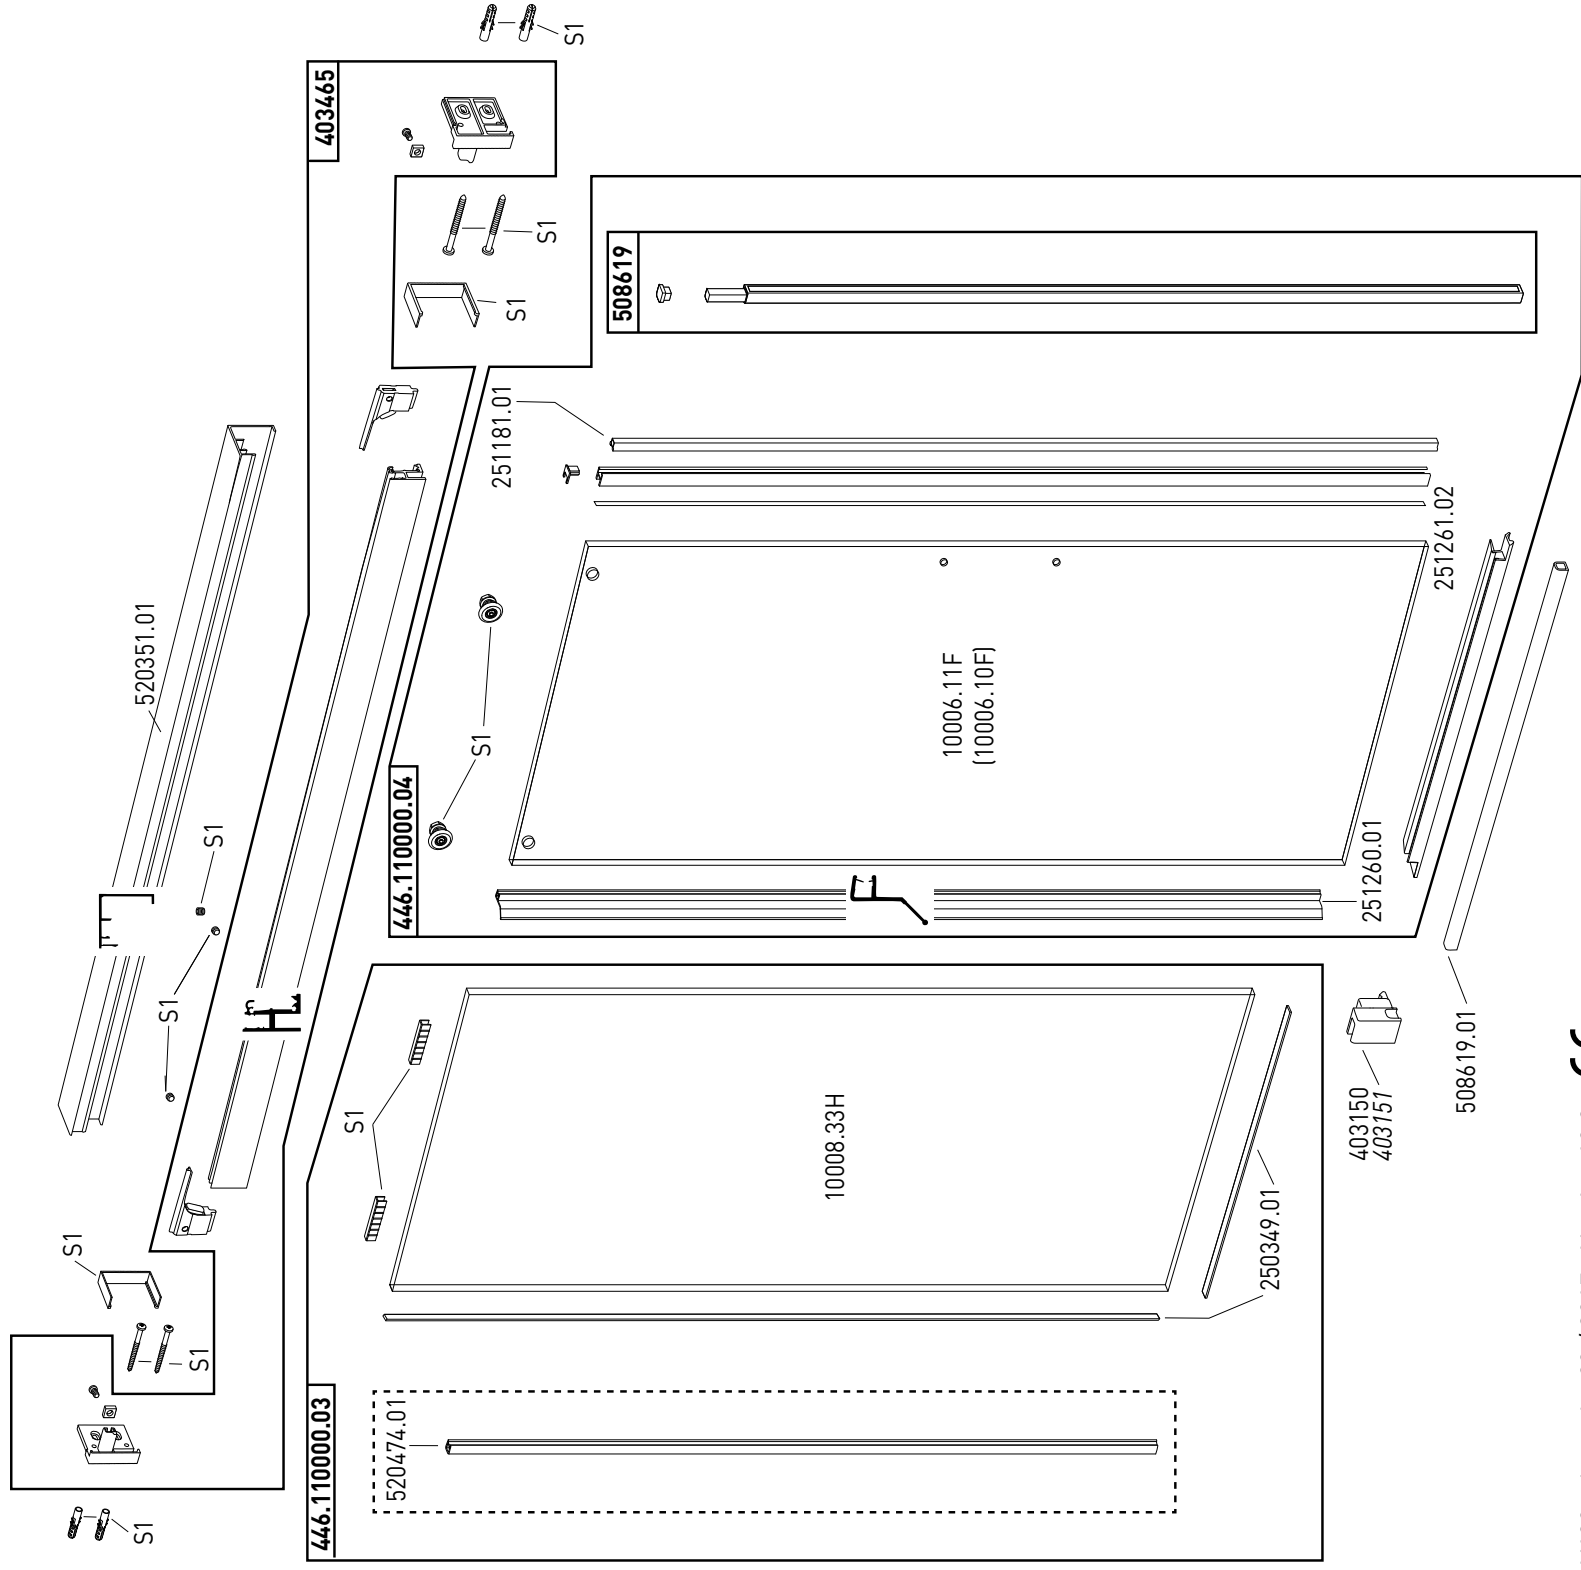

1

Jahr
Year
Année
Anno
Año

Léta
Jaar
Roku
År
лет

=

BELLA VITA 3 PLUS Nische 2-teilig

S1 (Set 1) 752435

www.duscholux.com