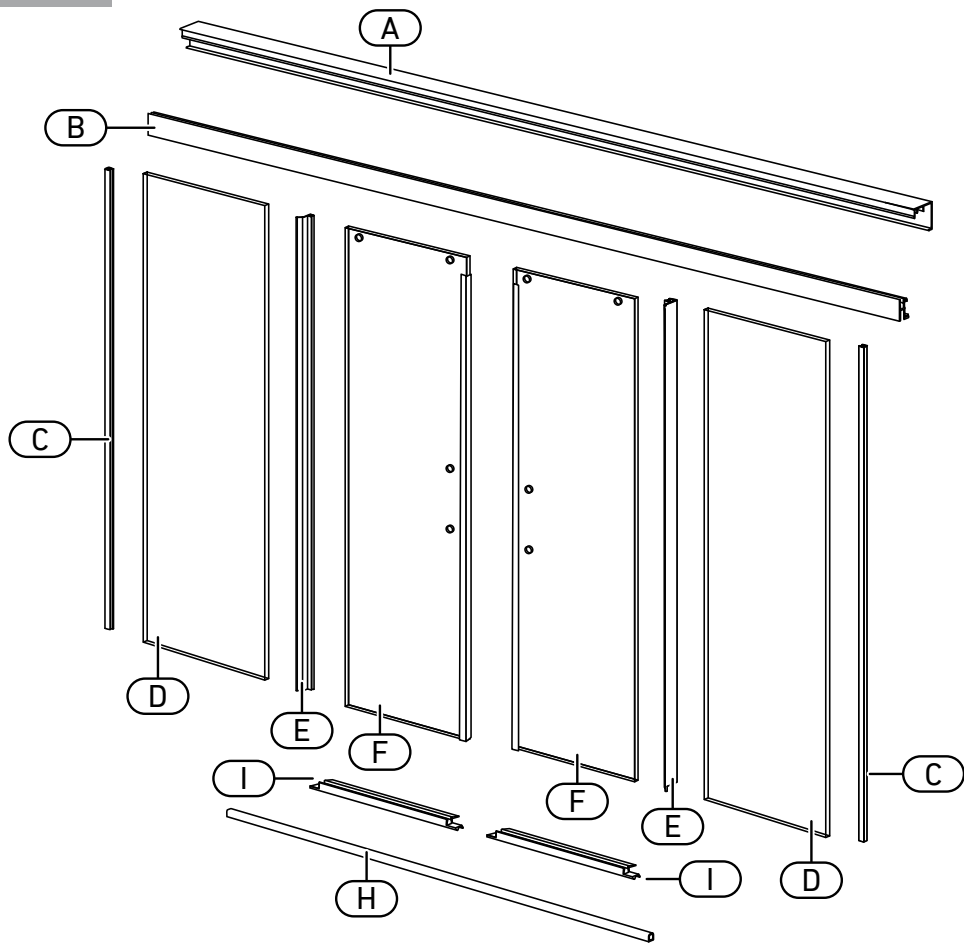

BELLA VITA 3 PLUS

A	1x	520351.01
B	1x	403468
C	2x	520474.01
D	2x	10008.33H
E	2x	251260.01
F	1x	10006.11F
		10006.10F
H	1x	508619.01
I	2x	251261.02

	1x	752430
--	----	--------

752430

J	8x		403186
K	1x		204120
L	4x	4 x 50	600265
M	4x		250001
N	4x	M8 x 5	601350
O	2x	M8 x 10	601314
P	4x		202978
Q	1x		403150
	1x		403151
R	2x		403387
S	2x		752110
T	2x		204119
U	1x		240828

=

BELLA VITA 3 PLUS Nische 4-teilig

S1 (Set 1) 752436

2x 403158

2x 403387

2x 403152

752244

www.duscholux.com