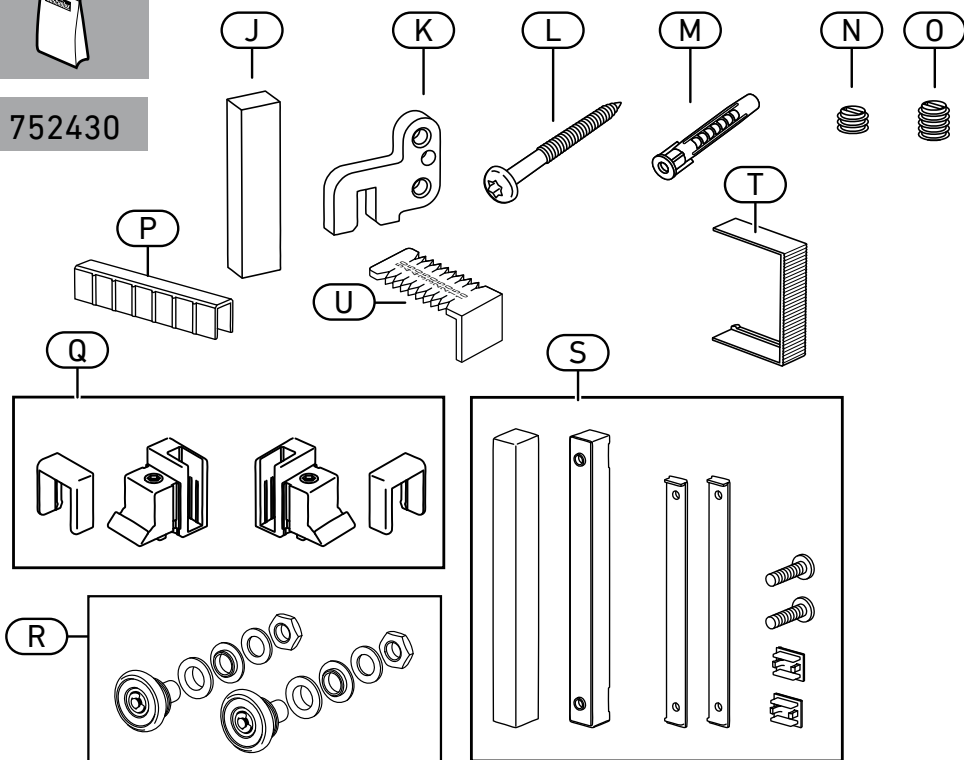

BELLA VITA 3 PLUS

A	1x	520351.01
B	1x	403468
C	2x	520474.01
D	2x	10008.33H
E	2x	251260.01
F	1x	10006.11F
		10006.10F
H	1x	508619.01
I	2x	251261.02

	1x	752430
--	----	--------

752430

J	8x		403186
K	1x		204120
L	4x	4 x 50	600265
M	4x		250001
N	4x	M8 x 5	601350
O	2x	M8 x 10	601314
P	4x		202978
Q	1x		403150
	1x		403151
R	2x		403387
S	2x		752110
T	2x		204119
U	1x		240828

=

BELLA VITA 3 PLUS Nische 4-teilig

S1 (Set 1) 752436

2x 403158

2x 403387

2x 403152

752244

www.duscholux.com