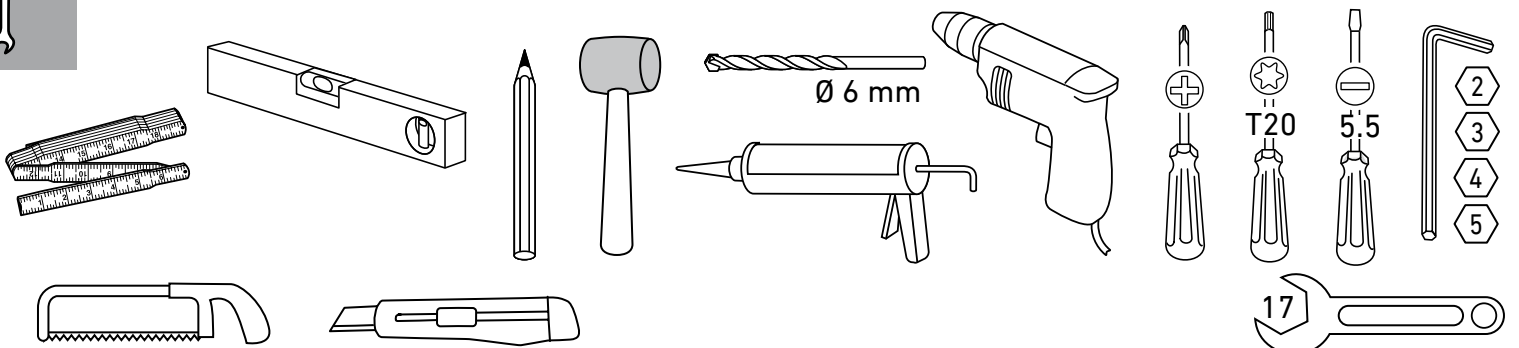

BELLA VITA 3 PLUS

A	1x	520351.01
B	1x	403468
C	2x	520474.01
D	2x	10008.33H
E	2x	251260.01
F	1x	10006.11F
		10006.10F
H	1x	508619.01
I	2x	251261.02

	1x	752430
--	----	--------

752430

J	8x		403186
K	1x		204120
L	4x	4 x 50	600265
M	4x		250001
N	4x	M8 x 5	601350
O	2x	M8 x 10	601314
P	4x		202978
Q	1x		403150
	1x		403151
R	2x		403387
S	2x		752110
T	2x		204119
U	1x		240828

=

BELLA VITA 3 PLUS Nische 4-teilig

S1 (Set 1) 752436

2x 403158

2x 403387

2x 403152

752244

www.duscholux.com