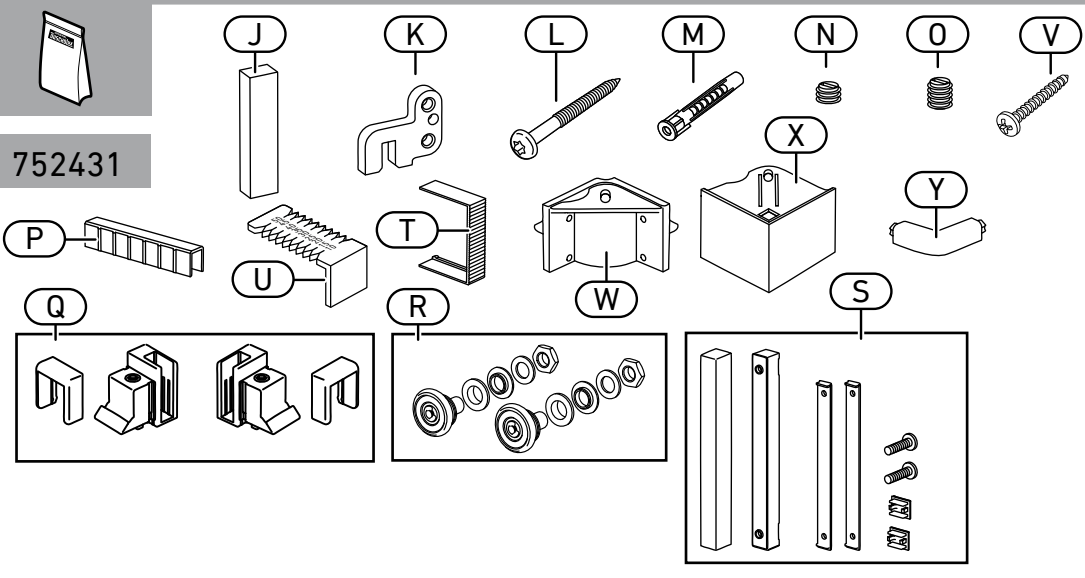

BELLA VITA 3 PLUS

A	2x	520351.01
B	1x	403466
	1x	403467
C	2x	520474.01
D	2x	10008.33H
E	2x	251260.01
F	1x	10006.11F
	1x	10006.10F
H	1x	508619.01
I	1x	251261.02
	1x	752431
	1x	752432

752431

J	3x	403186
K	1x	204120
L	2x	4 x 50
M	2x	250001
N	2x	M8 x 5
O	1x	M8 x 10
P	2x	202978
Q	1x	403150
R	1x	403387
S	1x	752110
T	1x	204119
U	1x	240828
V	2x	3,5 x 32
W	1x	202972
X	1x	202973
Y	1x	202979

=

BELLA VITA 3 PLUS Eckeinstieg

2x 403158

2x 403387

2x

A

2x 752110

403152