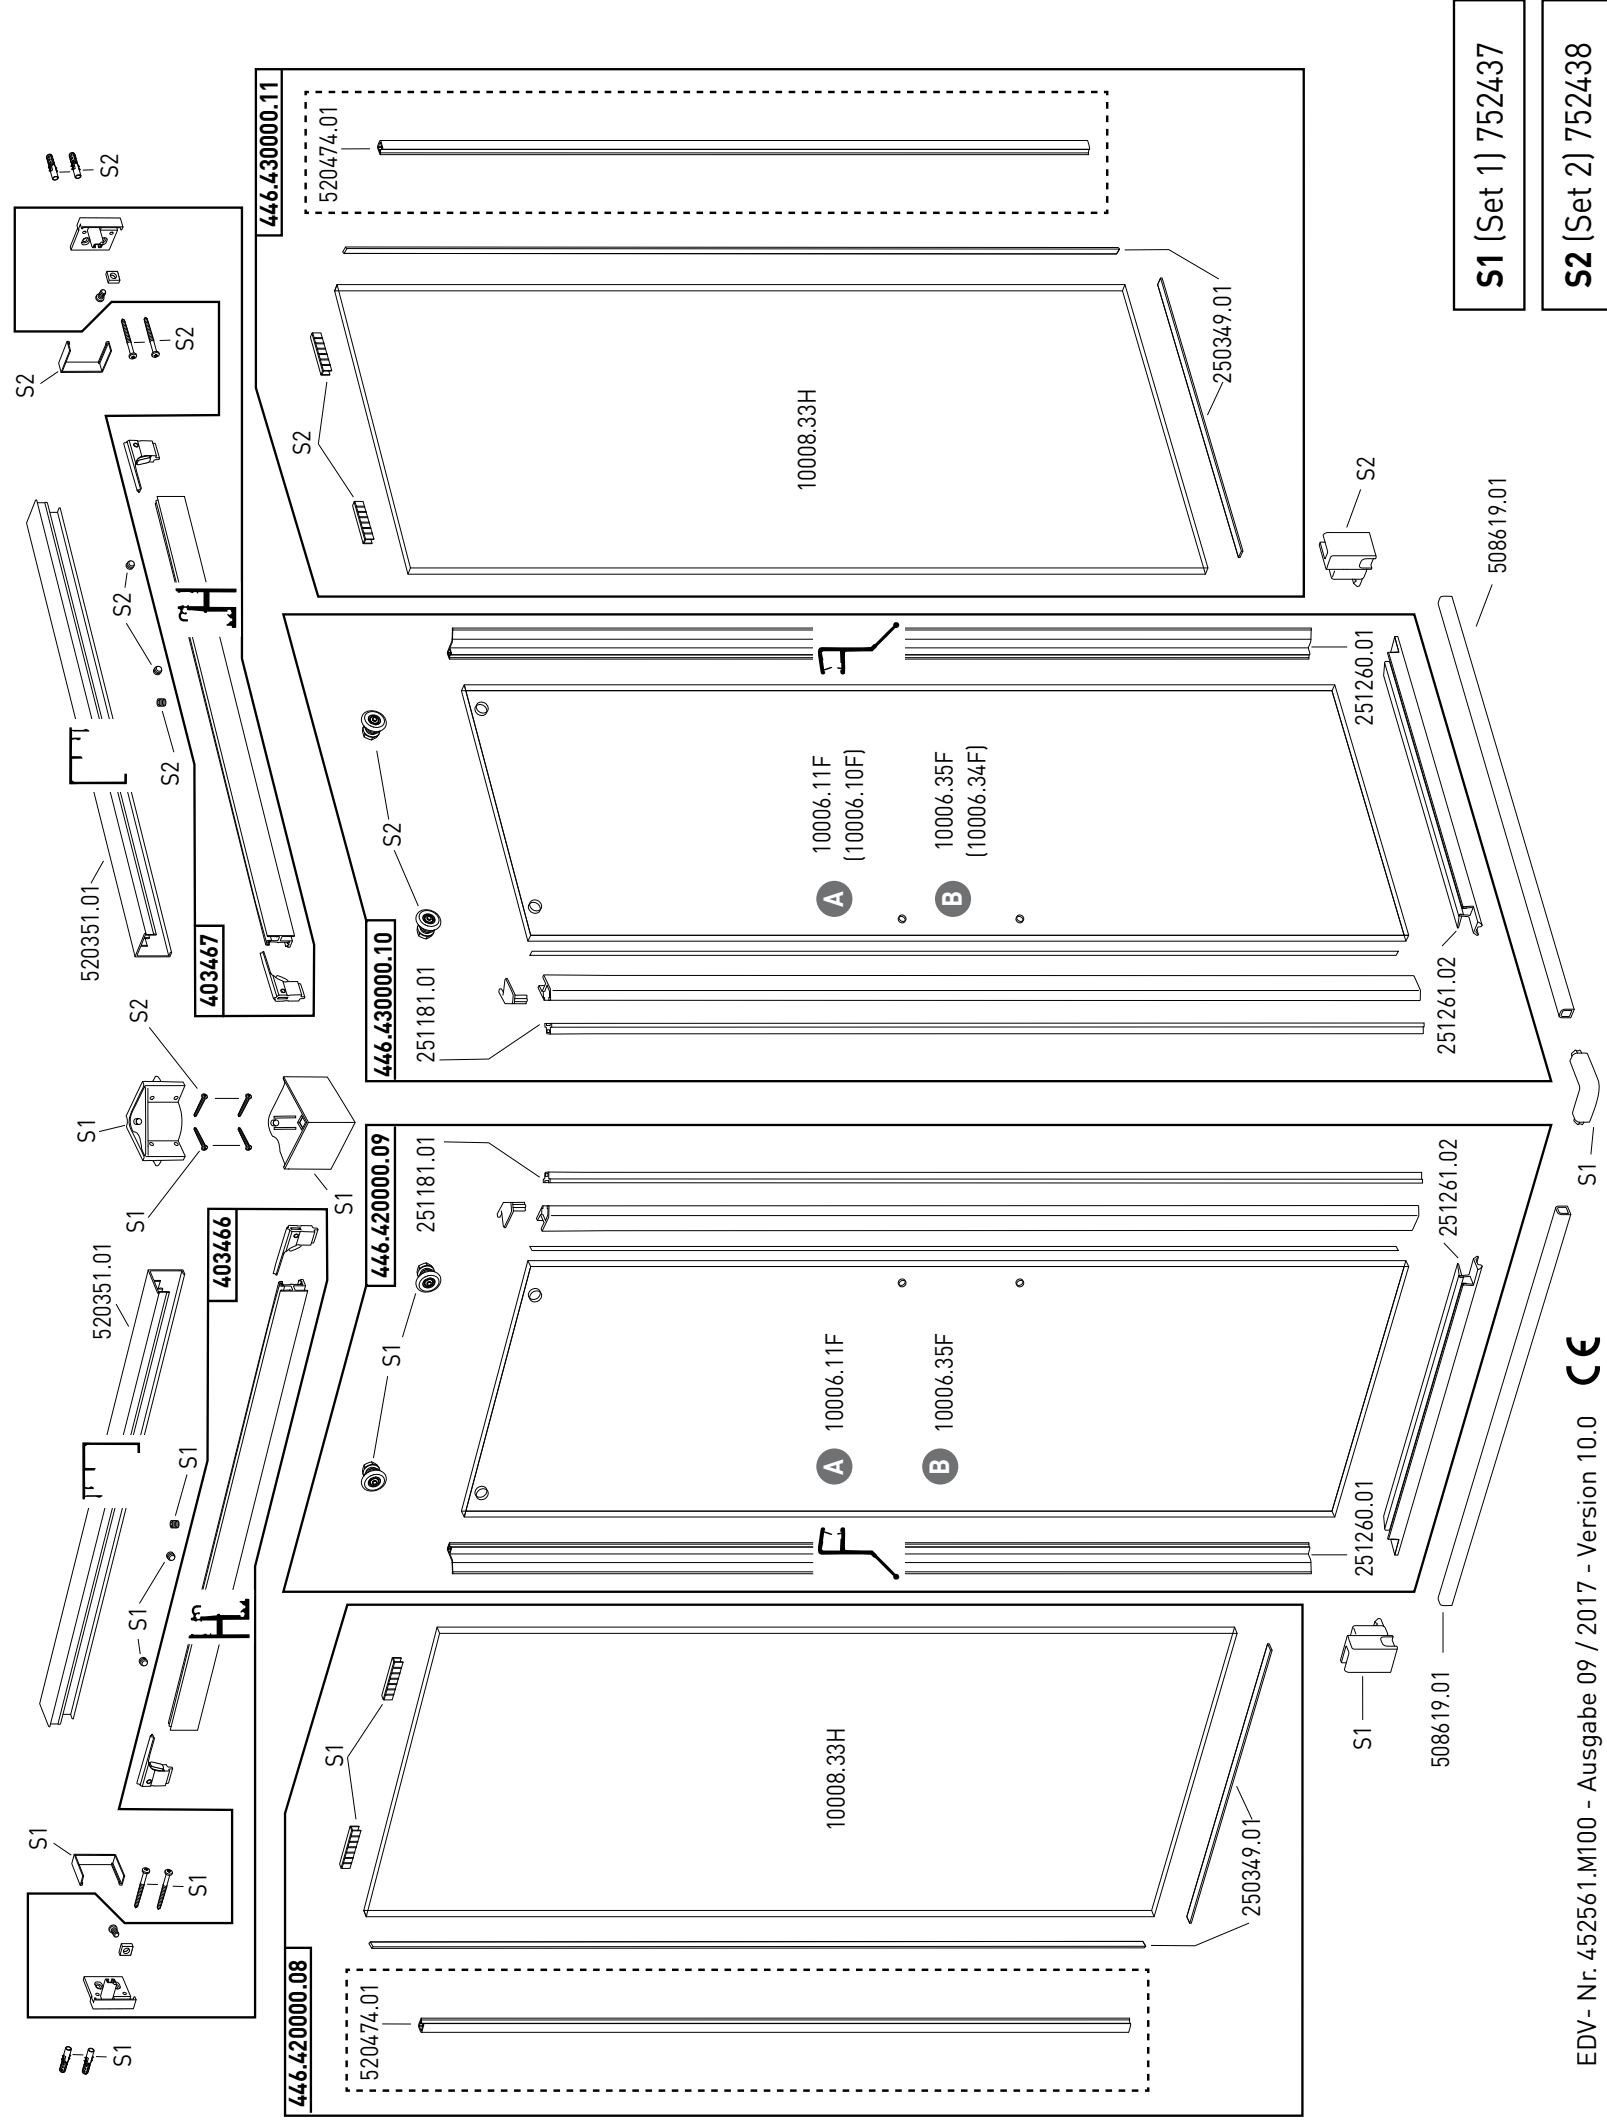

BELLA VITA 3 PLUS

A	2x	520351.01
B	1x	403466
	1x	403467
C	2x	520474.01
D	2x	10008.33H
E	2x	251260.01
F	1x	10006.11F
	1x	10006.10F
H	1x	508619.01
I	1x	251261.02
	1x	752431
	1x	752432

752431

J	3x	403186
K	1x	204120
L	2x	4 x 50
M	2x	250001
N	2x	M8 x 5
O	1x	M8 x 10
P	2x	202978
Q	1x	403150
R	1x	403387
S	1x	752110
T	1x	204119
U	1x	240828
V	2x	3,5 x 32
W	1x	202972
X	1x	202973
Y	1x	202979

752432

J	3x	403186
K	1x	204120
L	2x	4 x 50
M	2x	250001
N	2x	M8 x 5
O	1x	M8 x 10
P	2x	202978
Q	1x	403151
R	1x	403387
S	1x	752110
T	1x	204119
U	1x	240828
V	2x	3,5 x 32

1

Entfetten
 degrease
 dégraisser
 sgrassare
 desengrasar

=

BELLA VITA 3 PLUS Eckeinstieg

2x 403158

2x 403387

2x

A

2x 752110

403152

752244

B

2x 752111

403174

752243

S1 (Set 1) 752437

S2 (Set 2) 752438