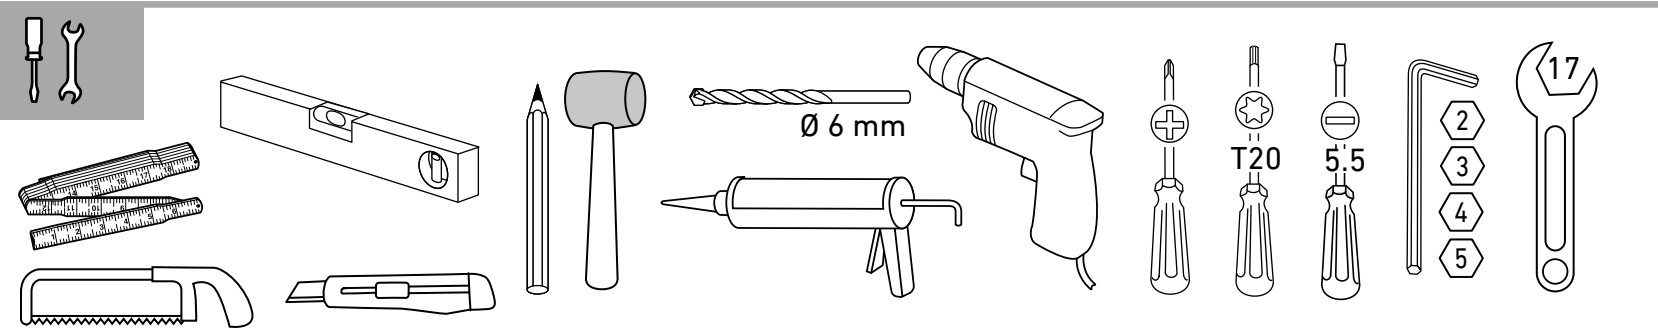

J	3x	403186
K	1x	204120
L	2x	4 x 50
M	2x	250001
N	2x	M8 x 5
O	1x	M8 x 10
P	2x	202978
Q	1x	403151
R	1x	403387
S	1x	752110
T	1x	204119
U	1x	240828
V	2x	3,5 x 32