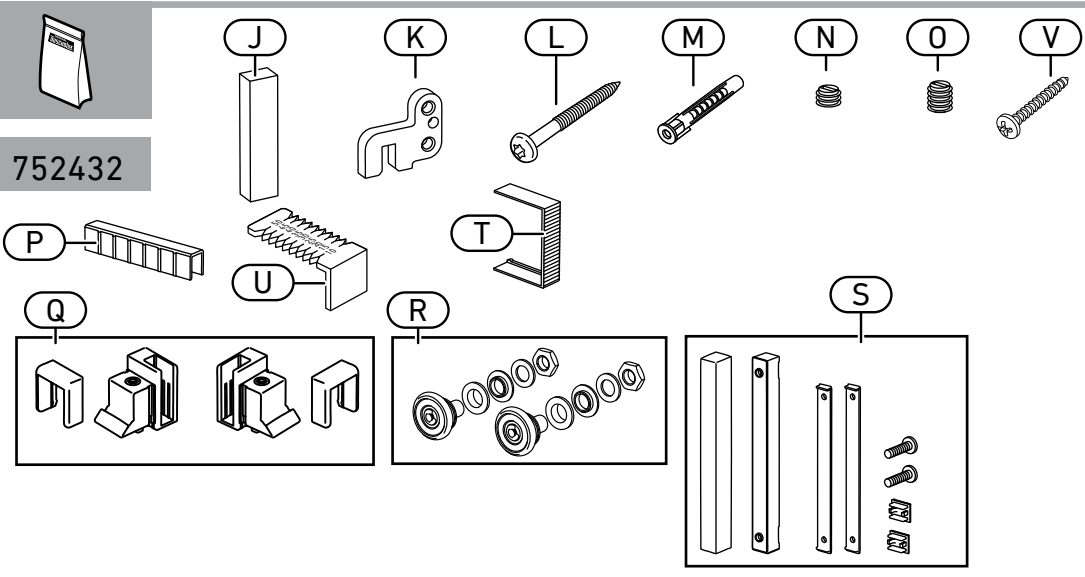

J	3x	403186
K	1x	204120
L	2x	4 x 50
M	2x	250001
N	2x	M8 x 5
O	1x	M8 x 10
P	2x	202978
Q	1x	403150
R	1x	403387
S	1x	752110
T	1x	204119
U	1x	240828
V	2x	3,5 x 32
W	1x	202972
X	1x	202973
Y	1x	202979

752432