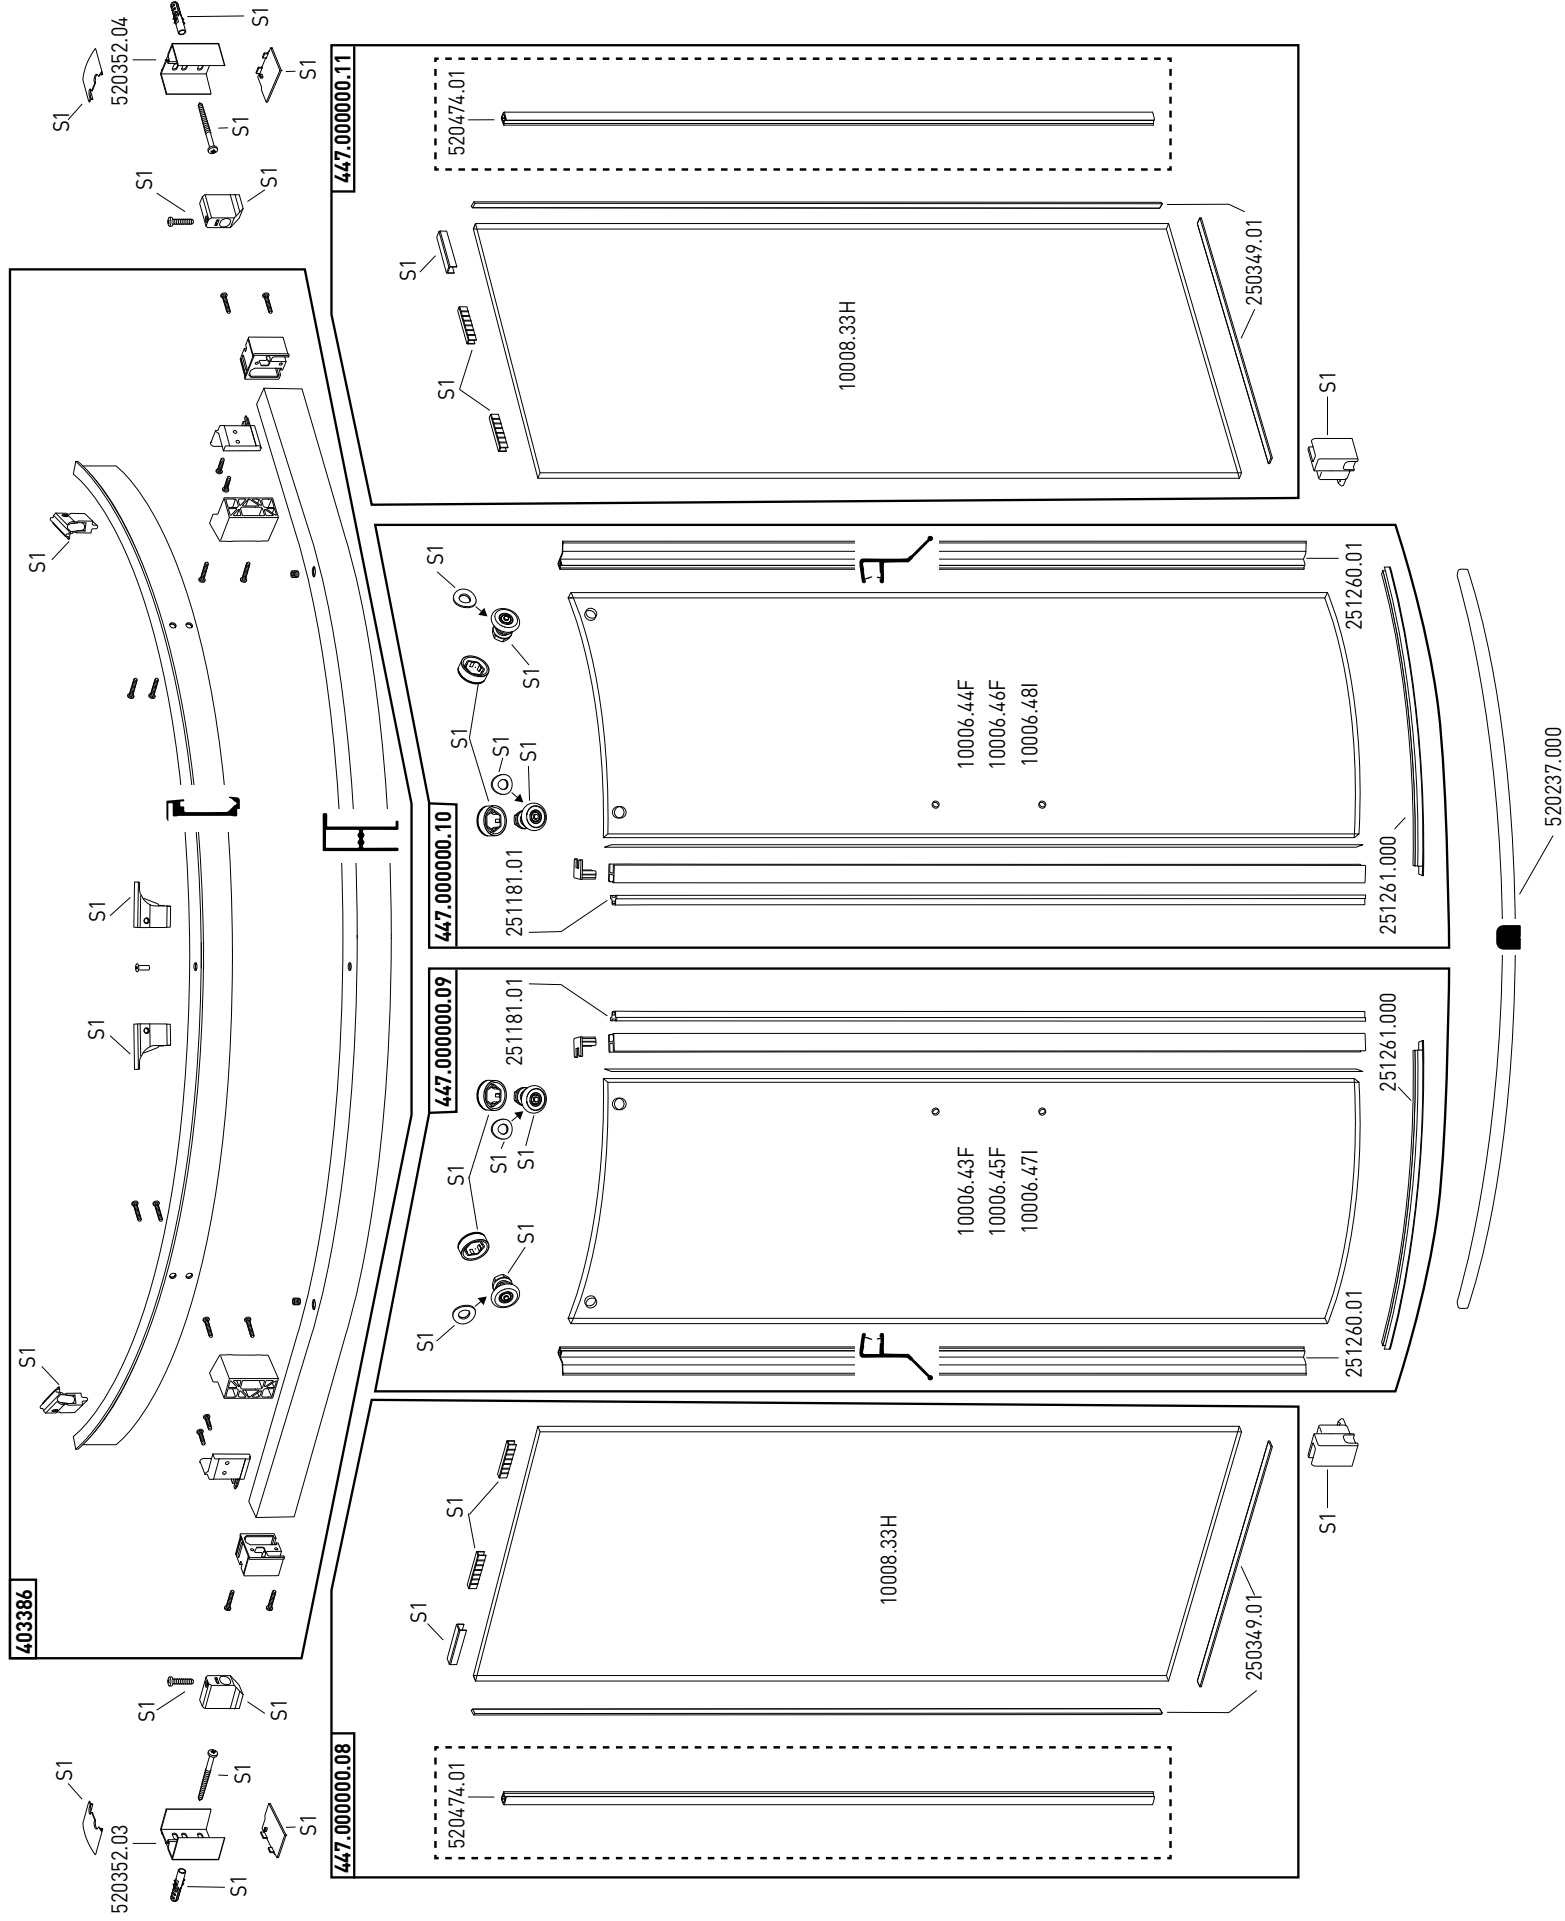

1

Entfetten
 degrease
 dégraisser
 sgrassare
 desengrasar

desengordurar
 ontvetten
 odtłuścić
 avfette
 обезжирить

X =

Produktbreite Tür
 Product width door
 Largeur produit porte
 Larghezza del prodotto porta
 Extensão de produtos puerta
 Výrobní šířka dveří
 Productbreedte deur
 Szerokość wyrobu drzwiami
 Produktbredde dør
 ширина дверцы

1

Jahr
Year
Année
Anno
Año

Léta
Jaar
Roku
År
лет

=

BELLA VITA 3 PLUS Round Schiebetür

S1 (Set 1) 752441	<p>2x</p> <p>403387</p> <p>2x</p>	<p>2x</p> <p>403158</p> <p>403154</p> <p>403155</p>	<p>2x</p> <p>752110</p> <p>403152</p> <p>752244</p>
--------------------------	-----------------------------------	---	---