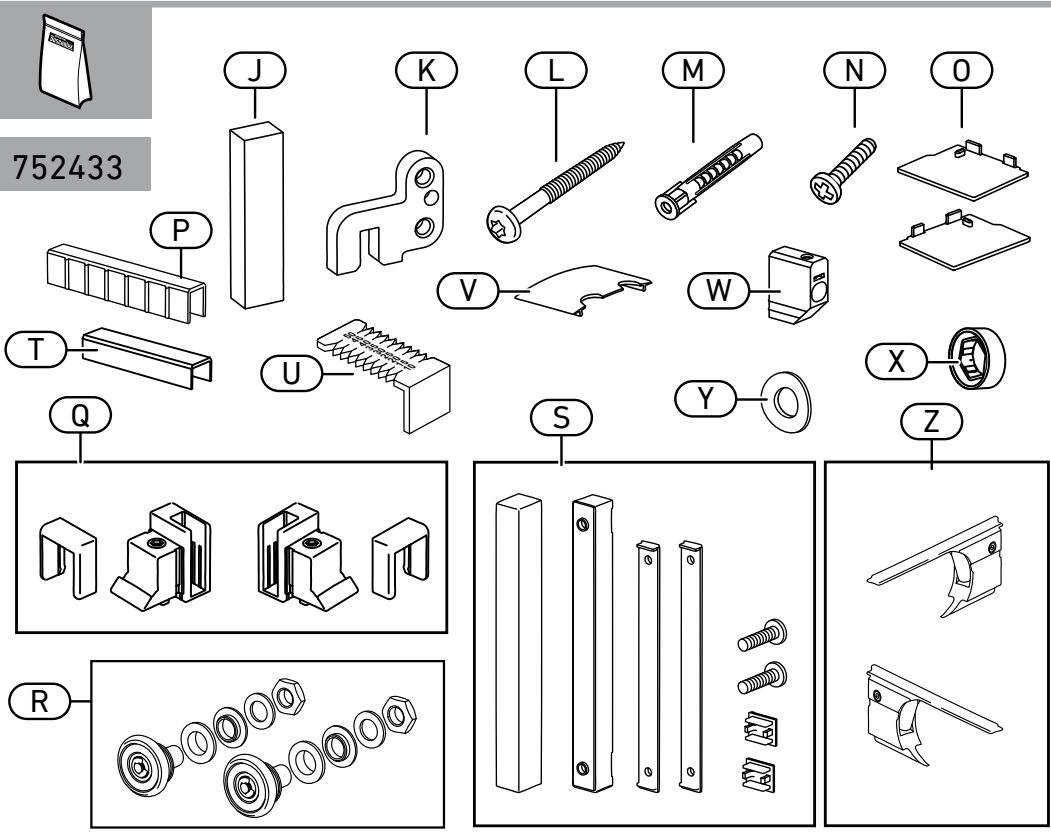

BELLA VITA 3 PLUS

A	1x	403386
B	1x	520352.03
	1x	520352.04
C	2x	520474.01
D	2x	10008.33H
E	2x	251260.01
F	1x	10006.43F/45F/47I
		10006.44F/46F/48I
H	1x	520237.000
I	2x	251261.000
	1x	752433

J	6x	403186
K	1x	204120
L	2x	4 x 50
M	2x	250001
N	2x	M4 x 20
O	1x	204042
	1x	204043
P	4x	202978
Q	1x	403150
	1x	403151
R	2x	403387
S	2x	752110
T	2x	202970
U	1x	240828
V	2x	204040
W	2x	403157
X	4x	204033
Y	8x	611103
Z	2x	403158

1

Entfetten
 degrease
 dégraisser
 sgrassare
 desengrasar

desengordurar
 ontvetten
 odtłuścić
 avfette
 обезжирить

X =

Produktbreite Tür
 Product width door
 Largeur produit porte
 Larghezza del prodotto porta
 Extensão de produtos puerta
 Výrobní šířka dveří
 Productbreedte deur
 Szerokość wyrobu drzwiami
 Produktbredde dør
 ширина дверцы

1

Jahr
Year
Année
Anno
Año

Léta
Jaar
Roku
År
лет

=

BELLA VITA 3 PLUS Round Schiebetür

S1 (Set 1) 752441	<p>2x</p> <p>403387</p> <p>2x</p>	<p>2x</p> <p>403158</p> <p>403154</p> <p>403155</p>	<p>2x</p> <p>752110</p> <p>403152</p> <p>752244</p>
--------------------------	-----------------------------------	---	---