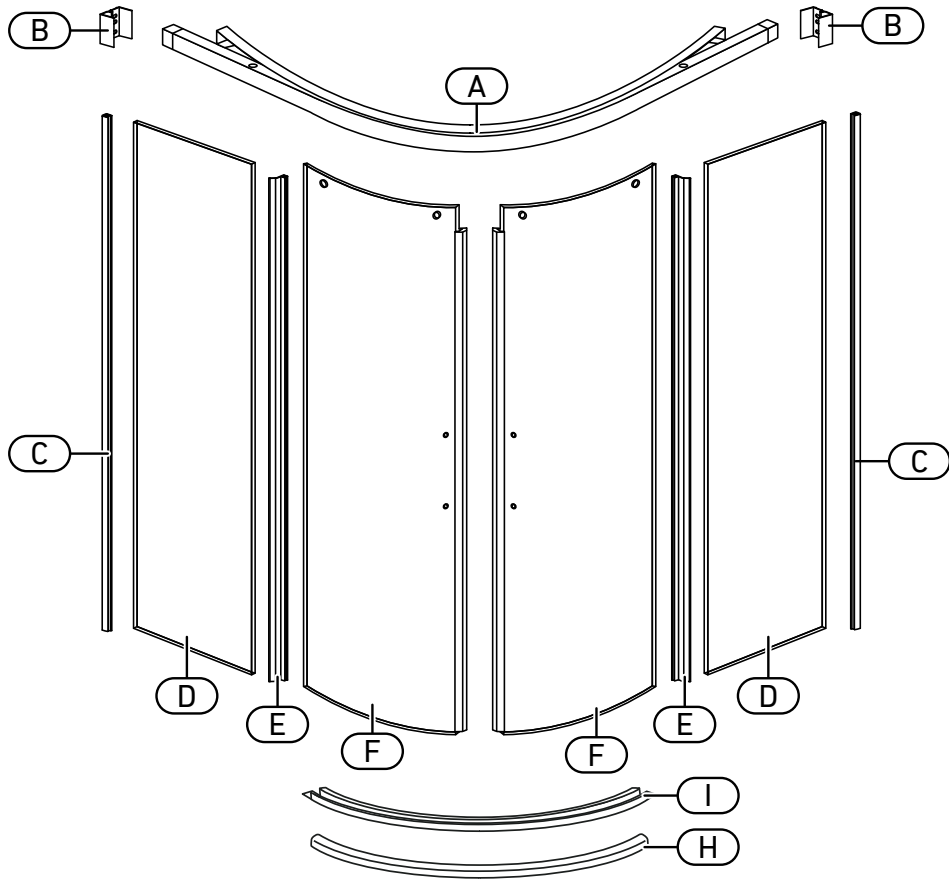

BELLA VITA 3 PLUS

A	1x	403386
B	1x	520352.03
	1x	520352.04
C	2x	520474.01
D	2x	10008.33H
E	2x	251260.01
F	1x	10006.43F/45F/47I
		10006.44F/46F/48I
H	1x	520237.000
I	2x	251261.000
	1x	752433

J	6x	403186
K	1x	204120
L	2x	4 x 50
M	2x	250001
N	2x	M4 x 20
O	1x	204042
	1x	204043
P	4x	202978
Q	1x	403150
	1x	403151
R	2x	403387
S	2x	752110
T	2x	202970
U	1x	240828
V	2x	204040
W	2x	403157
X	4x	204033
Y	8x	611103
Z	2x	403158

1

Entfetten
 degrease
 dégraisser
 sgrassare
 desengrasar

desengordurar
 ontvetten
 odtłuścić
 avfette
 обезжирить

X =

Produktbreite Tür
 Product width door
 Largeur produit porte
 Larghezza del prodotto porta
 Extensão de produtos puerta
 Výrobní šířka dveří
 Productbreedte deur
 Szerokość wyrobu drzwiami
 Produktbredde dør
 ширина дверцы

1

Jahr
Year
Année
Anno
Año

Léta
Jaar
Roku
År
лет

=

BELLA VITA 3 PLUS Round Schiebetür

S1 (Set 1) 752441	<p>2x</p> <p>403387</p> <p>2x</p>	<p>2x</p> <p>403158</p> <p>403154</p> <p>403155</p>	<p>2x</p> <p>752110</p> <p>403152</p> <p>752244</p>
--------------------------	-----------------------------------	---	---