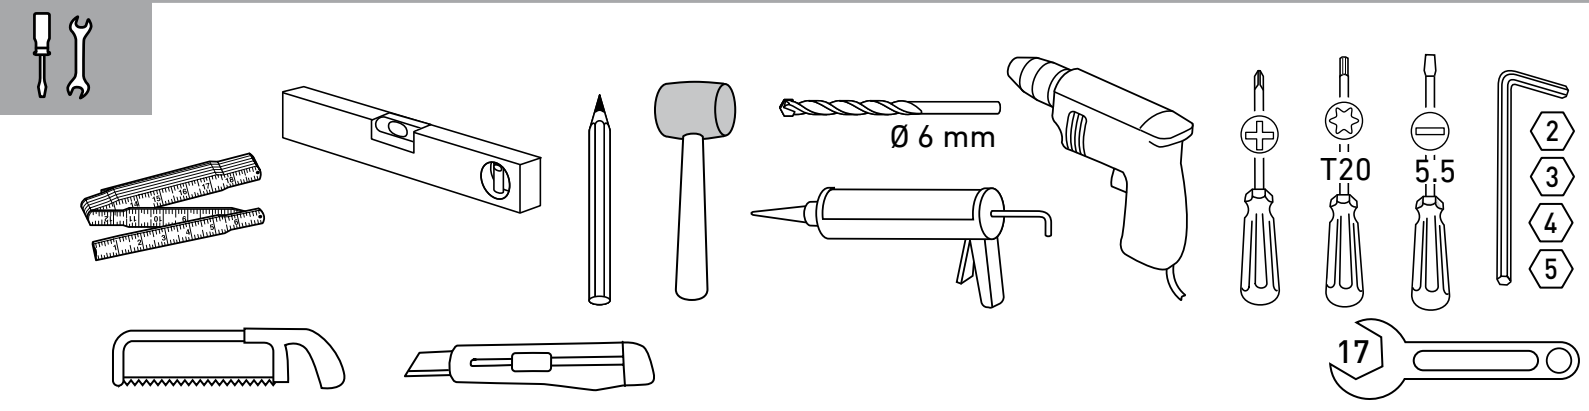

BELLA VITA 3 PLUS

A	1x	403386
B	1x	520352.03
	1x	520352.04
C	2x	520474.01
D	2x	10008.33H
E	2x	251260.01
F	1x	10006.43F/45F/47I
		10006.44F/46F/48I
H	1x	520237.000
I	2x	251261.000
	1x	752433

J	6x	403186
K	1x	204120
L	2x	4 x 50
M	2x	250001
N	2x	M4 x 20
O	1x	204042
	1x	204043
P	4x	202978
Q	1x	403150
	1x	403151
R	2x	403387
S	2x	752110
T	2x	202970
U	1x	240828
V	2x	204040
W	2x	403157
X	4x	204033
Y	8x	611103
Z	2x	403158

1

Entfetten
 degrease
 dégraisser
 sgrassare
 desengrasar

desengordurar
 ontvetten
 odtłuścić
 avfette
 обезжирить

X =

Produktbreite Tür
 Product width door
 Largeur produit porte
 Larghezza del prodotto porta
 Extensão de produtos puerta
 Výrobní šířka dveří
 Productbreedte deur
 Szerokość wyrobu drzwiami
 Produktbredde dør
 ширина дверцы