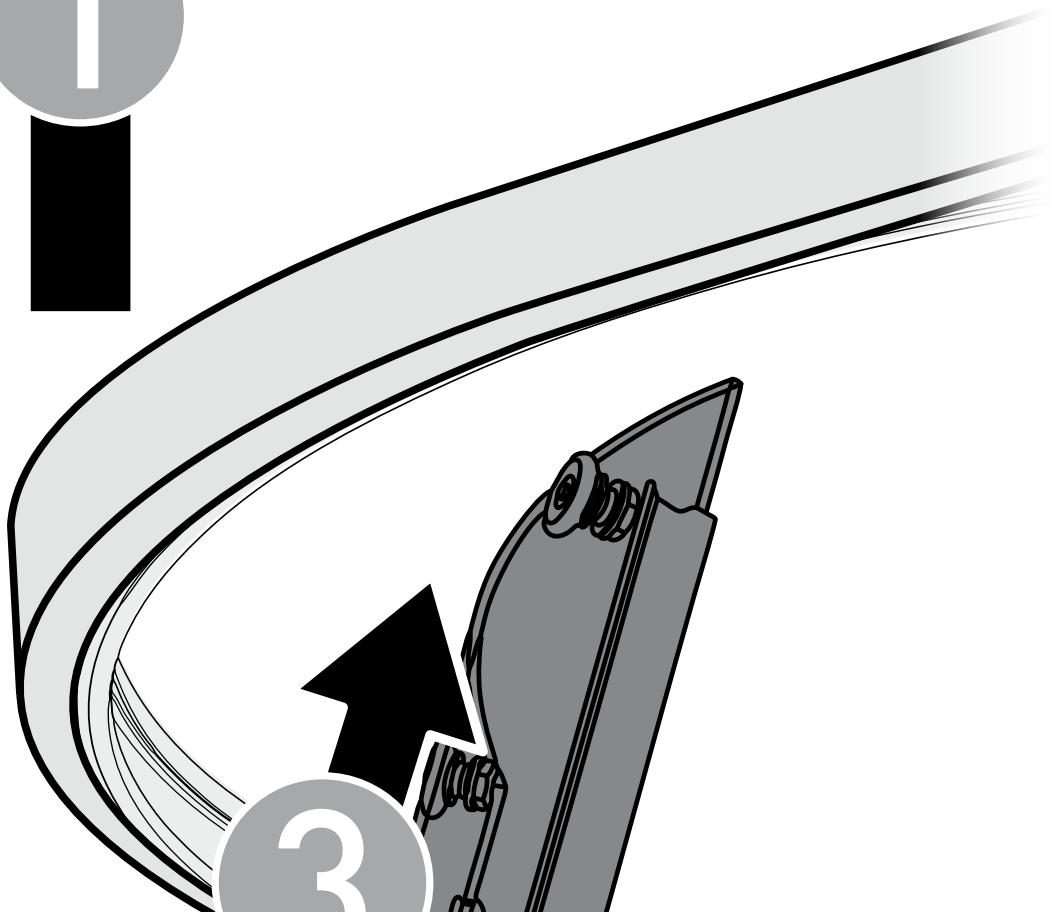

1

Jahr
Year
Année
Anno
Año

Léta
Jaar
Roku
År
лет

=

BELLA VITA 3 PLUS Round Schiebetür

S1 (Set 1) 752441	<p>2x</p> <p>403387</p> <p>2x</p>	<p>2x</p> <p>403158</p> <p>403154</p> <p>403155</p>	<p>2x</p> <p>752110</p> <p>403152</p> <p>752244</p>
--------------------------	-----------------------------------	---	---