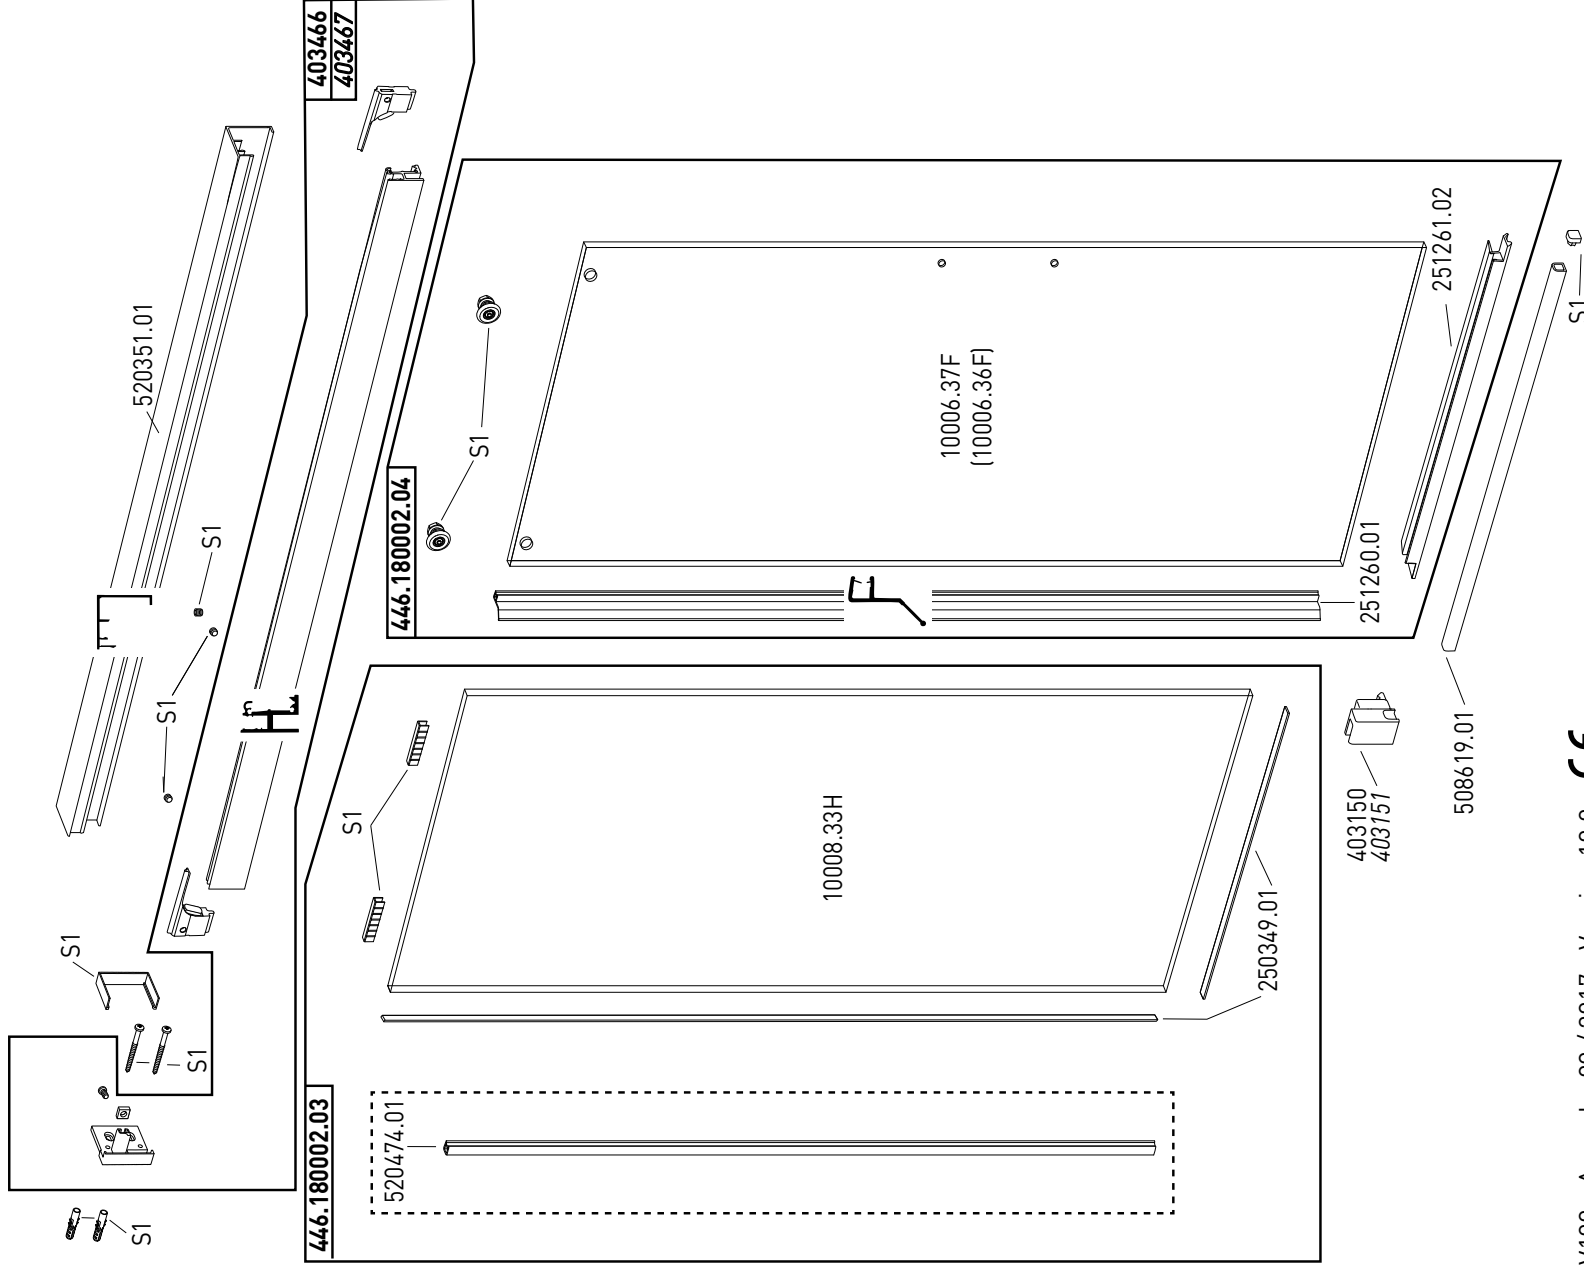

S1 (Set 1) 752442

403158

403387

2x

752110

403152

752244

www.duscholux.com