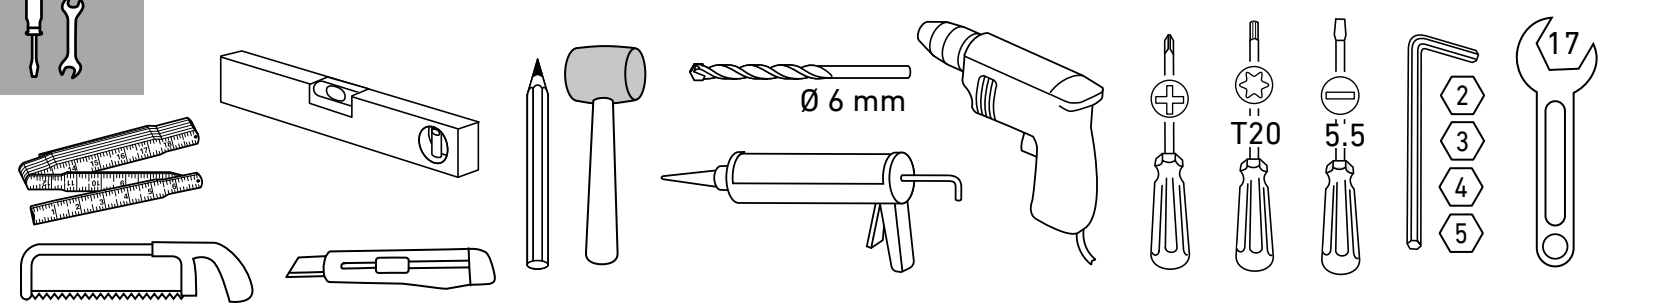

A	1x	520351.01
B	1x	403466 / 403467
C	1x	520474.01
D	1x	10008.33H
E	1x	251260.01
F	1x	10006.37F
		10006.36F
H	1x	508619.01
I	1x	251261.02
	1x	752434
	1x	403183

752434

J	6x	403186
K	1x	204120
L	2x	4 x 50
M	2x	250001
N	2x	M8 x 5
O	1x	M8 x 10
P	2x	202978
Q	1x	403150
	1x	403151
R	1x	403387
S	1x	752110
T	1x	204119
U	1x	240828
V	1x	202971
W	1x	202995
X	1x	∅ 2,8mm
		620072

403183

752112

TA	1x	520208.01
TB	1x	4 x 35
TC	1x	251050
TD	1x	3,5 x 9,5
TE	2x	M4 x 12
TF	2x	200795
TG	2x	311286