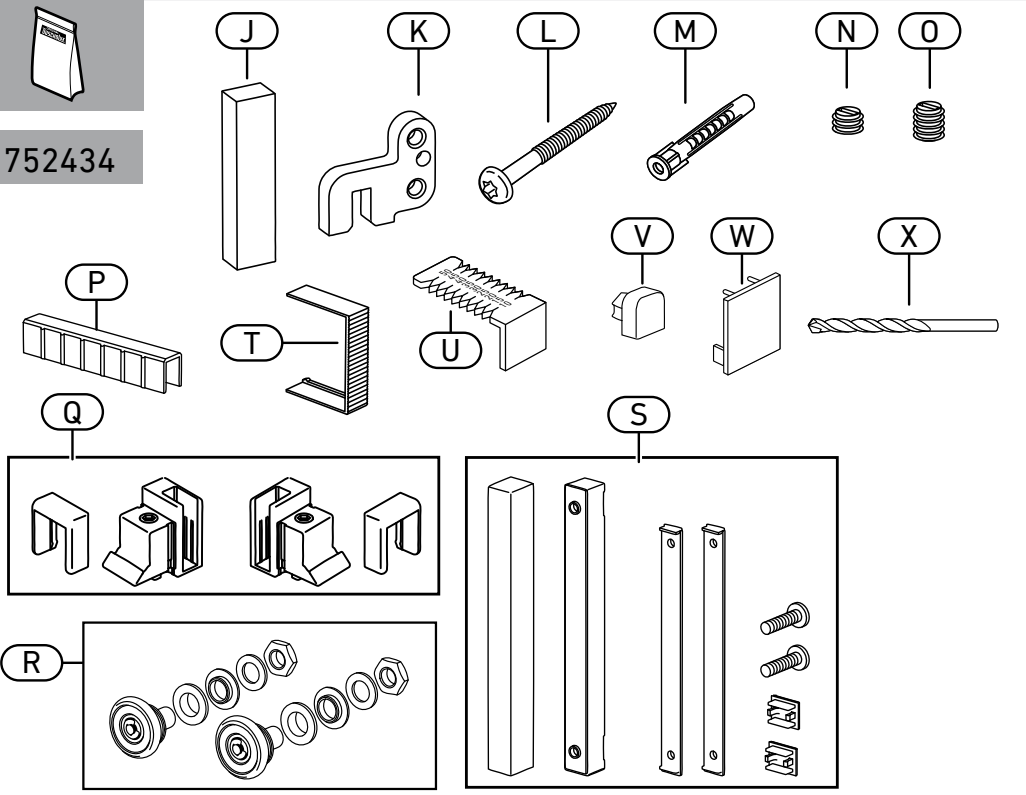

BELLA VITA 3 PLUS

A	1x	520351.01
B	1x	403466 / 403467
C	1x	520474.01
D	1x	10008.33H
E	1x	251260.01
F	1x	10006.37F
		10006.36F
H	1x	508619.01
I	1x	251261.02
	1x	752434
	1x	403183

752434

J	6x	403186
K	1x	204120
L	2x	4 x 50
M	2x	250001
N	2x	M8 x 5
O	1x	M8 x 10
P	2x	202978
Q	1x	403150
	1x	403151
R	1x	403387
S	1x	752110
T	1x	204119
U	1x	240828
V	1x	202971
W	1x	202995
X	1x	∅ 2,8mm
		620072