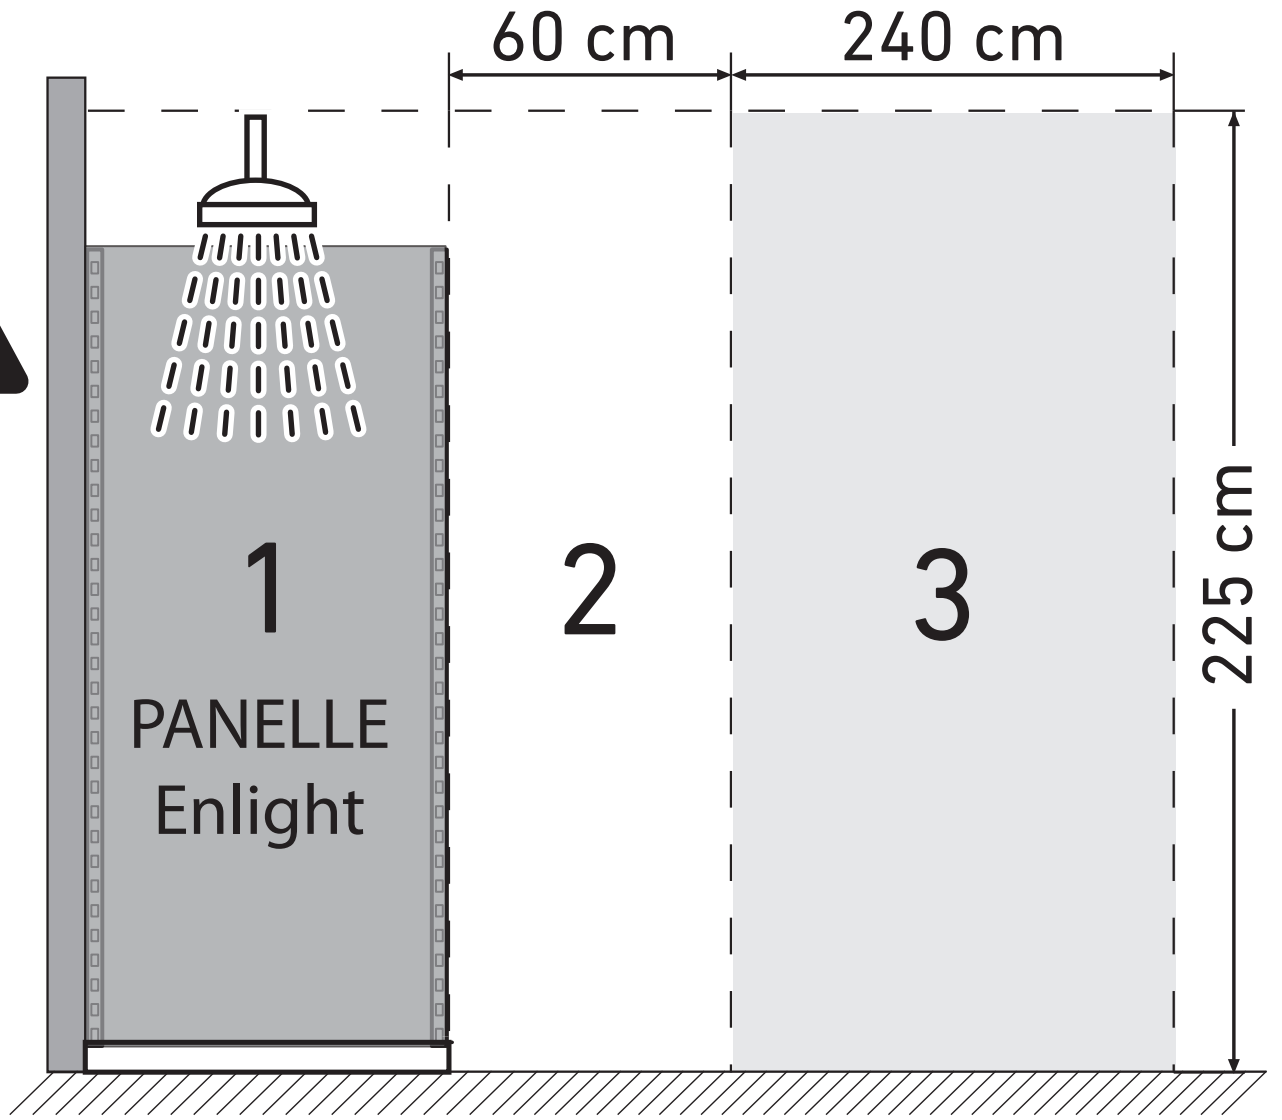

911117

D 1x

911118

911118

Sanitärsilikon
Sanitary Silicone
Silicone Sanitaire
Silicone Per Sanitari

Korrekte Bearbeitung
Correct handling
Manipulation correcte
Corretta manipolazione

A

24V DC
75W