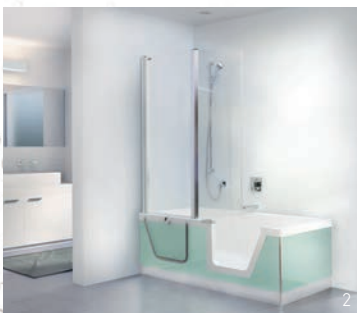

BADLÖSUNG STEP-IN PURE

DUSCHEN ODER BADEN

MIT STEP-IN PURE HABEN SIE DIE FREIE WAHL

Step-in Pure ist eine Kombination aus Badewanne und Dusche, die Ihnen die Wahl der Erfrischung offen lässt. Basis ist eine Rechteckwanne mit grosszügiger Einstiegsöffnung, die leicht begehbar ist und viel Platz zum Duschen bietet. Der Türeinsatz aus Acryl ist das funktionale und optische Highlight der flexiblen Bade-Dusch-Einheit. Denn der Einsatz mit dem prägnanten Griffelement lässt sich zum Baden mit nur einem Handgriff in den Wannenrand einsetzen und garantiert den sicheren Verschluss der Wanne. Dahinter verbirgt sich eine clevere Technik mit zwei Abläufen und einem einzigartigen Verschlussystem, das stets nur eine Option zulässt - Baden oder Duschen!

- 1) Step-in Pure Badewanne, Einbau versenkt und eingefliest, zweiteilige Step-in Pure Duschwand
- 2) Schürzenverkleidungen in verschiedenen Designs sind als Front-, Winkel- oder U-Verbau erhältlich.

IHRE EIGENE FARBWELT

STEP-IN PURE, MERKMALE

- Badewanne und Duschlösung als Einheit
- Entnehmbarer Türeinsatz aus Acryl
- Bequemer Einstieg in den Duschbereich
- Einfache Bedienung
- Sicheres Verschlussystem mit 2 Abläufen
- Moderne Ablaufabdeckung in Wannfarbe
- Masse 1600 x 750, 1700 x 750 und 1800 x 800 mm
- Innentiefe 450 mm
- Links- und Rechtsversion, Nutzinhalt 170-230 Liter
- Türeinsatz weiss-transluszent, optional anthrazit und mintfarben
- Sparkling & Music-Version mit 24 Whisperdüsen, Bluetooth Musikportal und 8-10 LED Spots
- Optionale Wannerverkleidung in verschiedenen Farben
- Wannerverkleidung als Front-, Winkel- oder U-Verbau
- Passende Duschwand Step-in Pure ein- oder zweiteilig
- Auch für Duscholux Duschwände Collection 2 und Bella Vita 3 geeignet