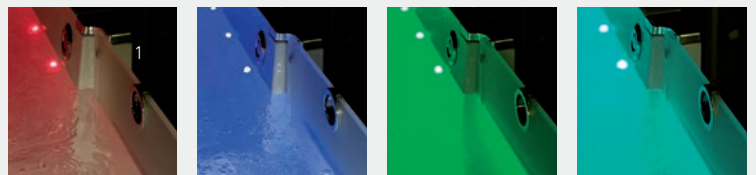

Bei Step-in Pure haben Sie freie Hand bei der Farbgestaltung. Acht Standardfarben sowie drei verschiedene Muster stehen als Wannerverkleidung zur Auswahl. Um die Wahlfreiheit zu komplettieren, bieten wir zusätzlich zum weiss-transluszenten Türeinsatz zwei farbige Varianten an. Ihre individuelle Step-in Pure – der Blickfang im Badezimmer.

STEP-IN SPARKLING & MUSIC

Step-in Pure gibt es auch als Sparkling - Variante mit Air-System, Musikportal und Lichtgenuss. 24 Whisperdüsen schicken unzählige feine Luftbläschen für prickelnden Spass durchs Wasser. LED-Spots mit Farblichtwechsler schaffen eine einzigartige, angenehme Lichtstimmung. Das via Bluetooth ansteuerbare Musikportal mit zwei hochwertigen Lautsprechern sorgt für die musikalische Untermalung.

STEP-IN PURE, MERKMALE

- Badewanne und Duschlösung als Einheit
- Entnehmbarer Türeinsatz aus Acryl
- Bequemer Einstieg in den Duschbereich
- Einfache Bedienung
- Sicheres Verschlussystem mit 2 Abläufen
- Moderne Ablaufabdeckung in Wannfarbe
- Masse 1600 x 750, 1700 x 750 und 1800 x 800 mm
- Innentiefe 450 mm
- Links- und Rechtsversion, Nutzinhalt 170-230 Liter
- Türeinsatz weiss-transluszent, optional anthrazit und mintfarben
- Sparkling & Music-Version mit 24 Whisperdüsen, Bluetooth Musikportal und 8-10 LED Spots
- Optionale Wannerverkleidung in verschiedenen Farben
- Wannerverkleidung als Front-, Winkel- oder U-Verbau
- Passende Duschwand Step-in Pure ein- oder zweiteilig
- Auch für Duscholux Duschwände Collection 2 und Bella Vita 3 geeignet