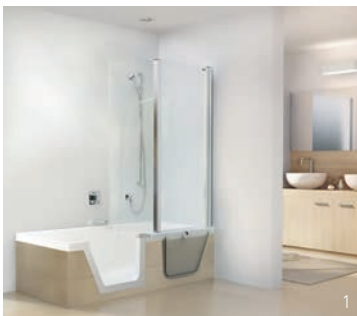

BADLÖSUNG STEP-IN PURE

DUSCHEN ODER BADEN

MIT STEP-IN PURE HABEN SIE DIE FREIE WAHL

Step-in Pure ist eine Kombination aus Badewanne und Dusche, die Ihnen die Wahl der Erfrischung offen lässt. Basis ist eine Rechteckwanne mit grosszügiger Einstiegsöffnung, die leicht begehbar ist und viel Platz zum Duschen bietet. Der Türeinsatz aus Acryl ist das funktionale und optische Highlight der flexiblen Bade-Dusch-Einheit. Denn der Einsatz mit dem prägnanten Griffelement lässt sich zum Baden mit nur einem Handgriff in den Wannenrand einsetzen und garantiert den sicheren Verschluss der Wanne. Dahinter verbirgt sich eine clevere Technik mit zwei Abläufen und einem einzigartigen Verschlussystem, das stets nur eine Option zulässt - Baden oder Duschen!

- 1) Step-in Pure Badewanne, Einbau versenkt und eingefliest, zweiteilige Step-in Pure Duschwand
- 2) Schürzenverkleidungen in verschiedenen Designs sind als Front-, Winkel- oder U-Verbau erhältlich.

IHRE EIGENE FARBWELT

Bei Step-in Pure haben Sie freie Hand bei der Farbgestaltung. Acht Standardfarben sowie drei verschiedene Muster stehen als Wannerverkleidung zur Auswahl. Um die Wahlfreiheit zu komplettieren, bieten wir zusätzlich zum weiss-transluszenten Türeinsatz zwei farbige Varianten an. Ihre individuelle Step-in Pure – der Blickfang im Badezimmer.