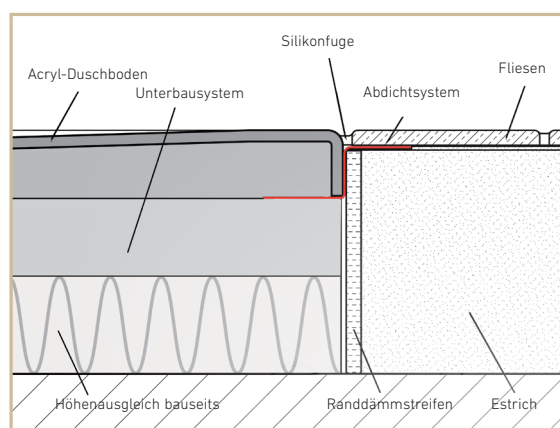

ORIGINAL
DUSCHOLUX®

DUSCHBODEN FREE BASE 2

BODENEBCN UND STANDSICHER

KOMFORTABLE LÖSUNG FÜR BARRIEREFREIEN ZUGANG IN DIE DUSCHE

Mit Free Base 2 bietet Duscholux eine ultraflache Duschwanne, die für noch mehr Komfort und Bewegungsfreiheit im Bad sorgt. In 15 Standardgrößen und unbegrenzten Sondermassen passt sie sich der jeweiligen Raumsituation optimal an und überzeugt mit bodenbündigem Einbau und einer zurückhaltenden Formensprache. Da sich fast jede Duschwand mit Free Base 2 kombinieren lässt, sind der individuellen Gestaltung praktisch keine Grenzen gesetzt.

BODENBÜNDIGER ABLAUF SORGT FÜR STANDSICHERHEIT

Auch für grossformatige Duschanlagen, schwierige räumliche Voraussetzungen oder Sonderanforderungen ist Free Base 2 eine ideale Grundlage für die Raumgestaltung. Die körpersympathischen Duschwannen aus Sanitäracryl besitzen einen bodenbündigen modernen Ablauf in Wannenfärbung. Da die Position des Ablaufs wählbar ist, stört beim Duschen nichts auf der Standfläche. Auch die Reinigung ist so besonders leicht und hygienisch möglich.

**STANDARD-DUSCHBÖDEN
FREE BASE 2**

**BEISPIELE
FÜR FREI
POSITIONIER-
BAREN ABLAUF**

**BEISPIELE
FÜR SONDER-
FORMEN**

SONDERLÖSUNGEN IN ALLEN GRÖSSEN

Der entscheidende Vorteil der ultraflachen Duschwanne Free Base 2 liegt in ihrer Flexibilität. Denn mit 15 rechteckigen Standardgrößen sowie individuellen Sondermassen und -formen meistert sie alle räumlichen Gegebenheiten. Besonders elegant ist der bündige und variabel positionierbare Ablauf, der das edle und puristische Design zusätzlich betont.

KÖRPERSYMPATHISCHES SANITÄRACRYL

Duscholux legt Wert auf Materialien, die sich gut anfühlen. Free Base wird aus körpersympathischem Sanitäracryl gefertigt, das sofort ein warmes Gefühl unter den Füßen entstehen lässt. Die fugenlose flache Wanne ist zudem hygienischer und deutlich reinigungsfreundlicher als ein gefliester Boden.