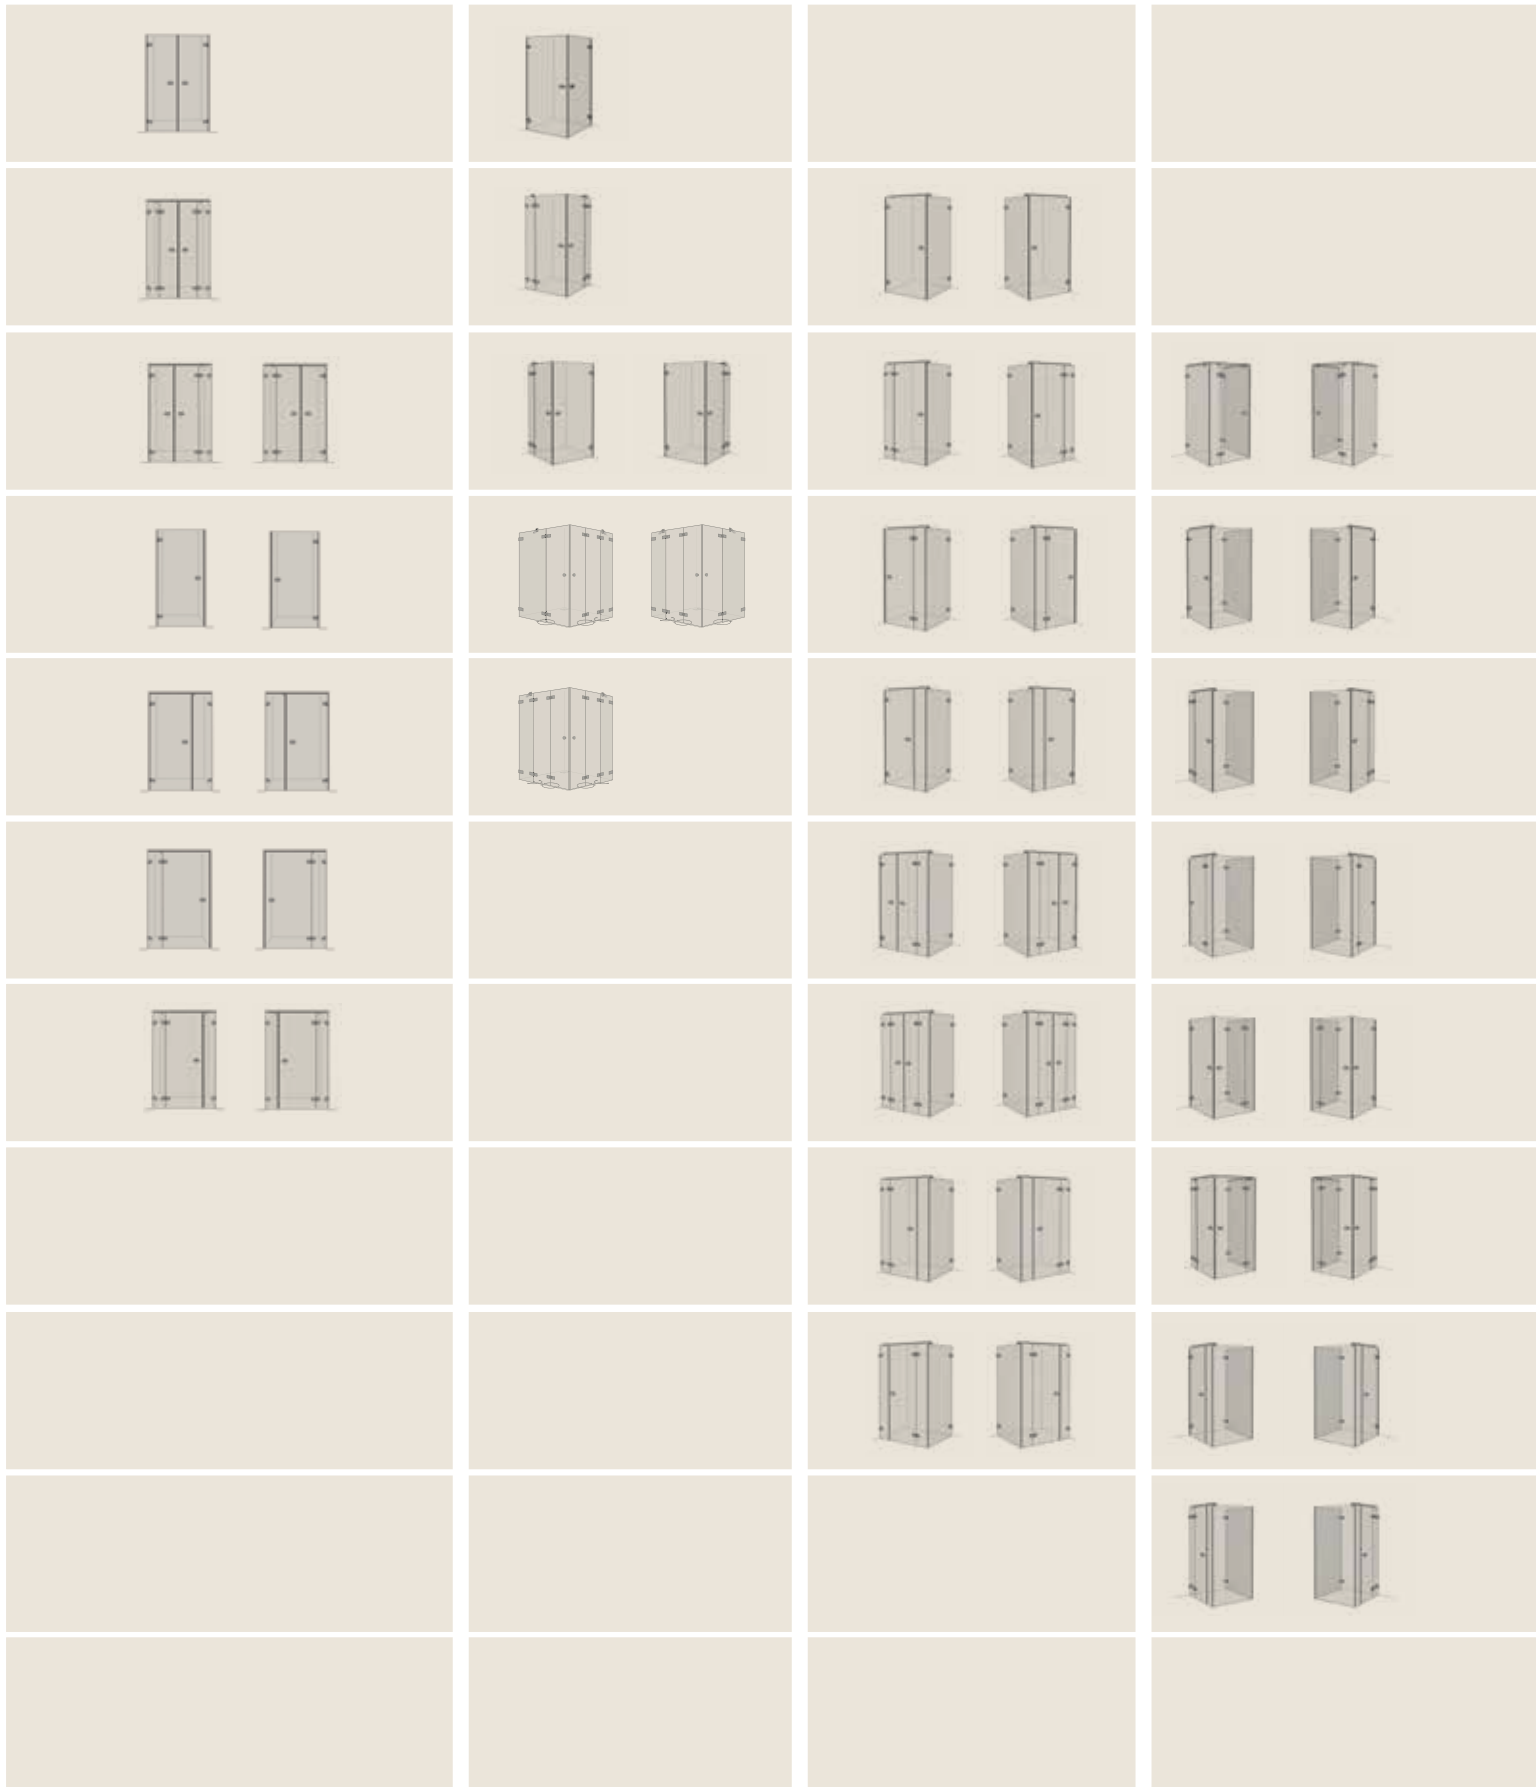

OVERZICHT MOGELIJKHEDEN COLLECTION 2 MET TRAVERSE

DEUR IN NIS*

HOEKINSTAP*

DEUR MET ZIJPANEEL

U-MONTAGE

* Wanneer het vaste deel of het zijpaneel in het verlengde smaller is dan 320 mm, is geen traverse vereist voor de stabilisatie.

STANDAARDUITVOERING VAN DE STABILISERENDE TRAVERSE ZOALS OP DE TEKENINGEN.