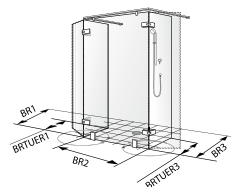

COLLECTION 2 LIFE MET TRAVERSE

Variant C2L 10

Aanzicht

MAATWERK

Breedte BR1 van ... tot	Breedte BR2 van ... tot	Breedte BR3 van ... tot	Breedte deur 1+3 (BRTUER 1+3) van ... tot	Hoogte tot	Bestelnummer	062 Platinum zilver 551 helder veiligheidsglas
700 - 1500	700 - 1200	700 - 1500	300 - 500	2100	369.100000	2.718,-

SPECIALE UITVOERING

	Meerprijs		Meerprijs
751: helder veiligheidsglas met CareTec	501,-	602: helder veiligheidsglas Mirror	734,-
583: veiligheidsglas edelsatin optiwhite	756,-	802: helder veiligheidsglas Mirror met CareTec	1.235,-
783: veiligheidsglas edelsatin optiwhite met CareTec	1.257,-	604: helder optiwhite	525,-
594: veiligheidsglas Carbon	756,-	804: helder optiwhite met CareTec	1.026,-
794: veiligheidsglas Carbon met CareTec	1.257,-	079: beslag chroom mat	10%
601: veiligheidsglas gedeeltelijk mat	421,-	Afschuining vanaf 11 mm	129,-
801: veiligheidsglas gedeeltelijk mat met CareTec	922,-	Glasbew. vlgns. tek.: afschuining/uitsparing	245,-

TIP

Let op

Voor de vloersteunen moet er in vloer/douchebak geboord worden. Montage op een stalen douchebak wordt afgeraden.

Douchewandhoogte

Standaardhoogte tot 1900 mm. Afwijkende hoogte tot 2100 mm zonder meerprijs

Uitvoering

Scharnieren en beslag naar keuze: standaard wordt de Collection 2 Life met hoekige scharnieren en beslag geleverd. Alternatief kan ook voor ovale scharnieren en beslag gekozen worden. Uitgezonderd de traversen, die zijn altijd rechthoekig.