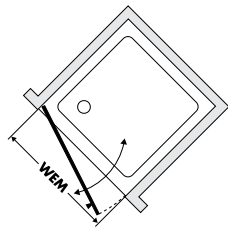

Bovenaanzicht, montage links

MAATWERK

Type	WEM tot	Hoogte tot	Bestelnummer montage links	Bestelnummer montage rechts	062 Platinum zilver 551 helder veiligheidsglas
Met magneetsluiting	900 max. 1000	2100 1900	244.1100X3.900 244.1100X3.1000	244.1100X4.900 244.1100X4.1000	1.467,- 1.523,-
Zonder magneetsluiting	900 max. 1000	2100 1900	244.1100X1.900 244.1100X1.1000	244.1100X2.900 244.1100X2.1000	1.278,- 1.332,-

X: 2 = hoekig scharnier, X: 0 = ovaal scharnier

SPECIALE UITVOERING

	Meerprijs		Meerprijs
751: helder veiligheidsglas met CareTec	166,-	602: helder veiligheidsglas Mirror	277,-
583: veiligheidsglas edelsatin optiwhite	252,-	802: helder veiligheidsglas Mirror met CareTec	440,-
783: veiligheidsglas edelsatin optiwhite met CareTec	418,-	604: helder optiwhite	175,-
594: veiligheidsglas Carbon	252,-	804: helder optiwhite met CareTec	341,-
794: veiligheidsglas Carbon met CareTec	418,-	079: beslag chroom mat	10%
601: veiligheidsglas gedeeltelijk mat	181,-	Afschuining vanaf 11 mm	129,-
801: veiligheidsglas gedeeltelijk mat met CareTec	347,-	Glasbew. vlgns. tek.: afschuining/uitsparing	245,-