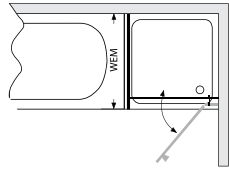

Bovenaanzicht, montage links