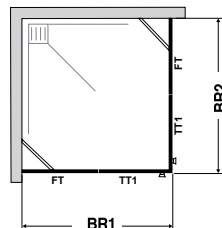

Bovenaanzicht