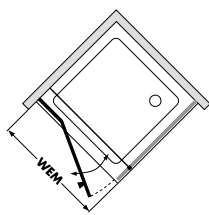

Bovenaanzicht, montage links

MAATWERK

WEM tot	Hoogte tot	Bestelnummer montage links	Bestelnummer montage rechts	062 Platinum zilver 551 helder veiligheidsglas
1000	2100	239.1200X1.1000	239.1200X2.1000	1.540,-
max. 1500	2100	239.1200X1.1500	239.1200X2.1500	1.831,-

X: 2 = hoekig scharnier, X: 0 = ovaal scharnier

SPECIALE UITVOERING

	Meerprijs		Meerprijs
751: helder veiligheidsglas met CareTec	166,-	802: helder veiligheidsglas Mirror met CareTec	440,-
583: veiligheidsglas edelsatin optiwhite	252,-	604: helder optiwhite	175,-
783: veiligheidsglas edelsatin optiwhite met CareTec	418,-	804: helder optiwhite met CareTec	341,-
594: veiligheidsglas Carbon	252,-	079: beslag chroom mat	10%
794: veiligheidsglas Carbon met CareTec	418,-	062: wandaansluitprofiel platinum zilver	74,-
601: veiligheidsglas gedeeltelijk mat	240,-	070: wandaansluitprofiel zilver edelmat	64,-
801: veiligheidsglas gedeeltelijk mat met CareTec	406,-	Afschuining vanaf 11 mm	129,-
602: helder veiligheidsglas Mirror	277,-	Glasbew. vlgns. tek.: afschuining/uitsparing	245,-