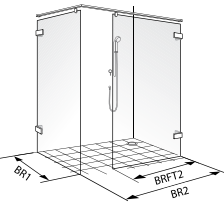

COLLECTION 2 LIFE MET TRAVERSE

Variant C2L 4

Aanzicht, montage links

MAATWERK

Breedte BR1 van ... tot	Breedte BR2 van ... tot	Breedte vaststaand deel 2 (BRFT2) van ... tot	Hoogte tot	Bestelnummer montage links	Bestelnummer montage rechts	062 Platinum zilver 551 helder veiligheidsglas
200 - 1200	700 - 2000	200 - 1200	2100	369.040001	369.040002	1.820,-

SPECIALE UITVOERING

	Meerprijs		Meerprijs
751: helder veiligheidsglas met CareTec	364,-	802: helder veiligheidsglas Mirror met CareTec	966,-
583: veiligheidsglas edelsatin optiwhite	502,-	604: helder optiwhite	525,-
783: veiligheidsglas edelsatin optiwhite met CareTec	866,-	804: helder optiwhite met CareTec	860,-
594: veiligheidsglas Carbon	502,-	079: beslag chroom mat	10%
794: veiligheidsglas Carbon met CareTec	866,-	062: wandaansluitprofiel platinum zilver	148,-
601: veiligheidsglas gedeeltelijk mat	363,-	070: wandaansluitprofiel zilver edelmat	128,-
801: veiligheidsglas gedeeltelijk mat met CareTec	697,-	Afschuining vanaf 11 mm	129,-
602: helder veiligheidsglas Mirror	638,-	Glasbew. vlgns. tek.: afschuining/uitsparing	245,-

TIP

Douchewandhoogte

Standaardhoogte tot 1900 mm.

Afwijkende hoogte tot 2100 mm

zonder meerprijs

Uitvoering

Scharnieren en beslag naar keuze: standaard wordt de Collection 2 Life met hoekige scharnieren en beslag geleverd. Alternatief kan ook voor ovale scharnieren en beslag gekozen worden. Uitgezonderd de traversen, die zijn altijd rechthoekig.

Wandmontage

Op wens kan het product met wandprofiel tegen meerprijs (zie tabel) geleverd worden. A.u.b. aangeven bij de bestelling.