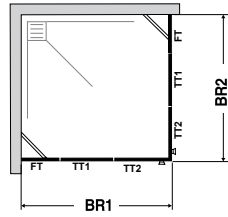

Bovenaanzicht