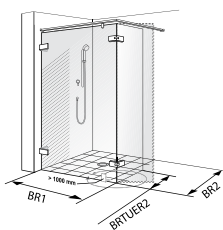

COLLECTION 2 LIFE MET TRAVERSE

Variant C2L 6

Aanzicht, montage links

MAATWERK

Breedte van ... tot	Breedte BR2 van ... tot	Breedte deur 2 (BRTUER 2) van...tot	Hoogte tot	Bestelnummer montage links	Bestelnummer montage rechts	062 Platinum zilver 551 helder veiligheidsglas
200 - 1200	700 - 2000	300 - 500	2100	369.060001	369.060002	2.172,-

SPECIALE UITVOERING

	Meerprijs		Meerprijs
751: helder veiligheidsglas met CareTec	364,-	802: helder veiligheidsglas Mirror met CareTec	966,-
583: veiligheidsglas edelsatin optiwhite	502,-	604: helder optiwhite	525,-
783: veiligheidsglas edelsatin optiwhite met CareTec	866,-	804: helder optiwhite met CareTec	860,-
594: veiligheidsglas Carbon	502,-	079: beslag chroom mat	10%
794: veiligheidsglas Carbon met CareTec	866,-	062: wandaansluitprofiel platinum zilver	74,-
601: veiligheidsglas gedeeltelijk mat	363,-	070: wandaansluitprofiel zilver edelmat	64,-
801: veiligheidsglas gedeeltelijk mat met CareTec	697,-	Afschuining vanaf 11 mm	129,-
602: helder veiligheidsglas Mirror	638,-	Glasbew. vlgns. tek.: afschuining/uitsparing	245,-

TIP

Let op

Vanaf een breedte 1000 mm moet er voor de vloersteun in vloer/ douchebak geboord worden.

Montage op een stalen douchebak wordt afgeraden.

Douchewandhoogte

Standaardhoogte tot 1900 mm.
Afwijkende hoogte tot 2100 mm zonder meerprijs

Uitvoering

Scharnieren en beslag naar keuze: standaard wordt de Collection 2 Life met hoekige scharnieren en beslag geleverd. Alternatief kan ook voor ovale scharnieren en beslag gekozen worden. Uitgezonderd de traversen, die zijn altijd rechthoekig.

Wandmontage

Op wens kan het product met wandprofiel tegen meerprijs (zie tabel) geleverd worden. A.u.b. aangeven bij de bestelling.