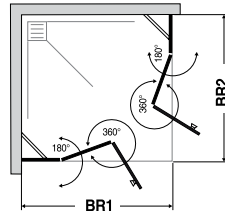

Bovenaanzicht

MAATWERK

Breedte BR 1 van... tot	Breedte BR 2 van... tot	Breedte FT van... tot	Breedte TT1 van... tot	Breedte TT2 van... tot...	Hoogte tot	Bestelnummer montage links	Bestelnummer montage rechts	062 Platinum zilver 551 helder veiligheidsglas Prijs per zijde
700-1500	700-1500	180-1000	100-794	100-500	2100	297.6200X0	297.6300X0	2.431,-

X: 2= hoekig scharnier, X: 0 = ovaal scharnier

SPECIALE UITVOERING

	Meerprijs		Meerprijs
751: helder veiligheidsglas met CareTec	265,-	604: helder optiwhite	350,-
583: veiligheidsglas edelsatin optiwhite	311,-	804: helder optiwhite met CareTec	615,-
783: veiligheidsglas edelsatin optiwhite met CareTec	576,-	079: beslag chroom mat	10%
594: veiligheidsglas Carbon	470,-	062: wandaansluitprofiel platinum zilver	74,-
794: veiligheidsglas Carbon met CareTec	735,-	070: wandaansluitprofiel zilver edelmat	64,-
601: veiligheidsglas gedeeltelijk mat	265,-	Compensation de niveau dès 11 mm	129,-
801: veiligheidsglas gedeeltelijk mat met CareTec	530,-	Glasbew. vlgns. tek.: afschuining/uitsparing	245,-