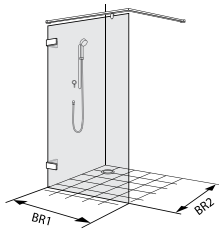

COLLECTION 2 LIFE MET TRAVERSE

Variant C2L 2

Aanzicht, montage links

MAATWERK

Breedte BR1 van ... tot	Breedte BR2 van ... tot	Hoogte tot	Bestelnummer montage links	Bestelnummer montage rechts	062 Platinum zilver 551 helder veiligheidsglas
200-1200	700 - 1500	2100	369.020001	369.020002	1.090,-
1201-1600	700 - 1500	2100			1.253,-

SPECIALE UITVOERING

	Meerprijs		Meerprijs
751: helder veiligheidsglas met CareTec	166,-	802: helder veiligheidsglas Mirror met CareTec	443,-
583: veiligheidsglas edelsatin optiwhite	252,-	604: helder optiwhite	175,-
783: veiligheidsglas edelsatin optiwhite met CareTec	418,-	804: helder optiwhite met CareTec	341,-
594: veiligheidsglas Carbon	252,-	079: beslag chroom mat	10%
794: veiligheidsglas Carbon met CareTec	418,-	062: wandaansluitprofiel platinum zilver	74,-
601: veiligheidsglas gedeeltelijk mat	181,-	070: wandaansluitprofiel zilver edelmat	64,-
801: veiligheidsglas gedeeltelijk mat met CareTec	347,-	Afschuining vanaf 11 mm	129,-
602: helder veiligheidsglas Mirror	277,-	Glasbew. vlgns. tek.: afschuining/uitsparing	245,-

TIP

Douchewandhoogte

Standaardhoogte tot 1900 mm.

Afwijkende hoogte tot 2100 mm

zonder meerprijs

Uitvoering

Scharnieren en beslag naar keuze: standaard wordt de Collection 2 Life met hoekige scharnieren en beslag geleverd. Alternatief kan ook voor ovale scharnieren en beslag gekozen worden. Uitgezonderd de traversen, die zijn altijd rechthoekig.

Wandmontage

Op wens kan het product met wandprofiel tegen meerprijs (zie tabel) geleverd worden. A.u.b. aangeven bij de bestelling.