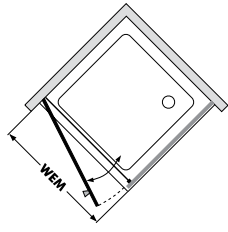

Bovenaanzicht, montage links

MAATWERK

Type	WEM tot	Hoogte tot	Bestelnummer montage links	Bestelnummer montage rechts	062 Platinum zilver 551 helder veiligheidsglas
Met	900	2100	244.1200X1.900	244.1200X2.900	1.278,-
magneetsluiting	max. 1000	1900	244.1200X1.1000	244.1200X2.1000	1.332,-

X: 2 = hoekig scharnier, X: 0 = ovaal scharnier

SPECIALE UITVOERING

	Meerprijs		Meerprijs
751: helder veiligheidsglas met CareTec	166,-	802: helder veiligheidsglas Mirror met CareTec	440,-
583: veiligheidsglas edelsatin optiwhite	252,-	604: helder optiwhite	175,-
783: veiligheidsglas edelsatin optiwhite met CareTec	418,-	804: helder optiwhite met CareTec	341,-
594: veiligheidsglas Carbon	252,-	079: beslag chroom mat	10%
794: veiligheidsglas Carbon met CareTec	418,-	062: wandaansluitprofiel platinum zilver	74,-
601: veiligheidsglas gedeeltelijk mat	281,-	070: wandaansluitprofiel zilver edelmat	64,-
801: veiligheidsglas gedeeltelijk mat met CareTec	347,-	Afschuining vanaf 11 mm	129,-
602: helder veiligheidsglas Mirror	277,-	Glasbew. vlgns. tek.: afschuining/uitsparing	245,-