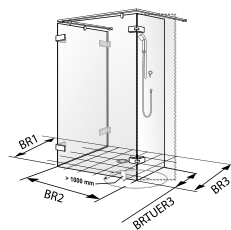

COLLECTION 2 LIFE MET TRAVERSE

Variant C2L 8

Aanzicht, montage links

MAATWERK

Breedte BR1 van ... tot	Breedte BR2 van ... tot	Breedte BR3 van ... tot	Breedte deur 3 (BRTUER 3) van...tot	Hoogte tot	Bestelnummer montage links	Bestelnummer montage rechts	062 Platinum zilver 551 helder veiligheidsglas
200 - 1200	700 - 1200	700 - 1500	300 - 500	2100	369.080001	369.080002	3.049,-

SPECIALE UITVOERING

	Meerprijs		Meerprijs
751: helder veiligheidsglas met CareTec	501,-	802: helder veiligheidsglas Mirror met CareTec	1.235,-
583: veiligheidsglas edelsatin optiwhite	756,-	604: helder optiwhite	525,-
783: veiligheidsglas edelsatin optiwhite met CareTec	1.257,-	804: helder optiwhite met CareTec	1.026,-
594: veiligheidsglas Carbon	756,-	079: beslag chroom mat	10%
794: veiligheidsglas Carbon met CareTec	1.257,-	062: wandaansluitprofiel platinum zilver	74,-
601: veiligheidsglas gedeeltelijk mat	421,-	070: wandaansluitprofiel zilver edelmat	64,-
801: veiligheidsglas gedeeltelijk mat met CareTec	922,-	Afschuining vanaf 11 mm	129,-
602: helder veiligheidsglas Mirror	734,-	Glasbew. vlgns. tek.: afschuining/uitsparing	245,-

TIP

Let op

Vanaf een breedte 1000 mm moet er voor de vloersteun in vloer/ douchebak geboord worden. Montage op een stalen douchebak wordt afgeraden.

Douchewandhoogte

Standaardhoogte tot 1900 mm. Afwijkende hoogte tot 2100 mm zonder meerprijs

Uitvoering

Scharnieren en beslag naar keuze: standaard wordt de Collection 2 Life met hoekige scharnieren en beslag geleverd. Alternatief kan ook voor ovale scharnieren en beslag gekozen worden. Uitgezonderd de traversen, die zijn altijd rechthoekig.