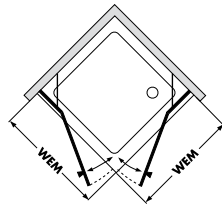

Bovenaanzicht

MAATWERK

WEM tot	Hoogte tot	Bestelnummer montage links	Bestelnummer montage rechts	062 Platinum zilver 551 helder veiligheidsglas Prijs per zijde
1000	2100	239.4200X0.1000	239.4300X0.1000	1.540,-
1500	2100	239.4200X0.1500	239.4300X0.1500	1.831,-

X: 2 = hoekig scharnier, X: 0 = ovaal scharnier

SPECIALE UITVOERING

	Meerprijs
751: helder veiligheidsglas met CareTec	166,-
583: veiligheidsglas edelsatin optiwhite	252,-
783: veiligheidsglas edelsatin optiwhite met CareTec	418,-
594: veiligheidsglas Carbon	252,-
794: veiligheidsglas Carbon met CareTec	418,-
601: veiligheidsglas gedeeltelijk mat	240,-
801: veiligheidsglas gedeeltelijk mat met CareTec	406,-
602: helder veiligheidsglas Mirror	277,-

	Meerprijs
802: helder veiligheidsglas Mirror met CareTec	440,-
604: helder optiwhite	175,-
804: helder optiwhite met CareTec	341,-
079: beslag chroom mat	10%
062: wandaansluitprofiel platinum zilver	74,-
070: wandaansluitprofiel zilver edelmat	64,-
Afschuining vanaf 11 mm	129,-
Glasbew. vlgns. tek.: afschuining/uitsparing	245,-

TIP

Breedte vaste deel

Standaardbreedte is 212 mm. Andere breedten op aanvraag en zonder meerprijs mogelijk. (minimum 180 mm) Deurglasbreedte max. 900 mm. Als breedte van het vaste deel >= 320 mm, dan wordt een hoektraverse meegeleverd.

Douchewandhoogte

Standaardhoogte tot 1900 mm. Afwijkende hoogte tot 2100 mm zonder meerprijs

Wandmontage

Op wens kan het product met wandprofiel tegen meerprijs (zie tabel) geleverd worden. A.u.b. aangeven bij de bestelling.