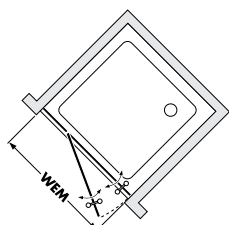

Bovenaanzicht, montage links

MAATWERK

WEM van ... tot	Hoogte tot	Bestelnummer montage links	Bestelnummer montage rechts	062 Platinum zilver 551 helder veiligheidsglas
700-1000	2100	239.1000X1.1200	239.1000X2.1200	2.399,-
1001-1600	2100	239.1000X1.1600	239.1000X2.1600	2.666,-

X: 2 = hoekig scharnier, X: 0 = ovaal scharnier

SPECIALE UITVOERING

	Meerprijs		Meerprijs
751: helder veiligheidsglas met CareTec	166,-	604: helder optiwhite	175,-
583: veiligheidsglas edelsatin optiwhite	252,-	804: helder optiwhite met CareTec	341,-
783: veiligheidsglas edelsatin optiwhite met CareTec	418,-	079: beslag chroom mat	10%
594: veiligheidsglas Carbon	252,-	062: wandaansluitprofiel platinum zilver	74,-
794: veiligheidsglas Carbon met CareTec	418,-	070: wandaansluitprofiel zilver edelmat	64,-
602: helder veiligheidsglas Mirror	277,-	Afschuining vanaf 11 mm	129,-
802: helder veiligheidsglas Mirror met CareTec	440,-	Glasbew. vlgns. tek.: afschuining/uitsparing	245,-

TIP

Breedte vaste deel

Standaardbreedte is 212 mm. Andere breedten op aanvraag en zonder meerprijs mogelijk. (minimum 180 mm) Deurglasbreedte max. 900 mm.

Douchewandhoogte

Standaardhoogte tot 1900 mm. Afwijkende hoogte tot 2100 mm zonder meerprijs

Wandmontage

Op wens kan het product met wandprofiel tegen meerprijs (zie tabel) geleverd worden. A.u.b. aangeven bij de bestelling.

TIP

Breedte vaste deel

Standaardbreedte is 212 mm. Andere breedten op aanvraag en zonder meerprijs mogelijk. (minimum 180 mm) Deurglasbreedte max. 900 mm. Traverse

Traverse wordt afhankelijk van de situatie toegepast.

Douchewandhoogte

Standaardhoogte tot 1900 mm. Afwijkende hoogte tot 2100 mm zonder meerprijs

Wandmontage

Op wens kan het product met wandprofiel tegen meerprijs (zie tabel) geleverd worden. A.u.b. aangeven bij de bestelling.

WM = bakmaat

WEM = maten van de douchebak na plaatsing