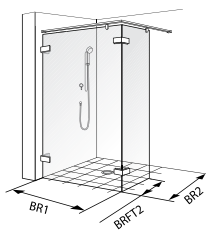

COLLECTION 2 LIFE MET TRAVERSE

Variant C2L 5

Aanzicht, montage links

MAATWERK

Breedte van ... tot	Breedte BR2 van ... tot	Breedte vaststaand deel 2 (BRFT2) van ... tot	Hoogte tot	Bestelnummer montage links	Bestelnummer montage rechts	062 Platinum zilver 551 helder veiligheidsglas
200 - 1200	700 - 2000	200 - 1200	2100	369.050001	369.050002	1.564,-

SPECIALE UITVOERING

	Meerprijs		Meerprijs
751: helder veiligheidsglas met CareTec	364,-	802: helder veiligheidsglas Mirror met CareTec	966,-
583: veiligheidsglas edelsatin optiwhite	502,-	604: helder optiwhite	525,-
783: veiligheidsglas edelsatin optiwhite met CareTec	866,-	804: helder optiwhite met CareTec	860,-
594: veiligheidsglas Carbon	502,-	079: beslag chroom mat	10%
794: veiligheidsglas Carbon met CareTec	866,-	062: wandaansluitprofiel platinum zilver	74,-
601: veiligheidsglas gedeeltelijk mat	363,-	070: wandaansluitprofiel zilver edelmat	64,-
801: veiligheidsglas gedeeltelijk mat met CareTec	697,-	Afschuining vanaf 11 mm	129,-
602: helder veiligheidsglas Mirror	638,-	Glasbew. vlgns. tek.: afschuining/uitsparing	245,-

TIP

Douchewandhoogte

Standaardhoogte tot 1900 mm.
Afwijkende hoogte tot 2100 mm zonder meerprijs

Uitvoering

Scharnieren en beslag naar keuze: standaard wordt de Collection 2 Life met hoekige scharnieren en beslag geleverd. Alternatief kan ook voor ovale scharnieren en beslag gekozen worden. Uitgezonderd de traversen, die zijn altijd rechthoekig.

Wandmontage

Op wens kan het product met wandprofiel tegen meerprijs (zie tabel) geleverd worden. A.u.b. aangeven bij de bestelling.