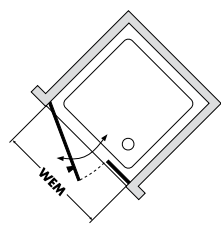

Bovenaanzicht, montage links

MAATWERK

Type	WEM tot	Instap-breedte tot	Hoogte tot	Bestelnummer montage links	Bestelnummer montage rechts	062 Platinum zilver 551 helder veiligheidsglas
Met magneetsluiting	1000	736	2100	245.1100X1.1000	245.1100X2.1000	1.729,-
	1500	836	2100	245.1100X1.1500	245.1100X2.1500	2.033,-
	1800	836	2100	245.1100X1.1800	245.1100X2.1800	2.368,-

X: 2 = hoekig scharnier, X: 0 = ovaal scharnier

SPECIALE UITVOERING

	Meerprijs
751: helder veiligheidsglas met CareTec	166,-
583: veiligheidsglas edelsatin optiwhite	252,-
783: veiligheidsglas edelsatin optiwhite met CareTec	418,-
594: veiligheidsglas Carbon	252,-
794: veiligheidsglas Carbon met CareTec	418,-
601: veiligheidsglas gedeeltelijk mat	240,-
801: veiligheidsglas gedeeltelijk mat met CareTec	406,-
602: helder veiligheidsglas Mirror	277,-

	Meerprijs
802: helder veiligheidsglas Mirror met CareTec	440,-
604: helder optiwhite	175,-
804: helder optiwhite met CareTec	341,-
079: beslag chroom mat	10%
062: wandaansluitprofiel platinum zilver	74,-
070: wandaansluitprofiel zilver edelmat	64,-
Afschuining vanaf 11 mm	129,-
Glasbew. vlgns. tek.: afschuining/uitsparing	245,-

TIP

Schuine wanden

Door de montageteknik is een verticale compensatie tot max. 3 mm mogelijk zonder het glas af te schuiven.

Douchewandhoogte

Standaardhoogte tot 1900 mm.

Afwijkende hoogte tot 2100 mm zonder meerprijs

TIP

Breedte vaste deel

Standaardbreedte is 212 mm. Andere breedten op aanvraag en zonder meerprijs mogelijk. (minimum 170mm) Deurglasbreedte max. 900 mm. Als breedte van het vaste deel $\geq$ 320 mm, dan wordt een hoektraverse meegeleverd. Vanaf een breedte van 535 mm een 90°-traverse. (A.u.b. de diepte van de nis aangeven)

Douchewandhoogte

Standaardhoogte tot 1900 mm.

Afwijkende hoogte tot 2100 mm

zonder meerprijs

Wandprofiel

Indien gewenst kan het zijpaneel tegen meerprijs (zie tabel) met een wandprofiel geleverd worden. A.u.b. bij de bestelling opgeven.

WM = bakmaat

WEM = maten van de douchebak na plaatsing