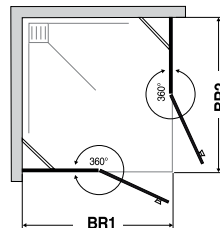

Bovenaanzicht

MAATWERK

Breedte BR 1 van... tot	Breedte BR 2 van... tot	Breedte FT van... tot	Breedte TT1 van... tot	Hoogte tot	Bestelnummer montage links	Bestelnummer montage rechts	062 Platinum zilver 551 helder veiligheidsglas Prijs per zijde
700-1500	700-1500	180-1000	100-500	2100	297.4200X0	297.4300X0	1.979,-

X: 2= hoekig scharnier, X: 0 = ovaal scharnier

SONDERAUSSTATTUNG

	Meerprijs
751: helder veiligheidsglas met CareTec	166,-
583: veiligheidsglas edelsatin optiwhite	252,-
783: veiligheidsglas edelsatin optiwhite met CareTec	418,-
594: veiligheidsglas Carbon	252,-
794: veiligheidsglas Carbon met CareTec	418,-
601: veiligheidsglas gedeeltelijk mat	240,-
801: veiligheidsglas gedeeltelijk mat met CareTec	406,-
602: helder veiligheidsglas Mirror	277,-

	Meerprijs
802: helder veiligheidsglas Mirror met CareTec	440,-
604: helder optiwhite	175,-
804: helder optiwhite met CareTec	341,-
079: beslag chroom mat	10%
062: wandaansluitprofiel platinum zilver	74,-
070: wandaansluitprofiel zilver edelmat	64,-
Afschuining vanaf 11 mm	129,-
Glasbew. vlgns. tek.: afschuining/uitsparing	245,-

TIP

Muurprofiel

Een muurprofiel is beschikbaar op aanvraag (zie tabel hiernaast). Gelieve bij de bestelling te vermelden.

Douchewandhoogte

Standaardhoogte tot 1900 mm Afwijkende hoogte tot 2100 mm zonder meerprijs

Montage

De 2-delige variant is combineerbaar met de 3-delige variant

WM = bakmaat

WEM = maten van de douchebak na plaatsing