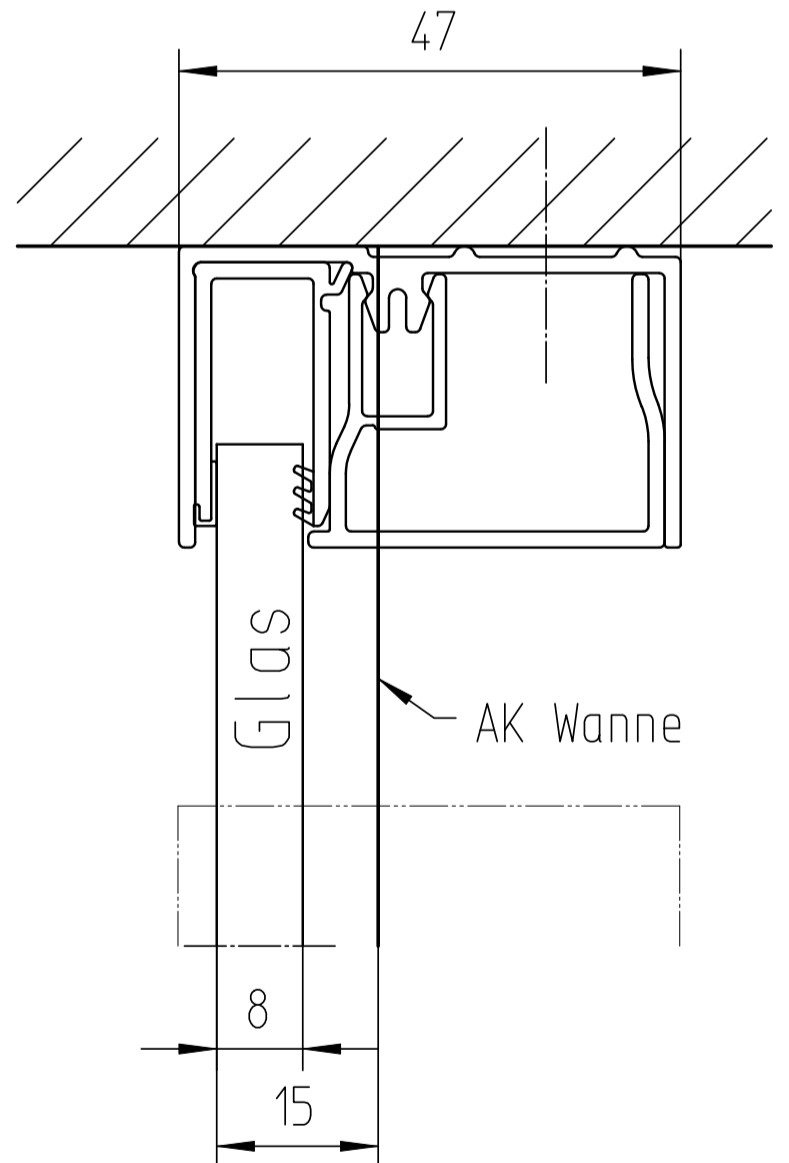

420 Schiebetür
festes Türteil

420 Seitenteil

420 Schiebetür
Verschlussseite

420 Seitenteil verkürzt aufsitzend

Wandanschlussdetail BELLA VITA 3

Massstab 1:1

DUSCHOLUX

DUSCHOLUX AG
C.F.L.-Lohnerstrasse 30 CH-3604 Thun 4

A-Nr.: .

Pos.: .

Zch-Nr.: . P

Höhe: 0

Glas: .

Datum: 03.03.2020

Farbe: .

Visum: sm