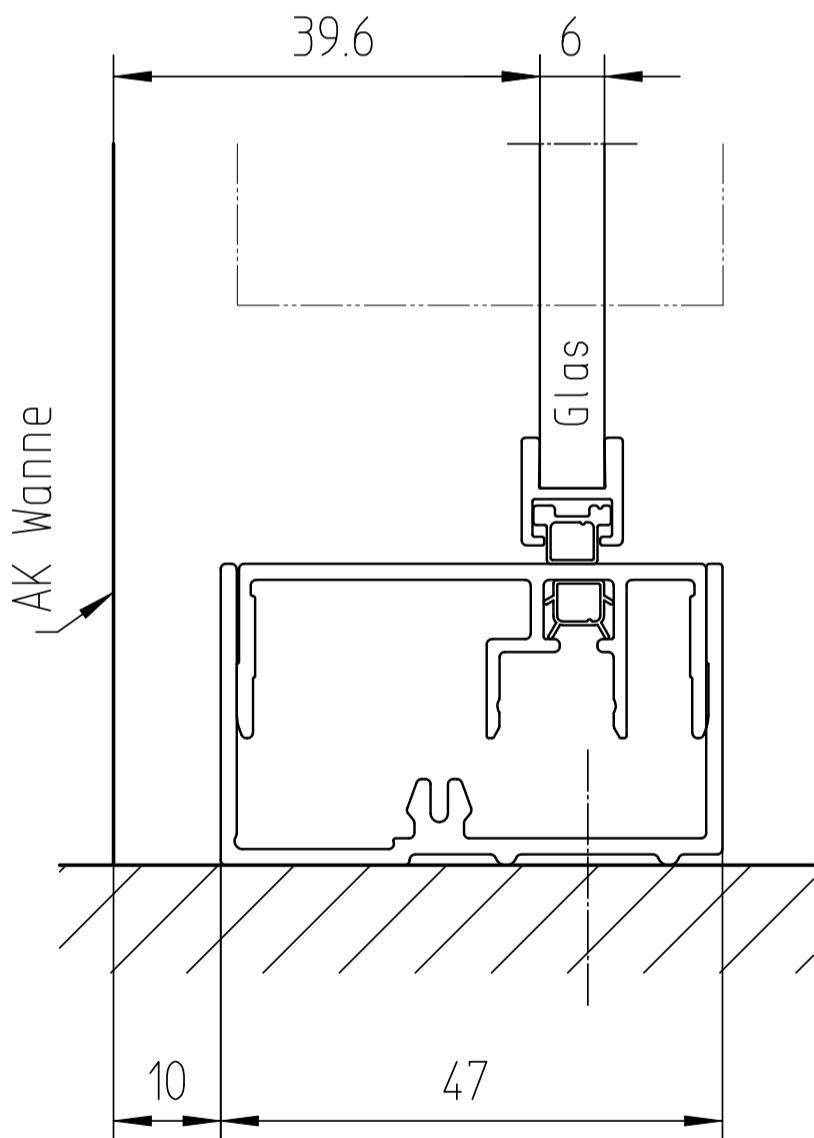

420 Schiebetür
festes Türteil

420 Seitenteil

420 Schiebetür
Verschlussseite

420 Seitenteil verkürzt aufsitzend

Wandanschlussdetail BELLA VITA 3

Massstab 1:1

DUSCHOLUX

DUSCHOLUX AG
C.F.L.-Lohnerstrasse 30 CH-3604 Thun 4

A-Nr.: .

Pos.: .

Zch-Nr.: . P

Höhe: 0

Glas: .

Datum: 03.03.2020

Farbe: .

Visum: sm