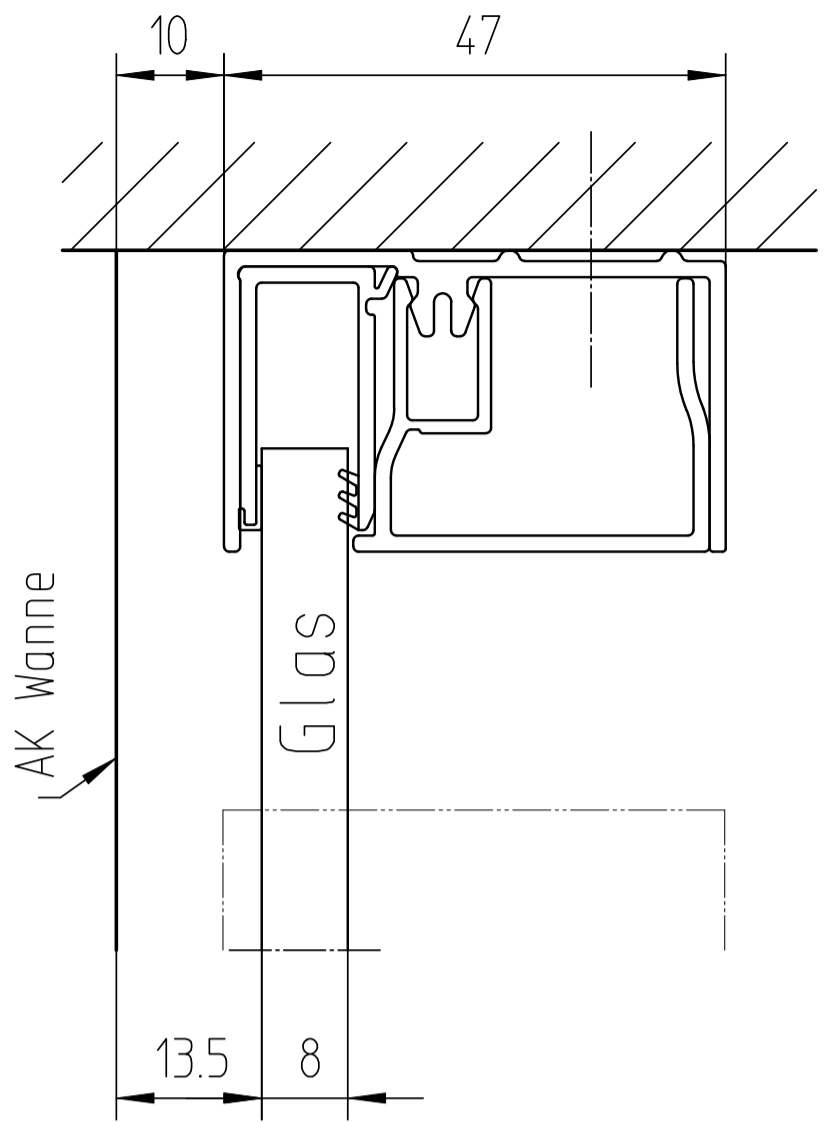

420 Schiebetür
festes Türteil

420 Seitenteil

420 Schiebetür
Verschlussseite

420 Seitenteil verkürzt aufsitzend

Wandanschlussdetail BELLA VITA 3

Massstab 1:1

DUSCHOLUX

DUSCHOLUX AG
C.F.L.-Lohnerstrasse 30 CH-3604 Thun 4

A-Nr.: .

Pos.: .

Zch-Nr.: . P

Höhe: 0

Glas: .

Datum: 03.03.2020

Farbe: .

Visum: sm