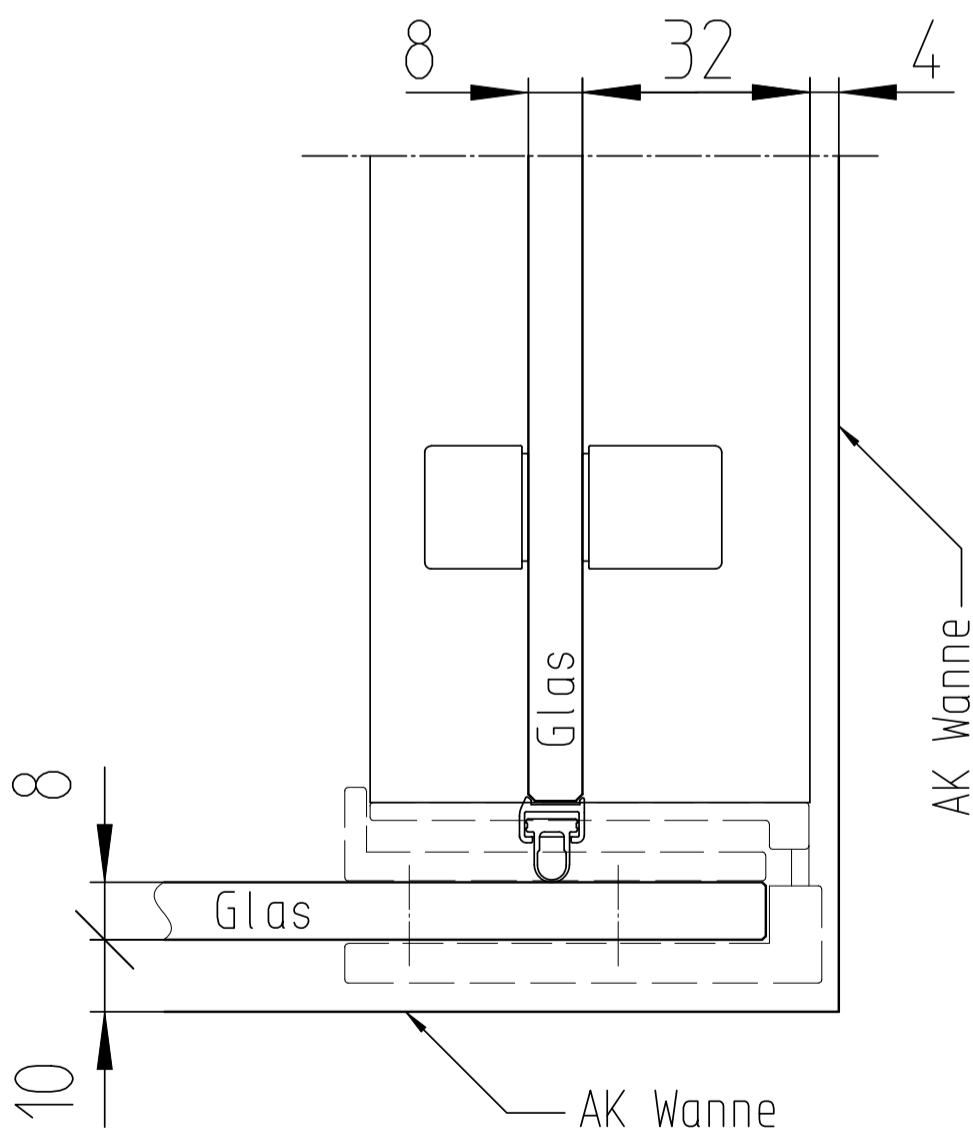

Wandanschluss-Seitenteil

470 VIVA

Verschluss Tuerteil-Seitenteil

470 VIVA

Wandanschluss-Anschlagseite

470 VIVA

Wandanschlussdetail VIVA Schiebetür

DUSCHOLUX

DUSCHOLUX AG
C.F.L.-Lohnerstrasse 30 CH-3604 Thun 4

A-Nr.:
Zch-Nr.: . P
Glas:
Farbe:

Pos.:
Höhe:
Datum:
Visum:

CAD
24.02.20/sm

Alle DUSCHOLUX Konstruktionen sind gesetzlich geschützt. Für diese Zeichnung behalten wir uns alle Rechte vor. Ohne unsere vorherige Zustimmung darf sie weder vervielfältigt noch Dritten zugänglich gemacht werden, und sie darf durch den Empfänger oder Dritte auch nicht in anderer Weise verwendet werden. Widerrechtliche Benützung hat zivil- und strafrechtliche Folgen.