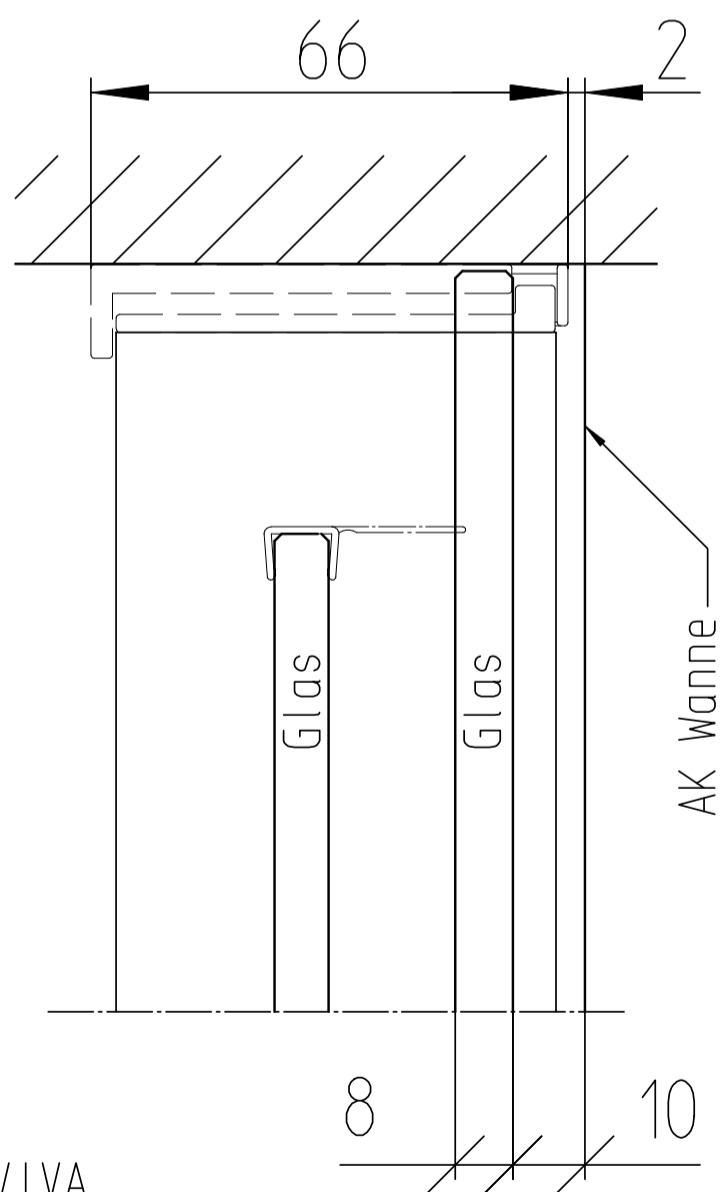

Wandanschluss-Seitenteil

470 VIVA

Verschluss Tuerteil-Seitenteil

470 VIVA

Wandanschluss-Anschlagseite

470 VIVA

Wandanschlussdetail VIVA Schiebetür

DUSCHOLUX

DUSCHOLUX AG
C.F.L.-Lohnerstrasse 30 CH-3604 Thun 4

A-Nr.:
Zch-Nr.: . P
Glas:
Farbe:

Pos.:
Höhe:
Datum:
Visum:

CAD
24.02.20/sm

Alle DUSCHOLUX Konstruktionen sind gesetzlich geschützt. Für diese Zeichnung behalten wir uns alle Rechte vor. Ohne unsere vorherige Zustimmung darf sie weder vervielfältigt noch Dritten zugänglich gemacht werden, und sie darf durch den Empfänger oder Dritte auch nicht in anderer Weise verwendet werden. Widerrechtliche Benützung hat zivil- und strafrechtliche Folgen.