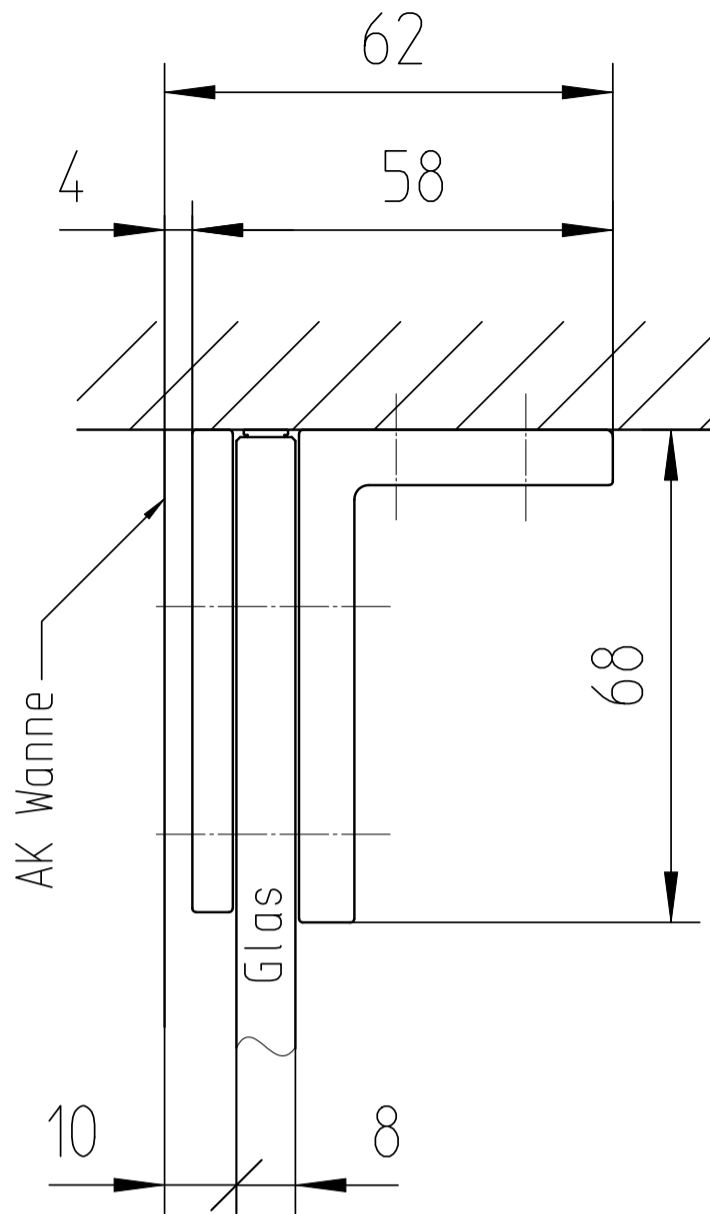

Wandanschluss-Seitenteil

470 VIVA

Verschluss Tuerteil-Seitenteil

470 VIVA

Wandanschluss-Anschlagseite

470 VIVA

Wandanschlussdetail VIVA Schiebetür

DUSCHOLUX

DUSCHOLUX AG
C.F.L.-Lohnerstrasse 30 CH-3604 Thun 4

A-Nr.:
Zch-Nr.: . P
Glas:
Farbe:

Pos.:
Höhe:
Datum:
Visum:

CAD
24.02.20/sm

Alle DUSCHOLUX Konstruktionen sind gesetzlich geschützt. Für diese Zeichnung behalten wir uns alle Rechte vor. Ohne unsere vorherige Zustimmung darf sie weder vervielfältigt noch Dritten zugänglich gemacht werden, und sie darf durch den Empfänger oder Dritte auch nicht in anderer Weise verwendet werden. Widerrechtliche Benützung hat zivil- und strafrechtliche Folgen.