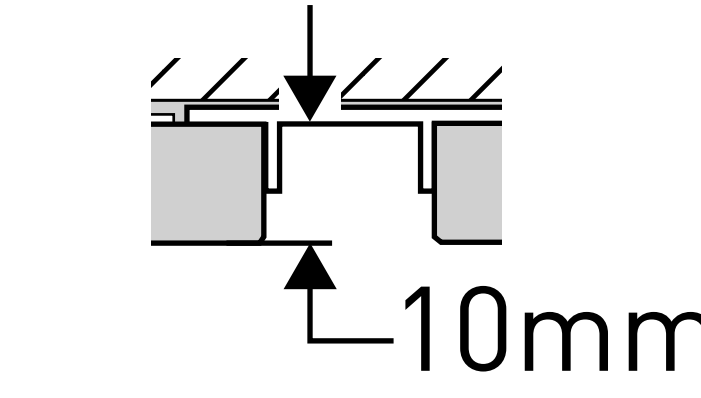

Air Plus VSG

E 1x 520432.03

F 1x 10010.59K /60K

 1x 752545

752545

G 1x 711407

H 1x 204432

grau
gray
gris
grigio
grijs
gris
šedá
sivá
szary
grå
серый

1

5

H

Ottocel M500

678.XXXXXX

S2 (S2) 752545

S1 (S1) 752546