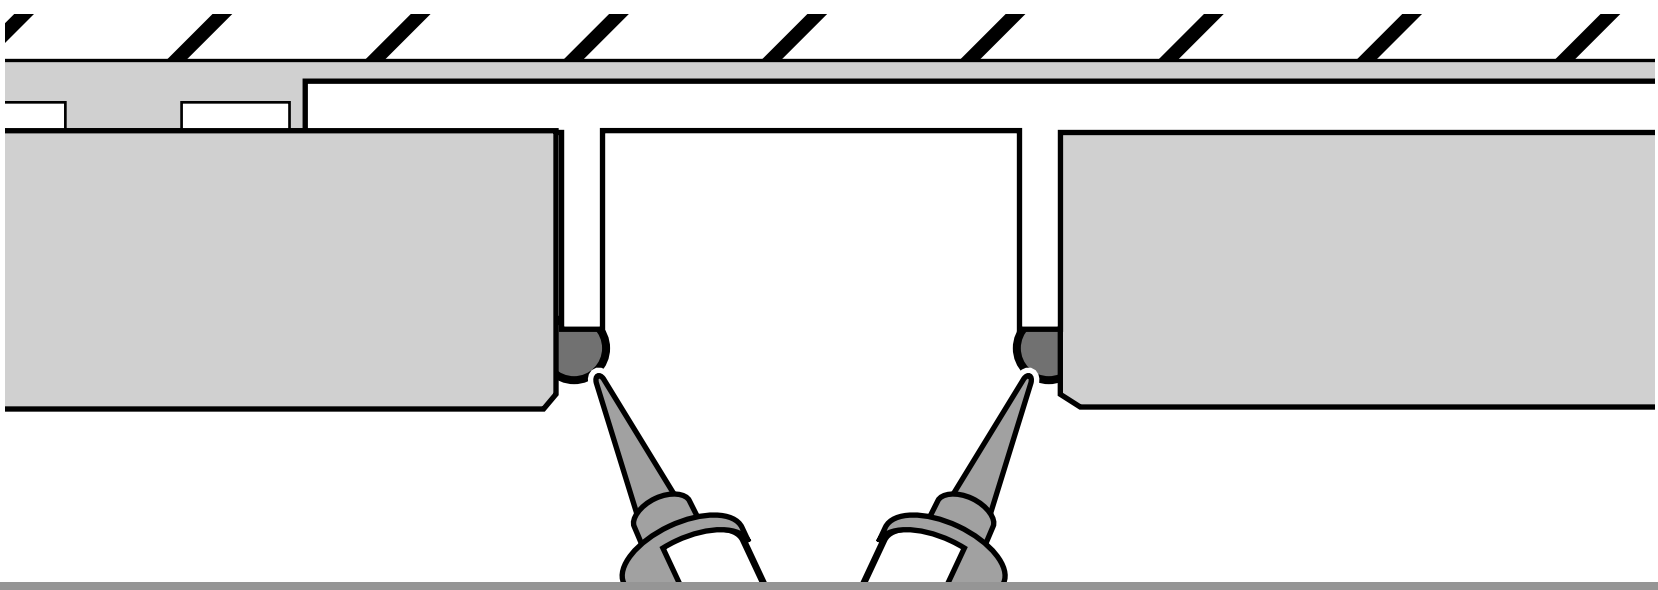

Air Plus VSG

E 1x 520432.03

F 1x 10010.59K /60K

 1x 752545

752545

G 1x 711407

H 1x 204432

grau
gray
gris
grigio
grijs
gris
šedá
sivá
szary
grå
серый

1

5

H

Ottocel M500

678.XXXXXX

S2 (S2) 752545

S1 (S1) 752546