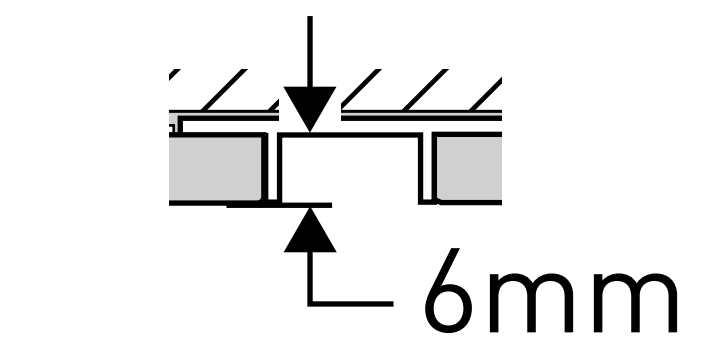

Air Plus VSG

E 1x 520432.03

F 1x 10010.59K /60K

 1x 752545

752545

G 1x 711407

H 1x 204432

grau
gray
gris
grigio
grijs
gris
šedá
sivá
szary
grå
серый

1

5

H

Ottocel M500

678.XXXXXX

S2 (S2) 752545

S1 (S1) 752546