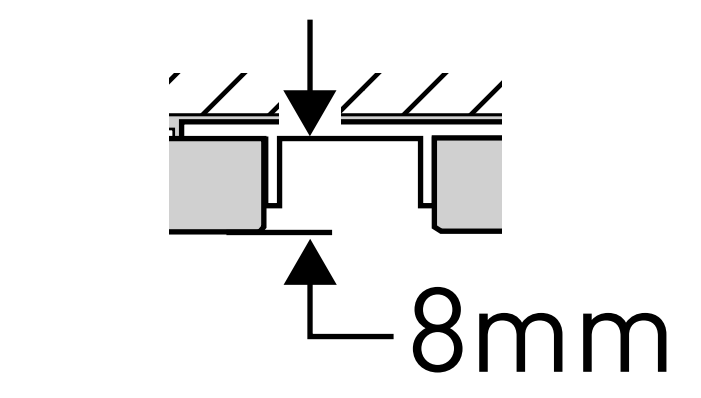

Air Plus VSG

E 1x 520432.03

F 1x 10010.59K /60K

 1x 752545

752545

G 1x 711407

H 1x 204432

grau
gray
gris
grigio
grijs
gris
šedá
sivá
szary
grå
серый

1

5

H

Ottocel M500

678.XXXXXX

S2 (S2) 752545

S1 (S1) 752546