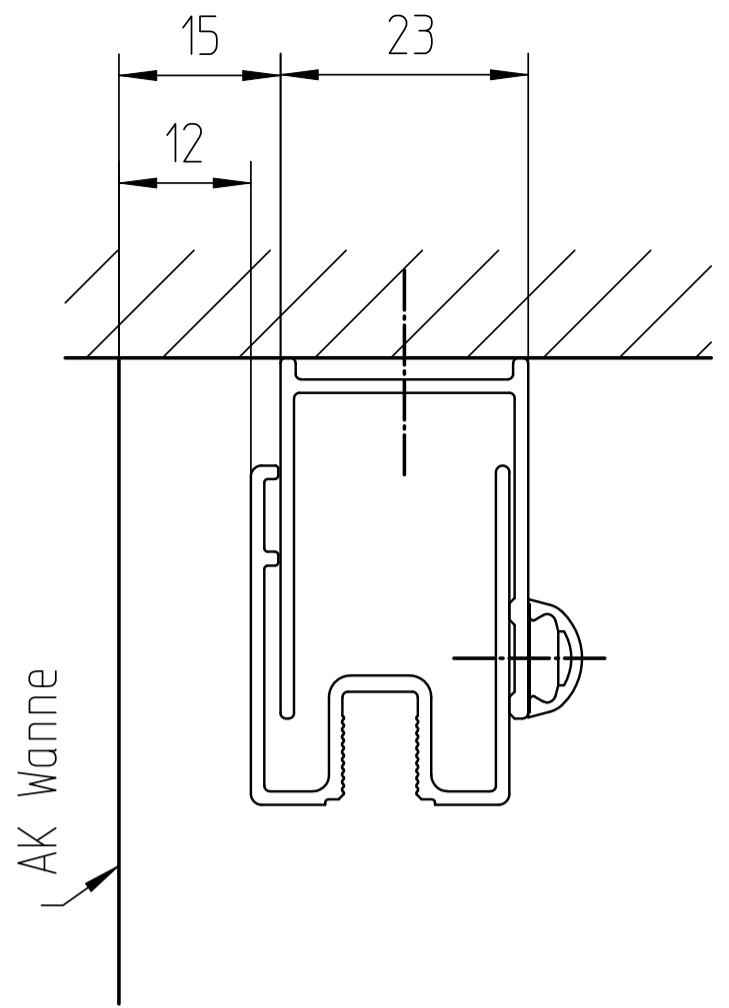

274 Drehtür  
 273 Pendeltür  
 278 Gleitfalttür  
 271 Schiebetür Nische

271 Schiebetür EckEinstieg  
 271 Seitenteil

272 Round

279 Faltduschwand für Badewanne

# Wandanschlussdetail Optima 300

Massstab 1:1

DUSCHOLUX AG  
 C.F.L.-Lohnerstrasse 30 CH-3604 Thun 4

A-Nr.:  
 Zch-Nr.: . P  
 Glas: .  
 Farbe: .

Pos.: .  
 Höhe: 0  
 Datum: 04.03.2020  
 Visum: sm

25.11.13/sz