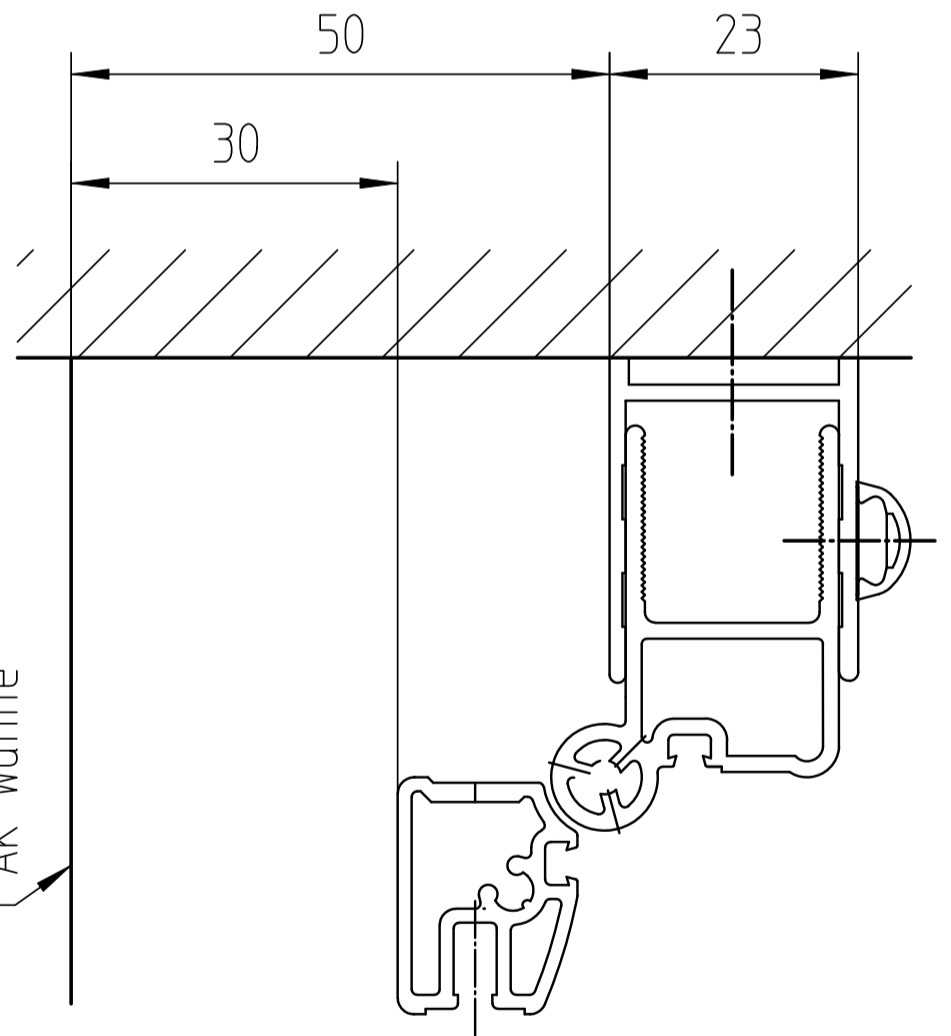

274 Drehtür  
 273 Pendeltür  
 278 Gleitfalttür  
 271 Schiebetür Nische

271 Schiebetür EckEinstieg  
 271 Seitenteil

272 Round

279 Faltduschwand für Badewanne

# Wandanschlussdetail Optima 300

Massstab 1:1

DUSCHOLUX AG  
 C.F.L.-Lohnerstrasse 30 CH-3604 Thun 4

A-Nr.:  
 Zch-Nr.: . P  
 Glas: .  
 Farbe: .

Pos.: .  
 Höhe: 0  
 Datum: 04.03.2020  
 Visum: sm

25.11.13/sz