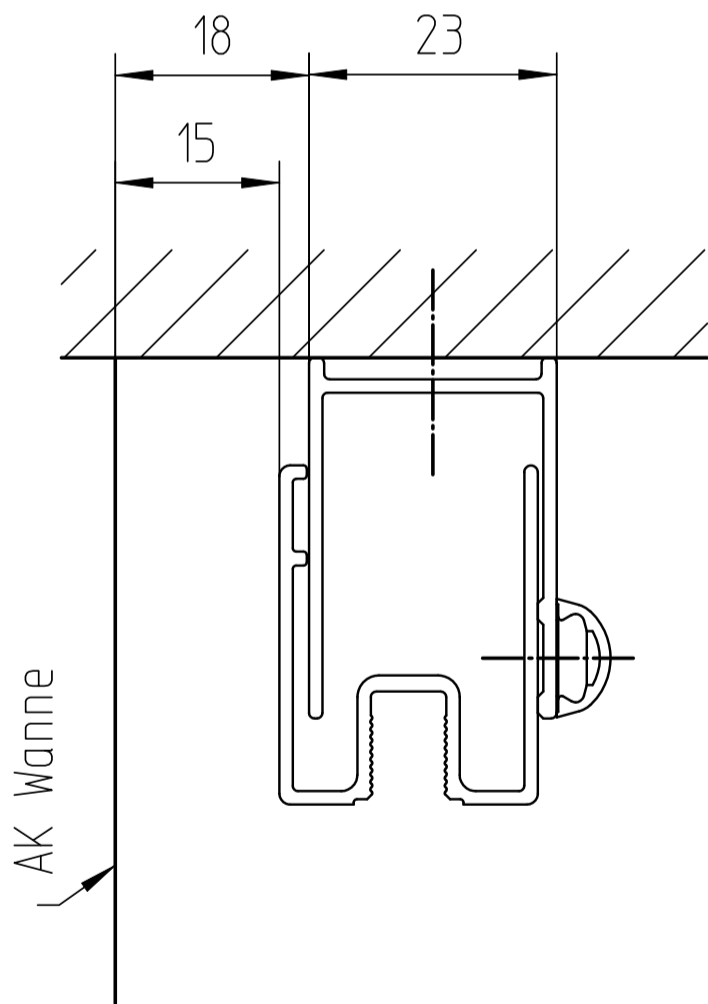

274 Drehtür  
 273 Pendeltür  
 278 Gleitfalttür  
 271 Schiebetür Nische

271 Schiebetür EckEinstieg  
 271 Seitenteil

272 Round

279 Faltduschwand für Badewanne

# Wandanschlussdetail Optima 300

Massstab 1:1

DUSCHOLUX AG  
 C.F.L.-Lohnerstrasse 30 CH-3604 Thun 4

A-Nr.:  
 Zch-Nr.: . P  
 Glas: .  
 Farbe: .

Pos.: .  
 Höhe: 0  
 Datum: 04.03.2020  
 Visum: sm

25.11.13/sz